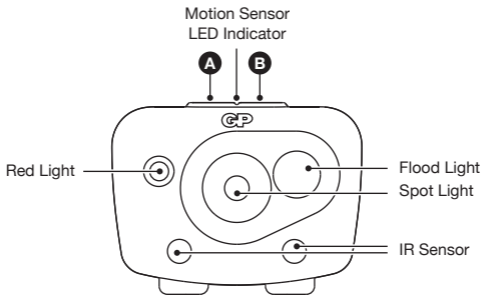

DISCOVERY

CH44

Motion Sensor Headlamp

Quick Start Guide

GP

Compatible

Obsah je uzamčen

Dokončete, prosím, proces objednávky.