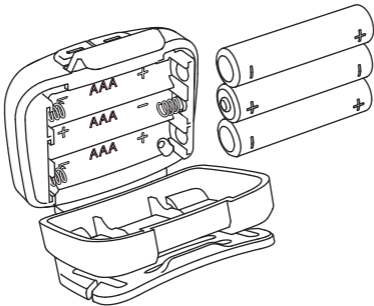

DISCOVERY

CH44

Motion Sensor Headlamp

Quick Start Guide

GP

Compatible

Obsah je uzamčen

Dokončete, prosím, proces objednávky.