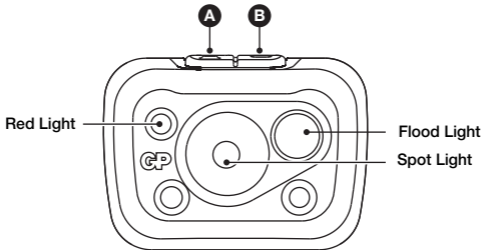

***DISCOVERY***

**CHW53**

**Tough Work Headlamp**

**Quick Start Guide**

**GP**

Compatible