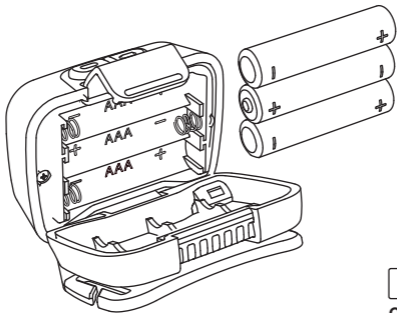

DISCOVERY

CHW54

Tough Motion Sensor Work Headlamp

Quick Start Guide

GP

Motion Sensor
LED Indicator

A B

Flood Light

Spot Light

IR Sensor

Compatible

Obsah je uzamčen

Dokončete, prosím, proces objednávky.

Následně budete mít přístup k celému dokumentu.

Proč je dokument uzamčen? Nahněvat Vás rozhodně nechceme. Jsou k tomu dva hlavní důvody: