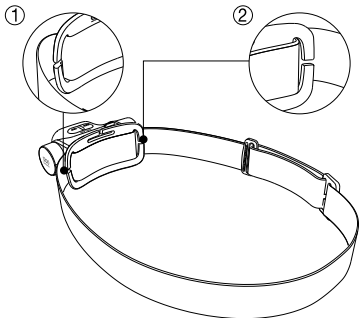

XPLOR
PHR19 Headlamp
Instruction Manual

CAUTION!

Basic Features

Long Press Button A and B > 3 sec
to lock or unlock

Obsah je uzamčen

Dokončete, prosím, proces objednávky.

Následně budete mít přístup k celému dokumentu.