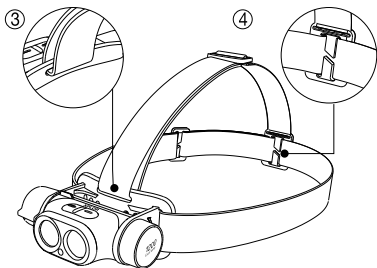

XPLOR
PHR19 Headlamp
Instruction Manual

CAUTION!

Basic Features

Long Press Button A and B > 3 sec
to lock or unlock

Obsah je uzamčen

Dokončete, prosím, proces objednávky.

Následně budete mít přístup k celému dokumentu.