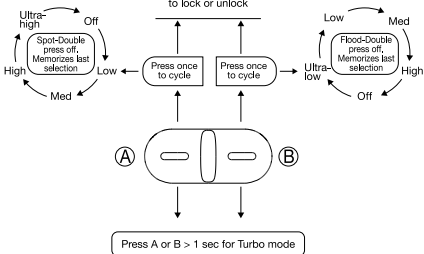

XPLOR
PHR19 Headlamp
Instruction Manual

CAUTION!

Basic Features

Long Press Button A and B > 3 sec
to lock or unlock

Obsah je uzamčen

Dokončete, prosím, proces objednávky.

Následně budete mít přístup k celému dokumentu.