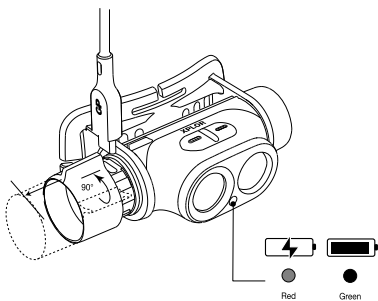

XPLOR
PHR19 Headlamp
Instruction Manual

CAUTION!

Basic Features

Long Press Button A and B > 3 sec
to lock or unlock

Obsah je uzamčen

Dokončete, prosím, proces objednávky.

Následně budete mít přístup k celému dokumentu.