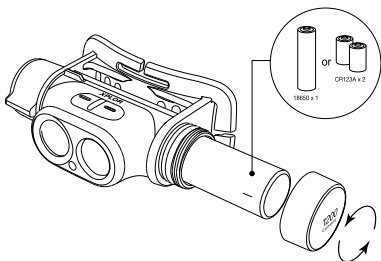

XPLOR
PHR19 Headlamp
Instruction Manual

CAUTION!

Basic Features

Long Press Button A and B > 3 sec
to lock or unlock

Obsah je uzamčen

Dokončete, prosím, proces objednávky.

Následně budete mít přístup k celému dokumentu.