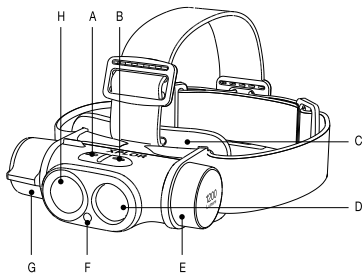

XPLOR
PHR19 Headlamp
Instruction Manual

CAUTION!

Basic Features

Long Press Button A and B > 3 sec
to lock or unlock

Obsah je uzamčen

Dokončete, prosím, proces objednávky.

Následně budete mít přístup k celému dokumentu.