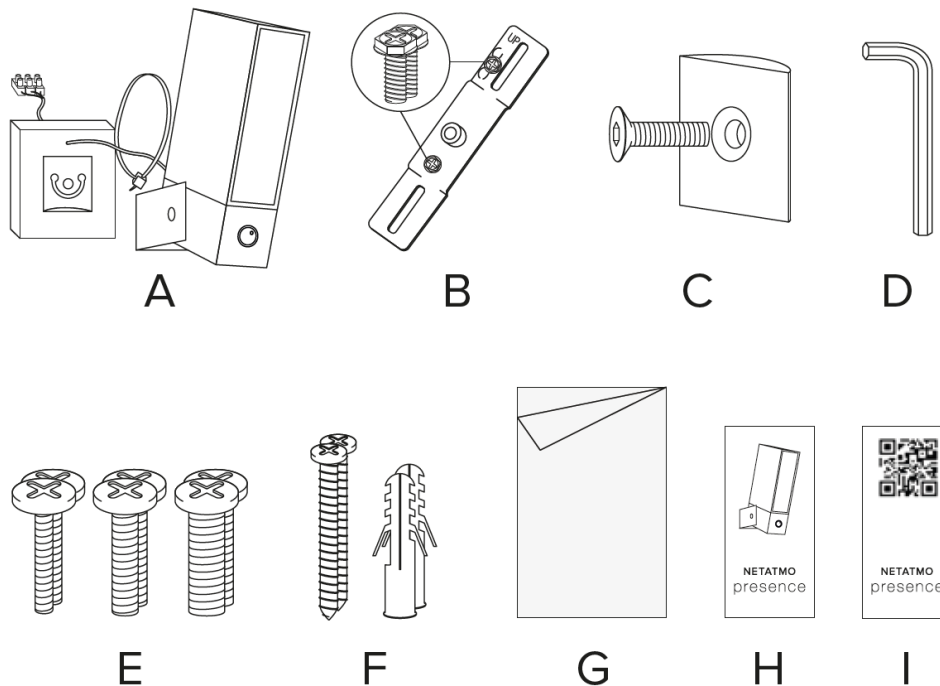

SL - Navodila za uporabo

Obsah balení

CZ

- (A) 1x presence kamera s držákem na zeď.
- (B) 1x montážní pás se zelenými šrouby.
- (C) 1x kloubový držák s černým šroubem.
- (D) 1x inbus klíč.
- (E) 6x úchytný šroub (3 velikosti).
- (F) 2x montážní šroub 2x hmoždinka.
- (G) 1x ochranný obal.
- (H) 1x uživatelská příručka.
- (I) 1x karta s párovacím a identifikačním QR kódem.

BG - Съдържание на опаковката

- (A) 1 бр. камера Presence.
- (B) 1 бр. монтажна планка и зелени винтове.
- (C) 1 бр. монтажен държач със съответния черен винт.
- (D) 1 бр. шестостенен ключ.
- (E) 6 бр. монтажни винтове (3 размера).
- (F) 2 бр. анкерни винтове и 2 бр. дюбели.
- (G) 1 бр. предпазен плик.
- (H) 1 бр. Ръководство за потребителя.
- (I) 1 бр. карта с QR код.

HU – Csomag tartalma

- (A) 1x presence kamera fali konzollal.
- (B) 1X szerelőszalag zöld csavarokkal.
- (C) 1x csuklós konzol fekete csavarral.
- (D) 1x imbuszkulcs.
- (E) 6x rögzítőcsavar (3 méret).
- (F) 2X szerelőcsavar, 2x dübel.
- (G) 1x védőburkolat.
- (H) 1x felhasználói útmutató.
- (I) 1x kártya párosító és azonosító QR kóddal.

RS - Sadržaj pakovanja

- (A) 1 Kamera Presence.
- (B) 1 veza za montiranje i zeleni zavrtnji.
- (C) 1 držač za montiranje i njegov crni zavrtnj.
- (D) 1 imbus ključ.
- (E) 6 zavrtnja za montiranje (3 veličine).
- (F) 2 zavrtnja za zid i 2 tipla.
- (G) 1 zaštitni omotač.
- (H) 1 vodič za korisnike.
- (I) 1 kartica sa QR kodom.