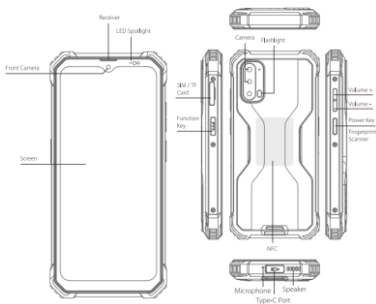

## Schéma/Schéma/Schema/Scheme/Schemat/Minta

- SIM/TF card slot: vstup pro SIM/paměťovou kartu
- Function key: programovatelné tlačítko 2
- Microphone: mikrofon
- NFC: NFC
- Speaker: reproduktor
- Volume +/-: tlačítko hlasitosti +/-
- Power Key: zap/vyp tlačítko
- Finger print Scanner/Power Key: skener otisků prstů/zapnutí
- Receiver: Přijímač
- Led spotlight: Led dioda/ notificační dioda
- Camera: fotoaparát
- Front camera: přední fotoaparát
- Screen: displej
- Type-C USB: konektor pro USB-C
- Screen: obrazovka