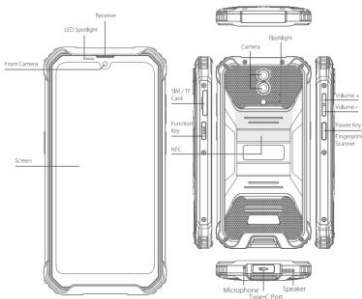

## Schéma/Schéma/Schema/Scheme/Schemat/Minta

- SIM/TF card slot: vstup pro SIM/paměťovou kartu
- Function key: programovatelné tlačítko 2
- Microphone: mikrofon
- NFC: NFC
- Speaker: reproduktor
- Volume +/-: tlačítko hlasitosti +/-
- Power Key: zap/vyp tlačítko
- Finger print Scanner/Power Key: skener otisků prstů/zapnutí
- Receiver: Přijímač
- Led spotlight: Led dioda/ notificační dioda
- Camera: fotoaparát
- Front camera: přední fotoaparát
- Screen: displej
- Type-C USB: konektor pro USB-C
- Screen: obrazovka