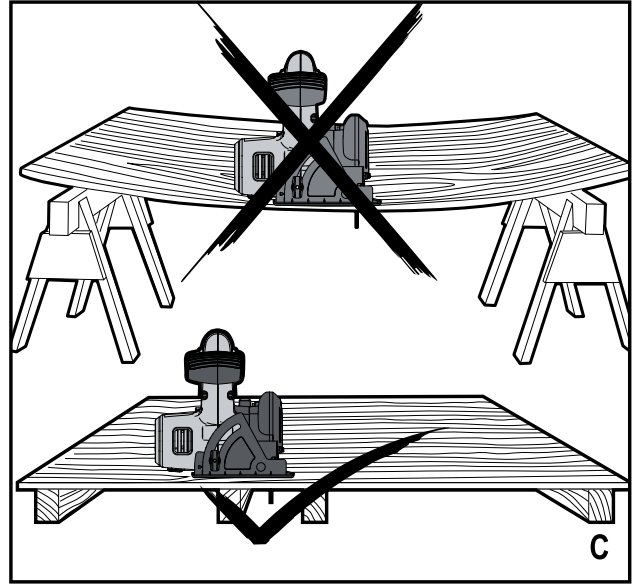

**BLACK+
DECKER**™

***Upozornění !
Určeno pro kutily.***

588781 - 25 CZ

Přeloženo z původního návodu

www.blackanddecker.eu

BDCCS18

Obsah je uzamčen

Dokončete, prosím, proces objednávky.