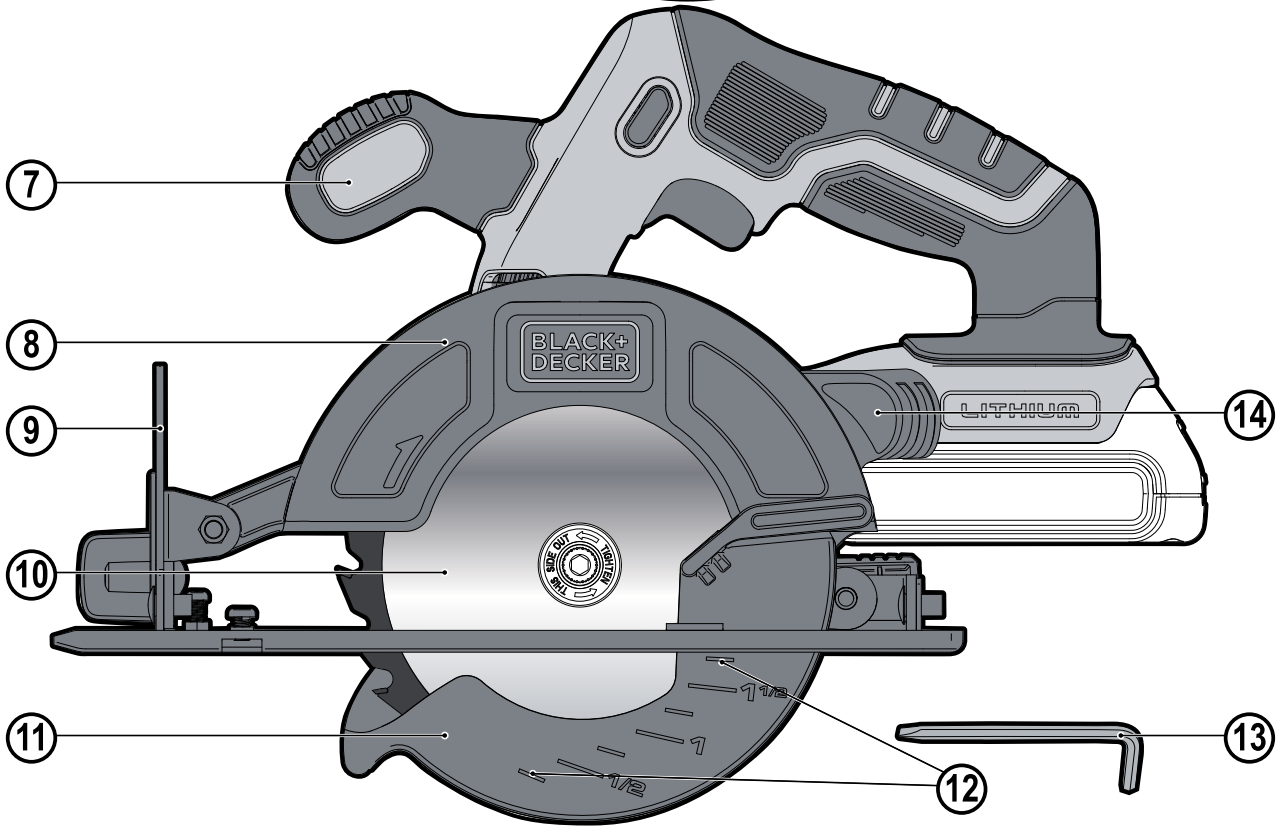

**BLACK+
DECKER**™

***Upozornění !
Určeno pro kutily.***

588781 - 25 CZ

Přeloženo z původního návodu

www.blackanddecker.eu

BDCCS18

Obsah je uzamčen

Dokončete, prosím, proces objednávky.