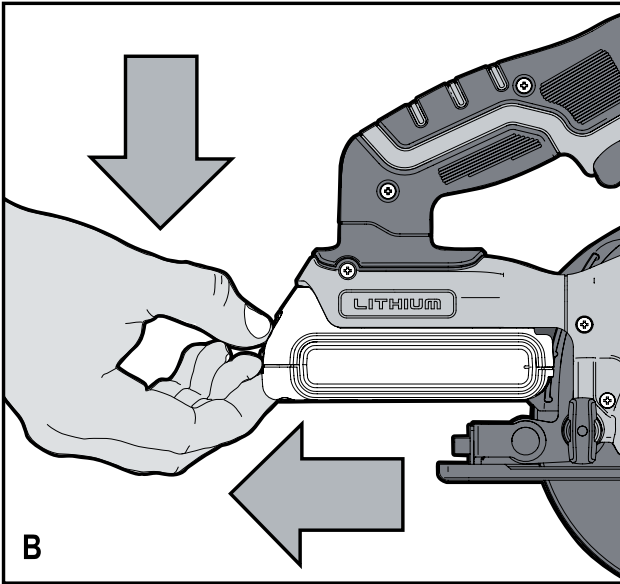

**BLACK+
DECKER**™

***Upozornění !
Určeno pro kutily.***

588781 - 25 CZ

Přeloženo z původního návodu

www.blackanddecker.eu

BDCCS18

Obsah je uzamčen

Dokončete, prosím, proces objednávky.