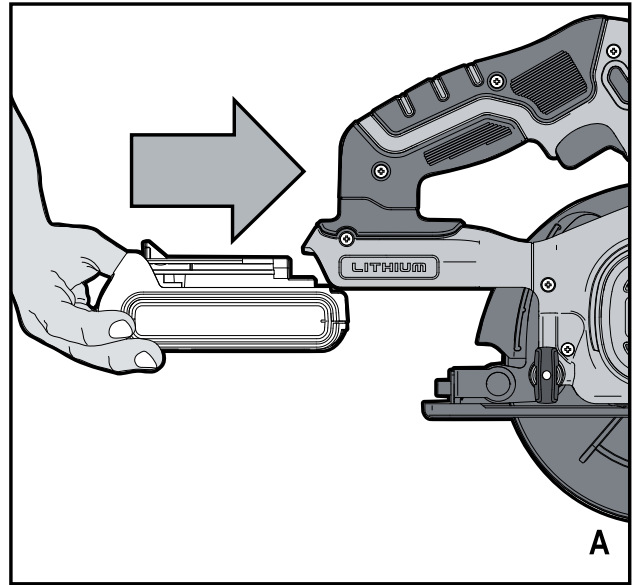

**BLACK+
DECKER**™

***Upozornění !
Určeno pro kutily.***

588781 - 25 CZ

Přeloženo z původního návodu

www.blackanddecker.eu

BDCCS18

Obsah je uzamčen

Dokončete, prosím, proces objednávky.