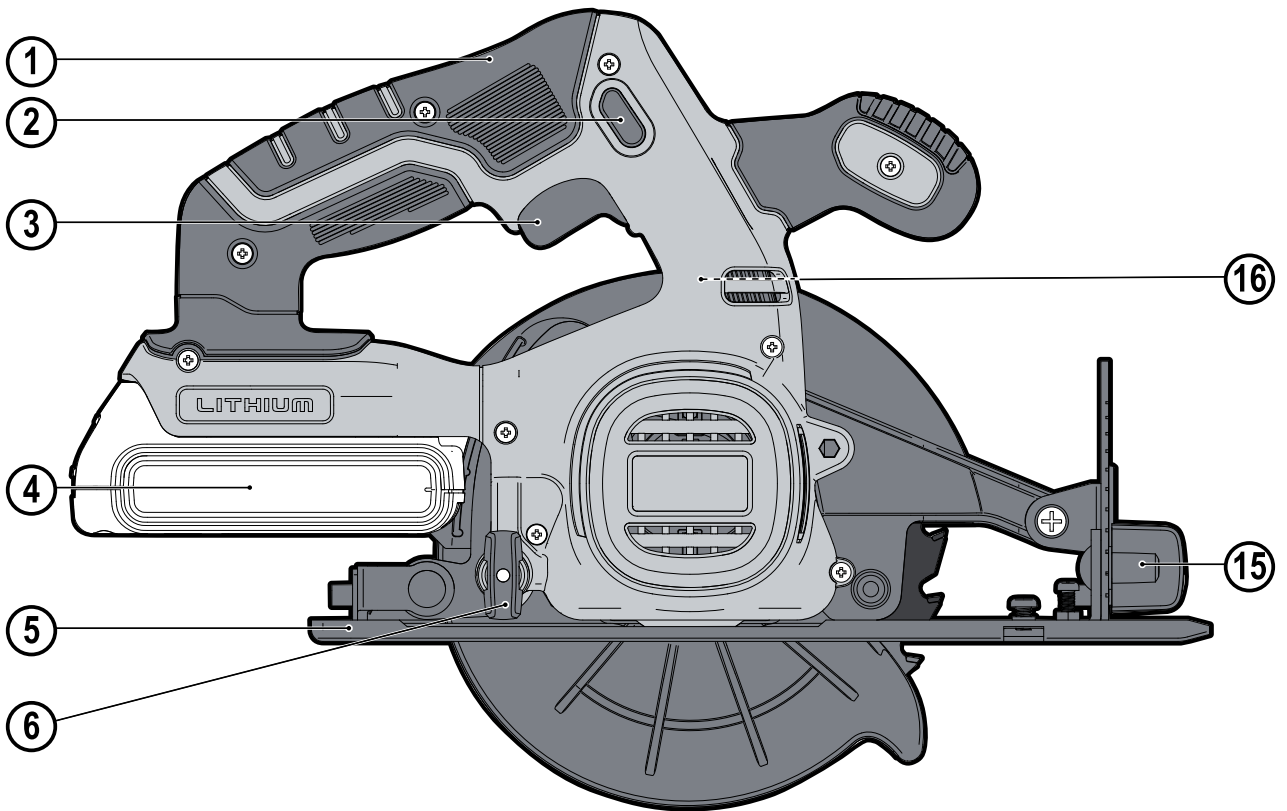

**BLACK+
DECKER**™

***Upozornění !
Určeno pro kutily.***

588781 - 25 CZ

Přeloženo z původního návodu

www.blackanddecker.eu

BDCCS18

Obsah je uzamčen

Dokončete, prosím, proces objednávky.