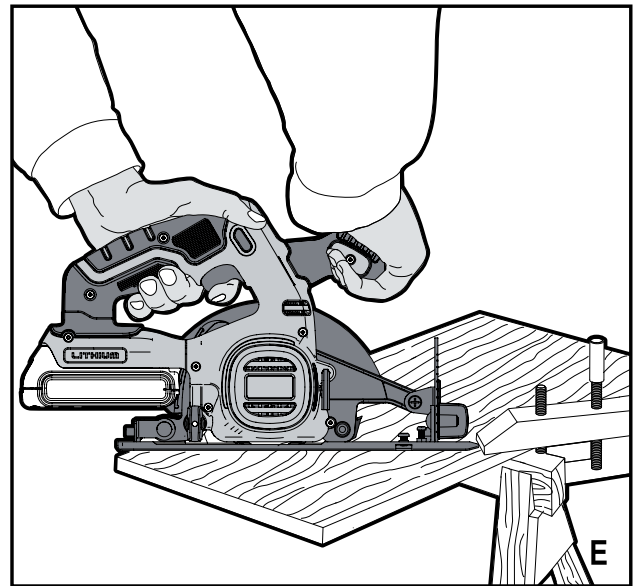

**BLACK+
DECKER**™

***Upozornění !
Určeno pro kutily.***

588781 - 25 CZ

Přeloženo z původního návodu

www.blackanddecker.eu

BDCCS18

Obsah je uzamčen

Dokončete, prosím, proces objednávky.