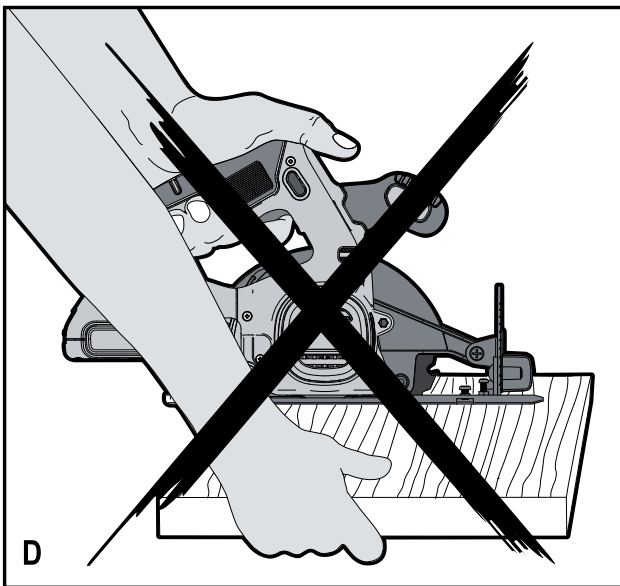

**BLACK+
DECKER**™

***Upozornění !
Určeno pro kutily.***

588781 - 25 CZ

Přeloženo z původního návodu

www.blackanddecker.eu

BDCCS18

Obsah je uzamčen

Dokončete, prosím, proces objednávky.