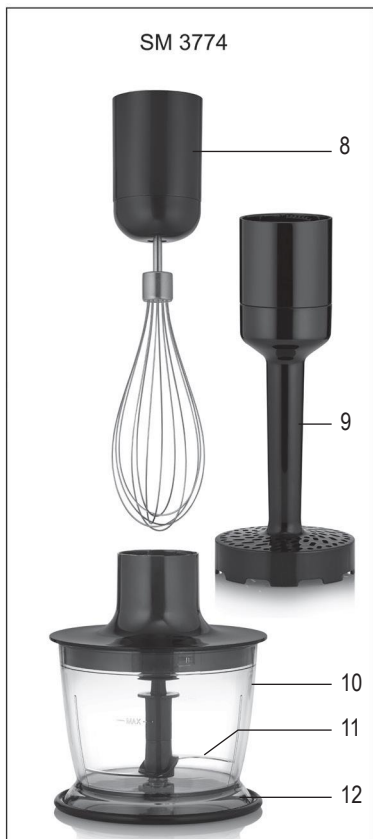

GERMAN
QUALITY
SEVERIN - SINCE 1892

SEVERIN

Friends for Life

ART.-Č. 3773 SM / SM 3774

**Technické
údaje**

Položka č.	SM 3773 / SM 3774
Napětí	220-240 V~ 50-60 Hz
Moc	1000 W (tisk)

Obsah je uzamčen

Dokončete, prosím, proces objednávky.