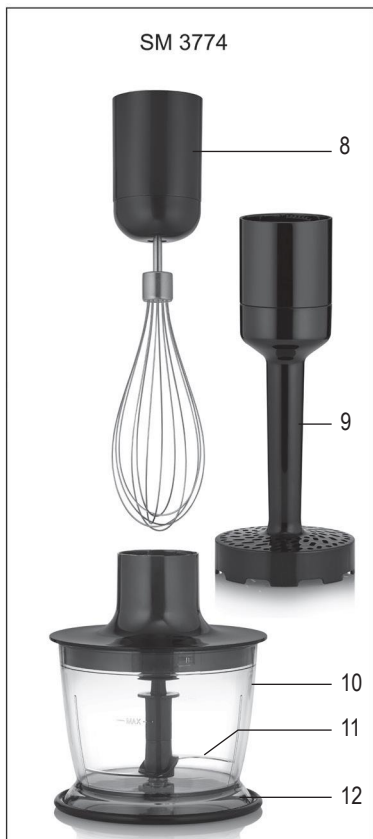

# SEVERIN

Friends for Life

ART.-Č. 3773 SM / SM 3774

**Technické  
údaje**

Položka č.	SM 3773 / SM 3774
Napětí	220-240 V~ 50-60 Hz
Moc	1000 W (tisk)