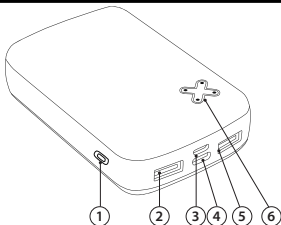

Záložní zdroj energie, USB-C kabel, manuál

NÁKRES ZAŘÍZENÍ

1. Tlačítko zapnutí
2. USB 1 výstup
3. Micro USB vstup
4. USB-C vstup
5. USB 2 výstup
6. LED indikátor stavu nabití

POKYNY K OBSLUZE

Záložní zdroj se zapne automaticky po připojení a vypne automaticky za 20 vteřin po odpojení. Stiskněte tlačítko zapnutí pro zapnutí do pohotovostního režimu.