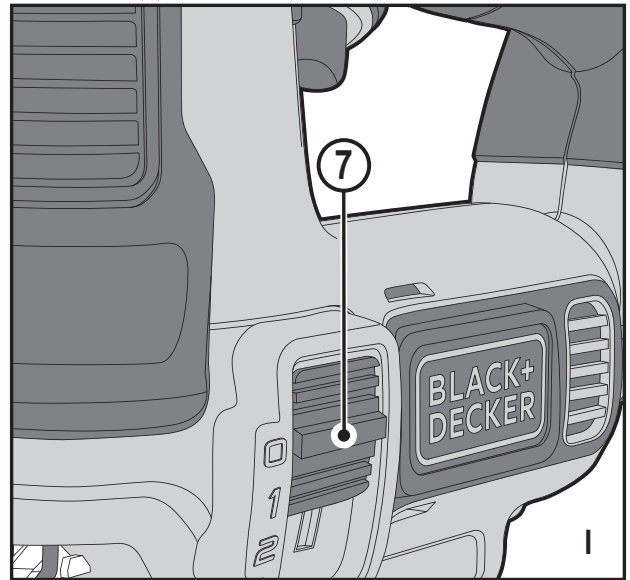

**Upozornění !**  
**Určeno pro kutily.**

588779 - 76 CZ

Přeloženo z původního návodu

[www.blackanddecker.eu](http://www.blackanddecker.eu)

**BDCJS18N**  
**BDCJS18**