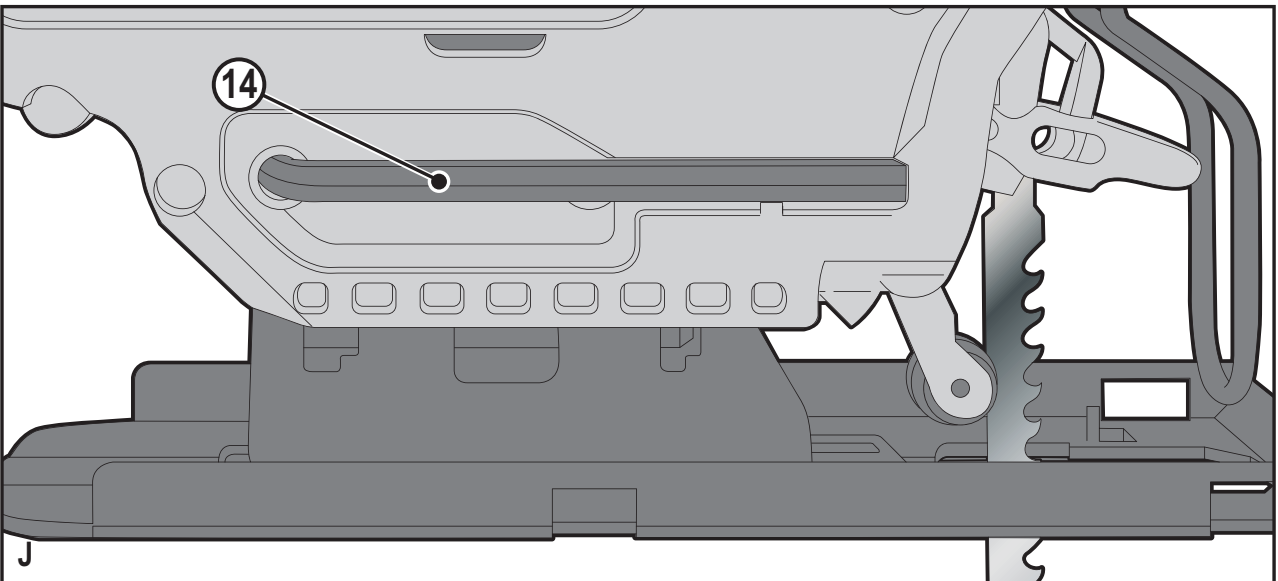

**Upozornění !**  
**Určeno pro kutily.**

588779 - 76 CZ

Přeloženo z původního návodu

[www.blackanddecker.eu](http://www.blackanddecker.eu)

**BDCJS18N**  
**BDCJS18**