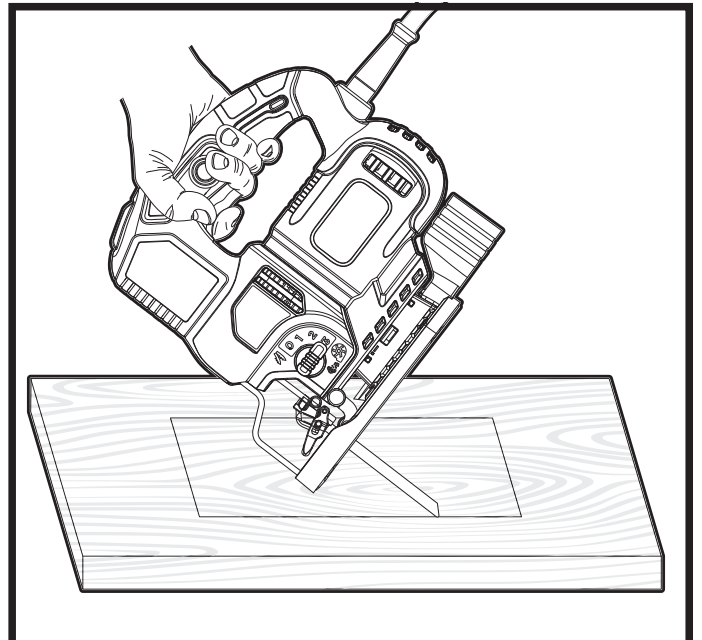

Upozornění !
Určeno pro kutily.

588782 - 46 CZ

Přeloženo z původního návodu

www.blackanddecker.eu

BES610

Obsah je uzamčen

Dokončete, prosím, proces objednávky.

Následně budete mít přístup k celému dokumentu.