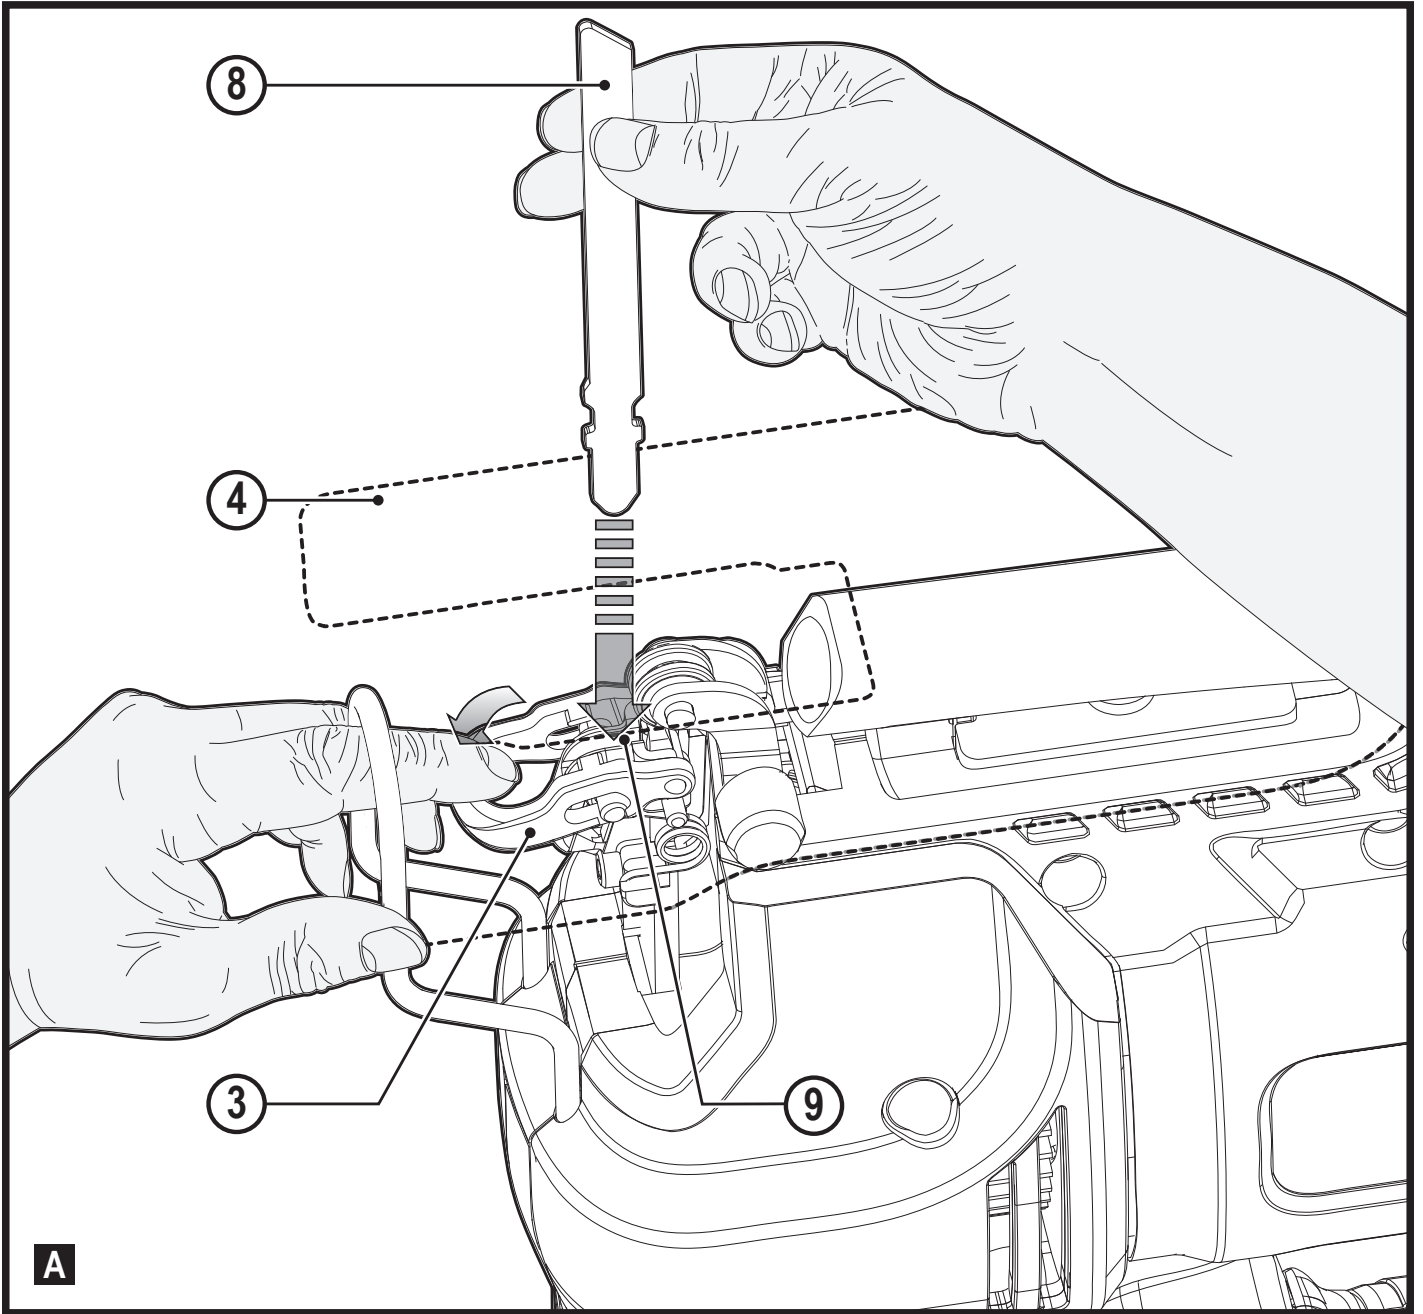

Upozornění !
Určeno pro kutily.

588782 - 46 CZ

Přeloženo z původního návodu

www.blackanddecker.eu

BES610

Obsah je uzamčen

Dokončete, prosím, proces objednávky.

Následně budete mít přístup k celému dokumentu.