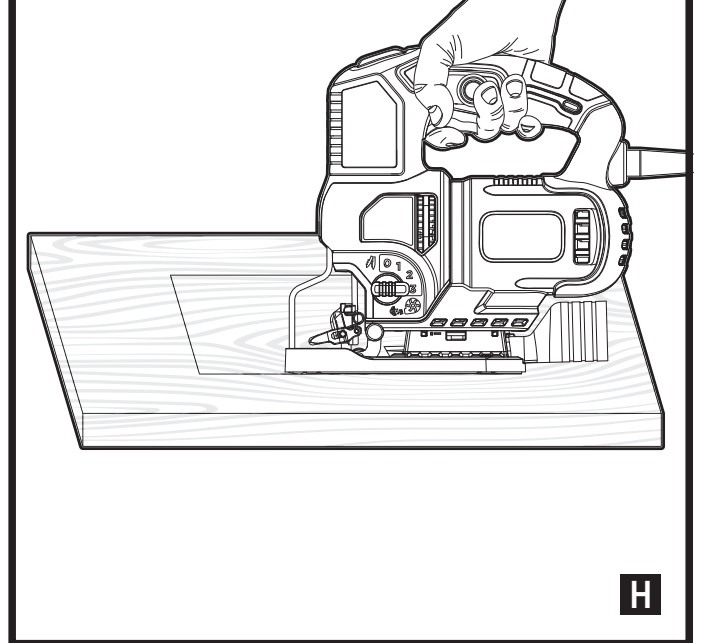

Upozornění !
Určeno pro kutily.

588782 - 46 CZ

Přeloženo z původního návodu

www.blackanddecker.eu

BES610

Obsah je uzamčen

Dokončete, prosím, proces objednávky.

Následně budete mít přístup k celému dokumentu.