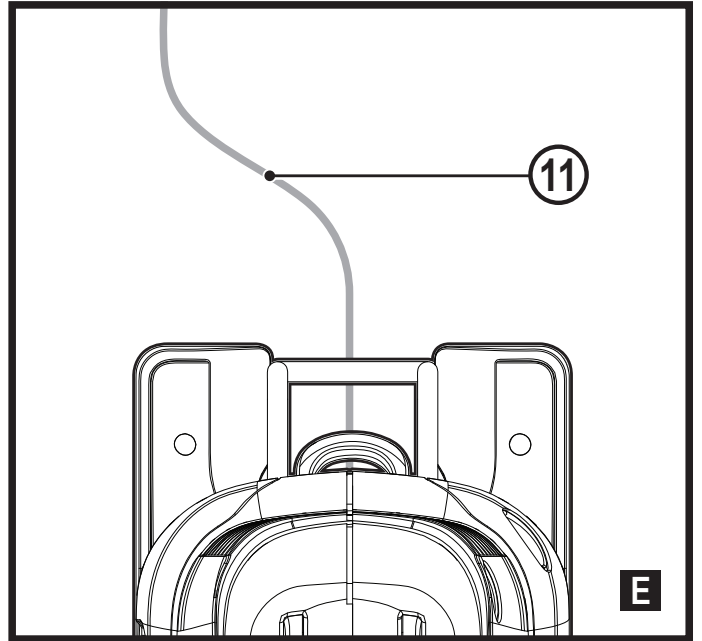

Upozornění !
Určeno pro kutily.

588782 - 46 CZ

Přeloženo z původního návodu

www.blackanddecker.eu

BES610

Obsah je uzamčen

Dokončete, prosím, proces objednávky.

Následně budete mít přístup k celému dokumentu.