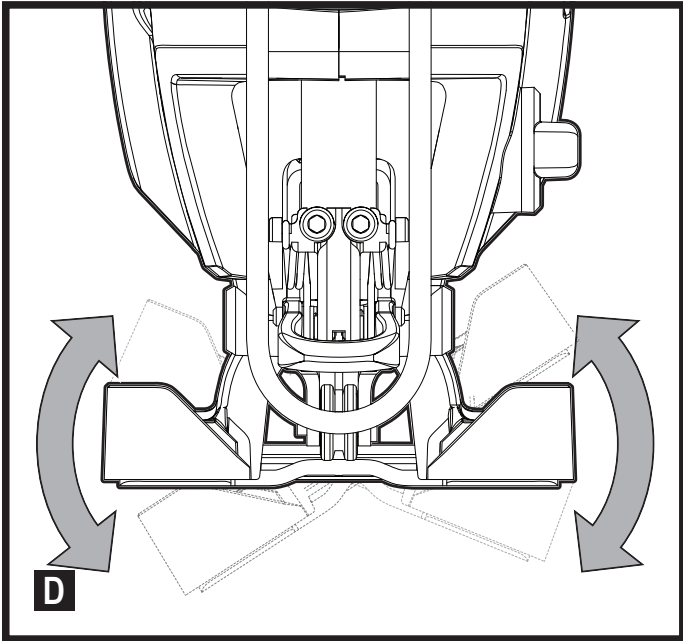

Upozornění !
Určeno pro kutily.

588782 - 46 CZ

Přeloženo z původního návodu

www.blackanddecker.eu

BES610

Obsah je uzamčen

Dokončete, prosím, proces objednávky.

Následně budete mít přístup k celému dokumentu.