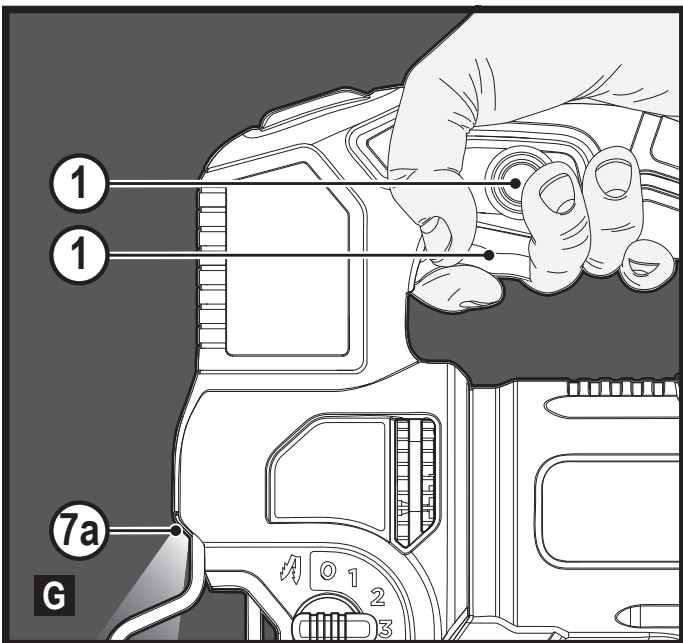

Upozornění !
Určeno pro kutily.

588782 - 46 CZ

Přeloženo z původního návodu

www.blackanddecker.eu

BES610

Obsah je uzamčen

Dokončete, prosím, proces objednávky.

Následně budete mít přístup k celému dokumentu.