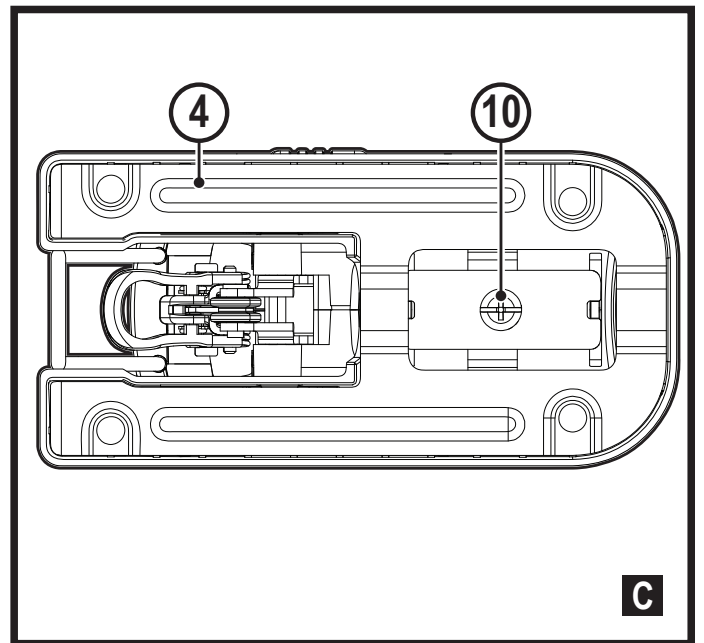

Upozornění !
Určeno pro kutily.

588782 - 46 CZ

Přeloženo z původního návodu

www.blackanddecker.eu

BES610

Obsah je uzamčen

Dokončete, prosím, proces objednávky.

Následně budete mít přístup k celému dokumentu.