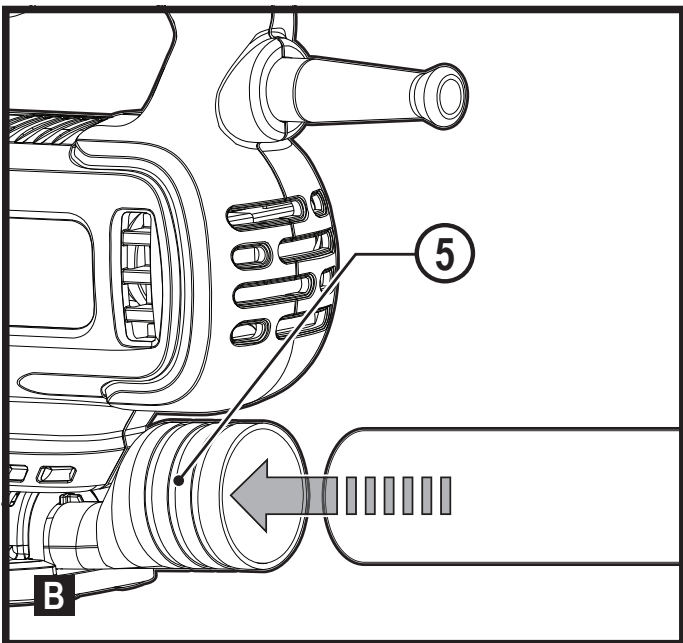

Upozornění !
Určeno pro kutily.

588782 - 46 CZ

Přeloženo z původního návodu

www.blackanddecker.eu

BES610

Obsah je uzamčen

Dokončete, prosím, proces objednávky.

Následně budete mít přístup k celému dokumentu.