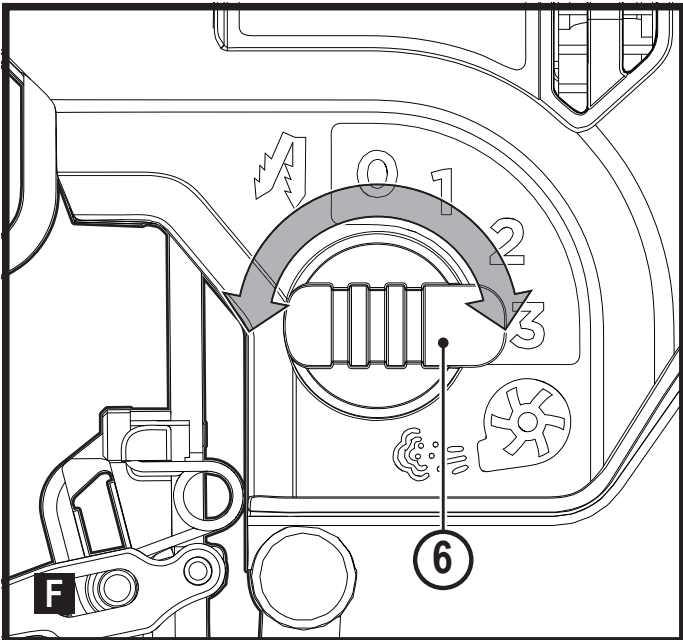

Upozornění !
Určeno pro kutily.

588782 - 46 CZ

Přeloženo z původního návodu

www.blackanddecker.eu

BES610

Obsah je uzamčen

Dokončete, prosím, proces objednávky.

Následně budete mít přístup k celému dokumentu.