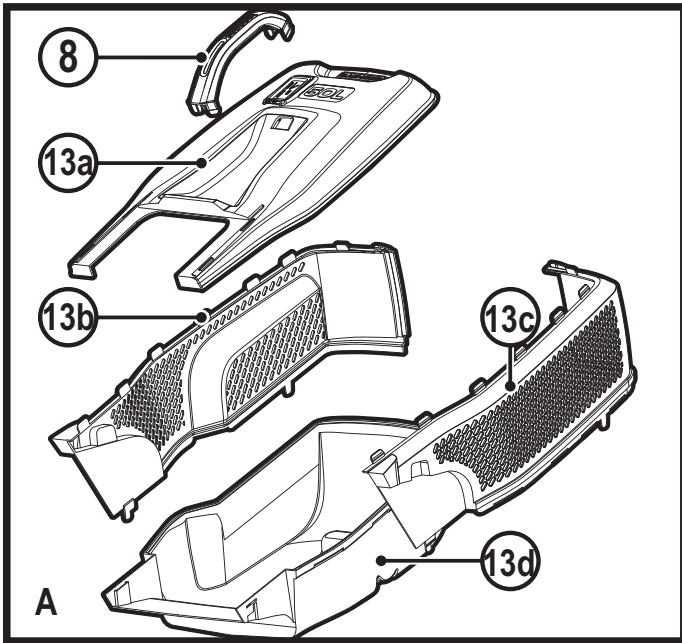

Upozornění !
Určeno pro kutily.

588781 - 62 CZ
Přeloženo z původního návodu

www.blackanddecker.eu

BEMW461BH
BEMW471BH
BEMW481BH

Obsah je uzamčen

Dokončete, prosím, proces objednávky.

Následně budete mít přístup k celému dokumentu.