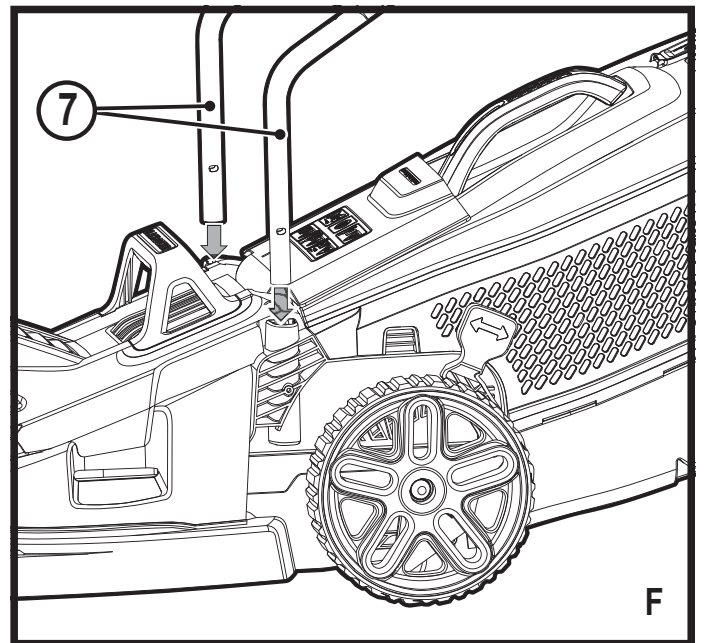

Upozornění !
Určeno pro kutily.

588781 - 62 CZ
Přeloženo z původního návodu

www.blackanddecker.eu

BEMW461BH
BEMW471BH
BEMW481BH

Obsah je uzamčen

Dokončete, prosím, proces objednávky.

Následně budete mít přístup k celému dokumentu.