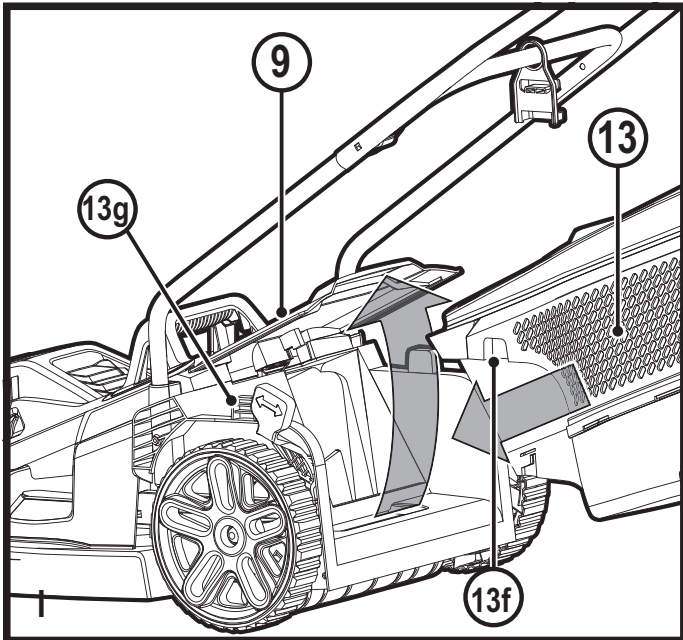

Upozornění !
Určeno pro kutily.

588781 - 62 CZ
Přeloženo z původního návodu

www.blackanddecker.eu

BEMW461BH
BEMW471BH
BEMW481BH

Obsah je uzamčen

Dokončete, prosím, proces objednávky.

Následně budete mít přístup k celému dokumentu.