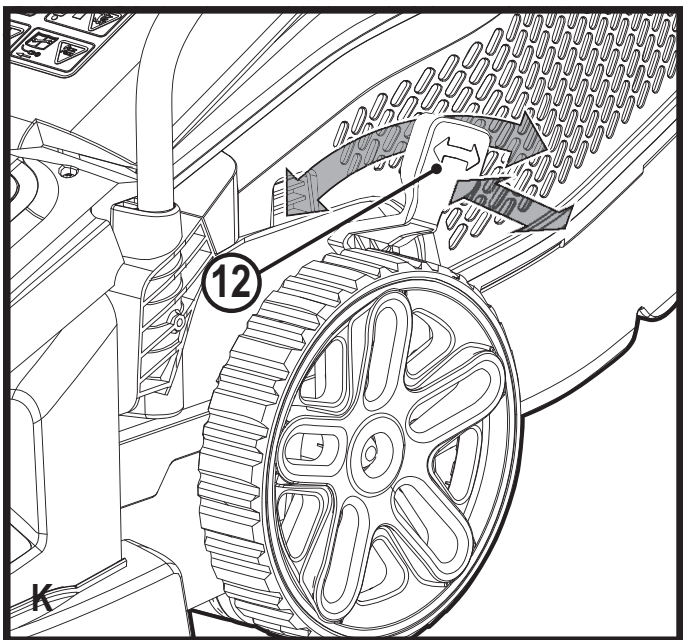

Upozornění !
Určeno pro kutily.

588781 - 62 CZ
Přeloženo z původního návodu

www.blackanddecker.eu

BEMW461BH
BEMW471BH
BEMW481BH

Obsah je uzamčen

Dokončete, prosím, proces objednávky.

Následně budete mít přístup k celému dokumentu.