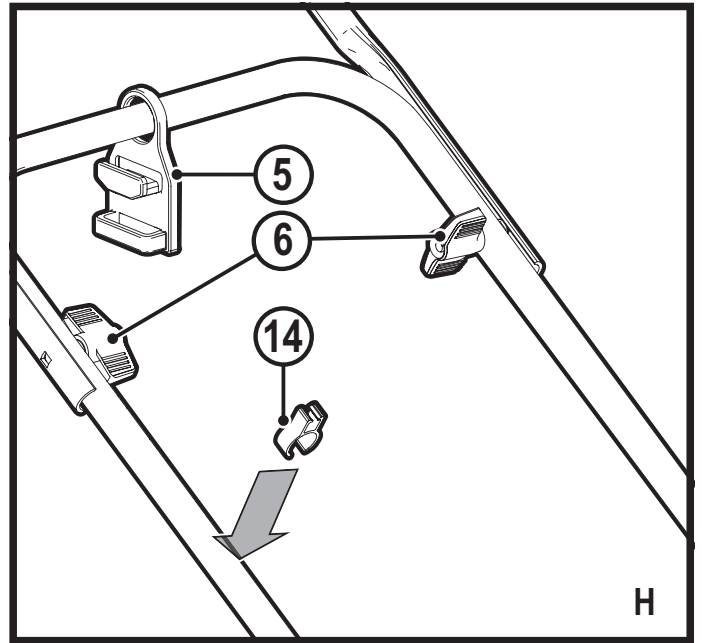

Upozornění !
Určeno pro kutily.

588781 - 62 CZ
Přeloženo z původního návodu

www.blackanddecker.eu

BEMW461BH
BEMW471BH
BEMW481BH

Obsah je uzamčen

Dokončete, prosím, proces objednávky.

Následně budete mít přístup k celému dokumentu.