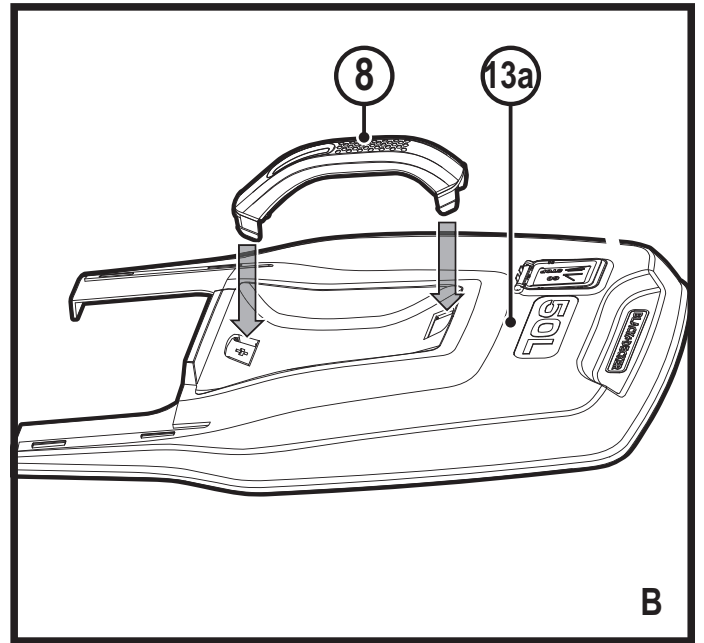

Upozornění !
Určeno pro kutily.

588781 - 62 CZ
Přeloženo z původního návodu

www.blackanddecker.eu

BEMW461BH
BEMW471BH
BEMW481BH

Obsah je uzamčen

Dokončete, prosím, proces objednávky.

Následně budete mít přístup k celému dokumentu.