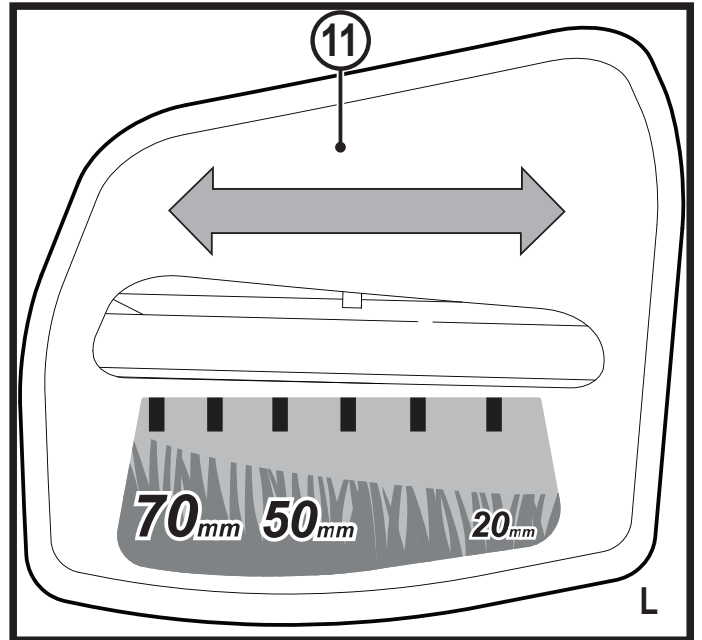

Upozornění !
Určeno pro kutily.

588781 - 62 CZ
Přeloženo z původního návodu

www.blackanddecker.eu

BEMW461BH
BEMW471BH
BEMW481BH

Obsah je uzamčen

Dokončete, prosím, proces objednávky.

Následně budete mít přístup k celému dokumentu.