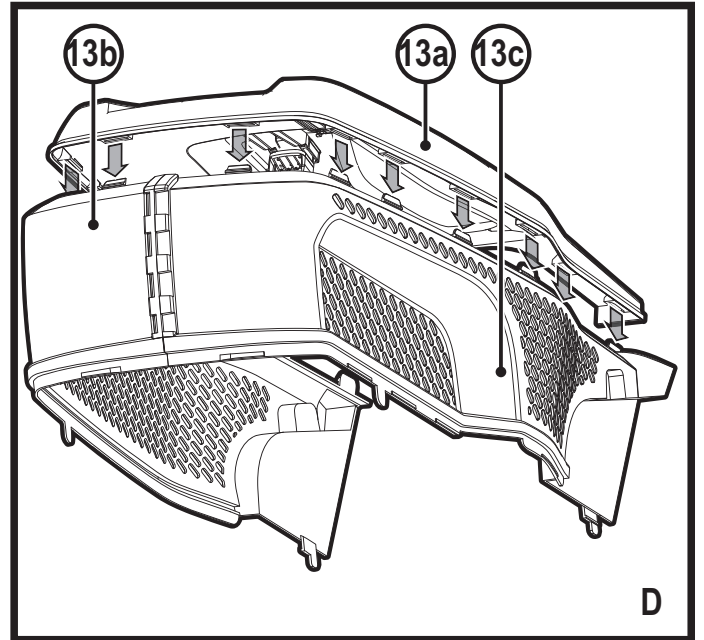

Upozornění !
Určeno pro kutily.

588781 - 62 CZ
Přeloženo z původního návodu

www.blackanddecker.eu

BEMW461BH
BEMW471BH
BEMW481BH

Obsah je uzamčen

Dokončete, prosím, proces objednávky.

Následně budete mít přístup k celému dokumentu.