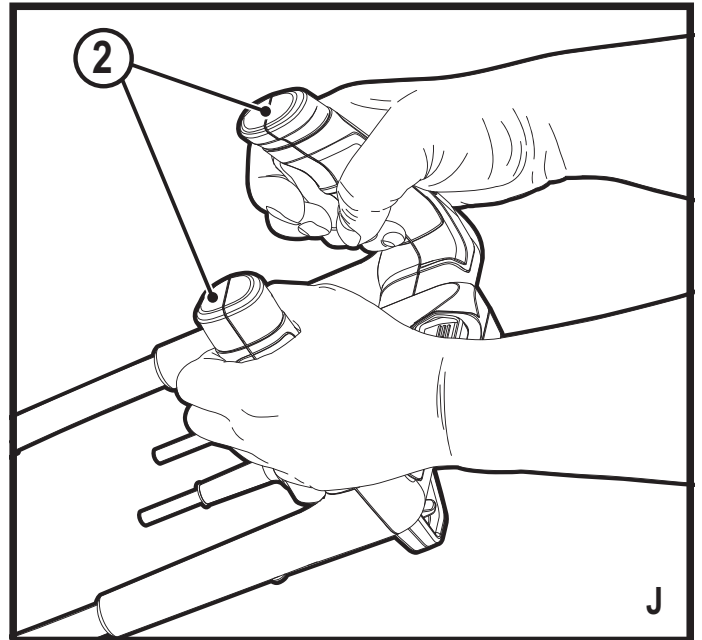

Upozornění !
Určeno pro kutily.

588781 - 62 CZ
Přeloženo z původního návodu

www.blackanddecker.eu

BEMW461BH
BEMW471BH
BEMW481BH

Obsah je uzamčen

Dokončete, prosím, proces objednávky.

Následně budete mít přístup k celému dokumentu.