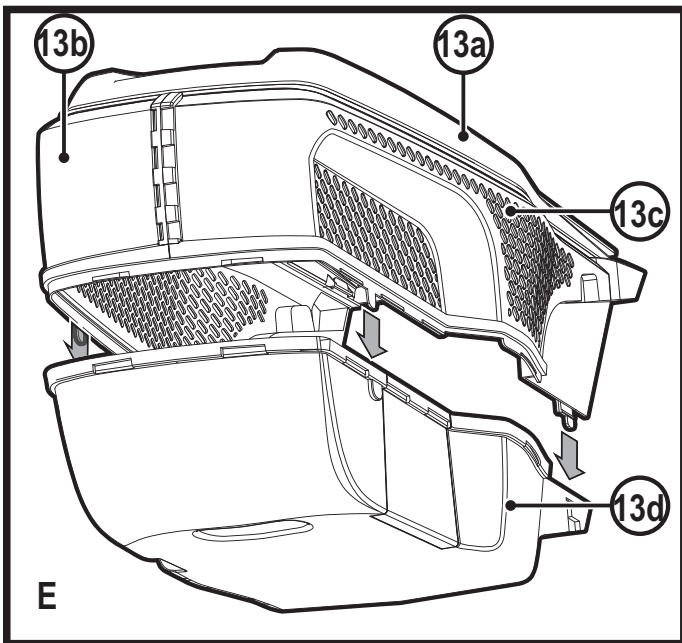

Upozornění !
Určeno pro kutily.

588781 - 62 CZ
Přeloženo z původního návodu

www.blackanddecker.eu

BEMW461BH
BEMW471BH
BEMW481BH

Obsah je uzamčen

Dokončete, prosím, proces objednávky.

Následně budete mít přístup k celému dokumentu.