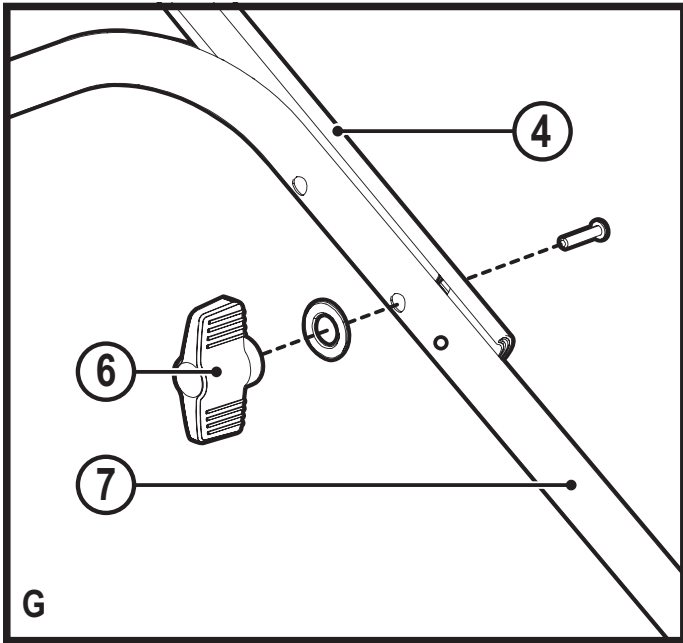

Upozornění !
Určeno pro kutily.

588781 - 62 CZ
Přeloženo z původního návodu

www.blackanddecker.eu

BEMW461BH
BEMW471BH
BEMW481BH

Obsah je uzamčen

Dokončete, prosím, proces objednávky.

Následně budete mít přístup k celému dokumentu.