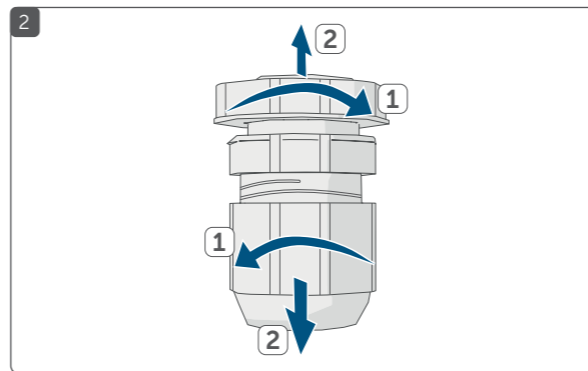

Catà documentació tècnica i actualitzacions es poden trobar sempre a la nostra pàgina web www.safehome-matic.com

Kompletnú technickú dokumentáciu a aktualizácie nájdete vždy na našich webových stránkách www.safehome-matic.com

Výrobce: / Producent: / Výrobca:

eQ-3 AG, Maiburger Straße 29, 26789 Leer, Germany
www.eQ-3.de | www.homematic-ip.com

Distributor: / Dystrybutor: / Distribútor:

SAFE HOME europe s.r.o., Čechova 1005/4, 750 02 Pířerov
www.safe-home.eu | www.safehome-matic.com

Popis zařízení / Opis sprzętu / Popis zariadenia /

A Plocha senzoru / Obudowa czujnika / Plocha senzora

B Systémové tlačítko (zaučovací tlačítko a LED indikace) / Przycisk systemowy (przycisk parowania i wskaźnik LED) / Systémové tlačidlo (zaučovací tlačidlo a LED indikácia)

C Západky pro montážní držáky / Zatraski do wsporników montażowych / Západky pre montážne držiaky

D Kabelová přípojovací průchodka / Dławik do podłączenia kabla / Priechodka na pripojenie kábla

E Šroubení krytu pouzdra / Przykręcanie pokrywy obudowy / Skrutkovanie krytu puzdra

F Příslušenství: Montážní držák 45 stupňů / Akcesoria: wspornik montażowy 45 stopni / Príslušenstvo: Montážny držiak 45 stupňov

G Příslušenství: Montážní držák 0 stupňů / Akcesoria: wspornik montażowy 0 stopni / Príslušenstvo: Montážny držiak 0 stupňov

H Kabelová průchodka (volitelně) / Dławik kablowy (opcjonalnie) / Káblková priechodka (voliteľné)