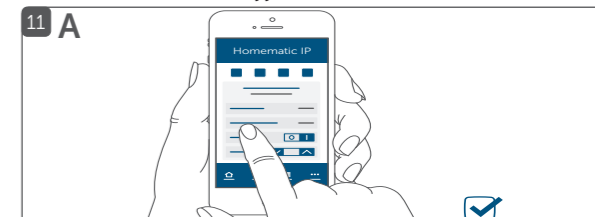

Nastavení systému v: / Ustawienia systemowe w: / Nastavenie systému v:

A Homematic IP centrální jednotce (cloud) / Homematic IP jednostce centralnej (cloud) / Homematic IP centralnej jednotka (cloud)

B Homematic IP řídicí jednotce CCU2/CCU3 / Homematic IP jednostce sterującej CCU2/CCU3 / Homematic IP riadiacej jednotke CCU2/CCU3