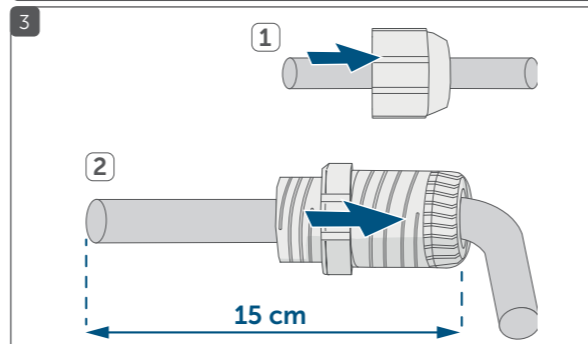

Catà documentació tècnica i actualitzacions es poden trobar sempre a la nostra pàgina web www.safehome-matic.com

Kompletnú technickú dokumentáciu a aktualizácie nájdete vždy na našich webových stránkách www.safehome-matic.com

Výrobce: / Producent: / Výrobca:

eQ-3 AG, Maiburger Straße 29, 26789 Leer, Germany
www.eQ-3.de | www.homematic-ip.com

Distributor: / Dystrybutor: / Distribútor:

SAFE HOME europe s.r.o., Čechova 1005/4, 750 02 Pířerov
www.safe-home.eu | www.safehome-matic.com

Popis zařízení / Opis sprzętu / Popis zariadenia /

A Plocha senzoru / Obudowa czujnika / Plocha senzora

B Systémové tlačítko (zaučovací tlačítko a LED indikace) / Przycisk systemowy (przycisk parowania i wskaźnik LED) / Systémové tlačidlo (zaučovací tlačidlo a LED indikácia)

C Západky pro montážní držáky / Zatraski do wsporników montażowych / Západky pre montážne držiaky

D Kabelová přípojovací průchodka / Dławik do podłączenia kabla / Priechodka na pripojenie kábla

E Šroubení krytu pouzdra / Przykręcanie pokrywy obudowy / Skrutkovanie krytu puzdra

F Příslušenství: Montážní držák 45 stupňů / Akcesoria: wspornik montażowy 45 stopni / Príslušenstvo: Montážny držiak 45 stupňov

G Příslušenství: Montážní držák 0 stupňů / Akcesoria: wspornik montażowy 0 stopni / Príslušenstvo: Montážny držiak 0 stupňov

H Kabelová průchodka (volitelně) / Dławik kablowy (opcjonalnie) / Káblková priechodka (voliteľné)