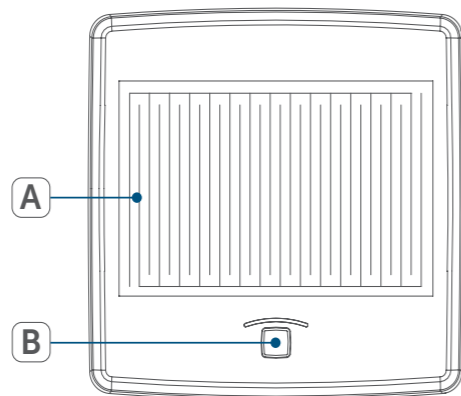

Catà documentació tècnica i actualitzacions es poden trobar sempre a la nostra pàgina web www.safehome-matic.com

Kompletnú technickú dokumentáciu a aktualizácie nájdete vždy na našich webových stránkách www.safehome-matic.com

Výrobce: / Producent: / Výrobca:

eQ-3 AG, Maiburger Straße 29, 26789 Leer, Germany
www.eQ-3.de | www.homematic-ip.com

Distributor: / Dystrybutor: / Distribútor:

SAFE HOME europe s.r.o., Čechova 1005/4, 750 02 Pířerov
www.safe-home.eu | www.safehome-matic.com

Popis zařízení / Opis sprzętu / Popis zariadenia /

A Plocha senzoru / Obudowa czujnika / Plocha senzora

B Systémové tlačítko (zaučovací tlačítko a LED indikace) / Przycisk systemowy (przycisk parowania i wskaźnik LED) / Systémové tlačidlo (zaučovací tlačidlo a LED indikácia)

C Západky pro montážní držáky / Zatraski do wsporników montażowych / Západky pre montážne držiaky

D Kabelová přípojovací průchodka / Dławik do podłączenia kabla / Priechodka na pripojenie kábla

E Šroubení krytu pouzdra / Przykręcanie pokrywy obudowy / Skrutkovanie krytu puzdra

F Příslušenství: Montážní držák 45 stupňů / Akcesoria: wspornik montażowy 45 stopni / Príslušenstvo: Montážny držiak 45 stupňov

G Příslušenství: Montážní držák 0 stupňů / Akcesoria: wspornik montażowy 0 stopni / Príslušenstvo: Montážny držiak 0 stupňov

H Kabelová průchodka (volitelně) / Dławik kablowy (opcjonalnie) / Káblková priechodka (voliteľné)