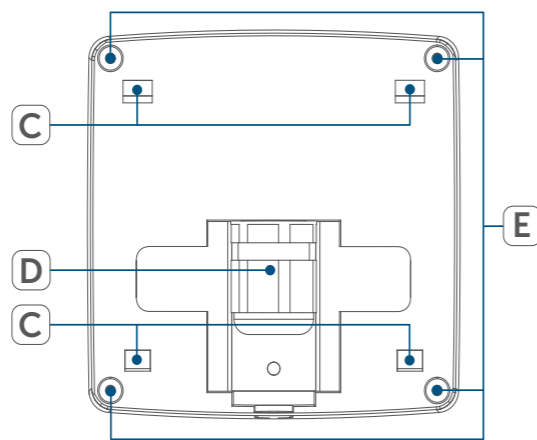

Catà documentació tècnica i actualitzacions es poden trobar sempre a la nostra pàgina web www.safehome-matic.com

Kompletnú technickú dokumentáciu a aktualizácie nájdete vždy na našich webových stránkách www.safehome-matic.com

Výrobce: / Producent: / Výrobca:

eQ-3 AG, Maiburger Straße 29, 26789 Leer, Germany
www.eQ-3.de | www.homematic-ip.com

Distributor: / Dystrybutor: / Distribútor:

SAFE HOME europe s.r.o., Čechova 1005/4, 750 02 Pířerov
www.safe-home.eu | www.safehome-matic.com

Popis zařízení / Opis sprzętu / Popis zariadenia /

A Plocha senzoru / Obudowa czujnika / Plocha senzora

B Systémové tlačítko (zaučovací tlačítko a LED indikace) / Przycisk systemowy (przycisk parowania i wskaźnik LED) / Systémové tlačidlo (zaučovací tlačidlo a LED indikácia)

C Západky pro montážní držáky / Zatraski do wsporników montażowych / Západky pre montážne držiaky

D Kabelová přípojovací průchodka / Dławik do podłączenia kabla / Priechodka na pripojenie kábla

E Šroubení krytu pouzdra / Przykręcanie pokrywy obudowy / Skrutkovanie krytu puzdra

F Příslušenství: Montážní držák 45 stupňů / Akcesoria: wspornik montażowy 45 stopni / Príslušenstvo: Montážny držiak 45 stupňov

G Příslušenství: Montážní držák 0 stupňů / Akcesoria: wspornik montażowy 0 stopni / Príslušenstvo: Montážny držiak 0 stupňov

H Kabelová průchodka (volitelně) / Dławik kablowy (opcjonalnie) / Káblková priechodka (voliteľné)