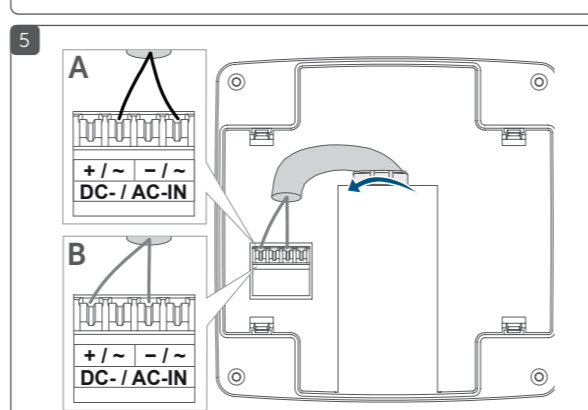

Catà documentació tècnica i actualitzacions es poden trobar sempre a la nostra pàgina web www.safehome-matic.com

Kompletnú technickú dokumentáciu a aktualizácie nájdete vždy na našich webových stránkách www.safehome-matic.com

Výrobce: / Producent: / Výrobca:

eQ-3 AG, Maiburger Straße 29, 26789 Leer, Germany
www.eQ-3.de | www.homematic-ip.com

Distributor: / Dystrybutor: / Distribútor:

SAFE HOME europe s.r.o., Čechova 1005/4, 750 02 Pířerov
www.safe-home.eu | www.safehome-matic.com

Popis zařízení / Opis sprzętu / Popis zariadenia /

A Plocha senzoru / Obudowa czujnika / Plocha senzora

B Systémové tlačítko (zaučovací tlačítko a LED indikace) / Przycisk systemowy (przycisk parowania i wskaźnik LED) / Systémové tlačidlo (zaučovací tlačidlo a LED indikácia)

C Západky pro montážní držáky / Zatraski do wsporników montażowych / Západky pre montážne držiaky

D Kabelová přípojovací průchodka / Dławik do podłączenia kabla / Priechodka na pripojenie kábla

E Šroubení krytu pouzdra / Przykręcanie pokrywy obudowy / Skrutkovanie krytu puzdra

F Příslušenství: Montážní držák 45 stupňů / Akcesoria: wspornik montażowy 45 stopni / Príslušenstvo: Montážny držiak 45 stupňov

G Příslušenství: Montážní držák 0 stupňů / Akcesoria: wspornik montażowy 0 stopni / Príslušenstvo: Montážny držiak 0 stupňov

H Kabelová průchodka (volitelně) / Dławik kablowy (opcjonalnie) / Káblková priechodka (voliteľné)