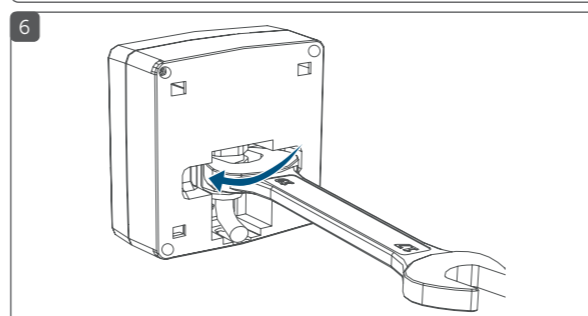

Catà documentació tècnica i actualitzacions es poden trobar sempre a la nostra pàgina web www.safehome-matic.com

Kompletnú technickú dokumentáciu a aktualizácie nájdete vždy na našich webových stránkách www.safehome-matic.com

Výrobce: / Producent: / Výrobca:

eQ-3 AG, Maiburger Straße 29, 26789 Leer, Germany
www.eQ-3.de | www.homematic-ip.com

Distributor: / Dystrybutor: / Distribútor:

SAFE HOME europe s.r.o., Čechova 1005/4, 750 02 Pířerov
www.safe-home.eu | www.safehome-matic.com

Popis zařízení / Opis sprzętu / Popis zariadenia /

A Plocha senzoru / Obudowa czujnika / Plocha senzora

B Systémové tlačítko (zaučovací tlačítko a LED indikace) / Przycisk systemowy (przycisk parowania i wskaźnik LED) / Systémové tlačidlo (zaučovací tlačidlo a LED indikácia)

C Západky pro montážní držáky / Zatraski do wsporników montażowych / Západky pre montážne držiaky

D Kabelová přípojovací průchodka / Dławik do podłączenia kabla / Priechodka na pripojenie kábla

E Šroubení krytu pouzdra / Przykręcanie pokrywy obudowy / Skrutkovanie krytu puzdra

F Příslušenství: Montážní držák 45 stupňů / Akcesoria: wspornik montażowy 45 stopni / Príslušenstvo: Montážny držiak 45 stupňov

G Příslušenství: Montážní držák 0 stupňů / Akcesoria: wspornik montażowy 0 stopni / Príslušenstvo: Montážny držiak 0 stupňov

H Kabelová průchodka (volitelně) / Dławik kablowy (opcjonalnie) / Káblková priechodka (voliteľné)