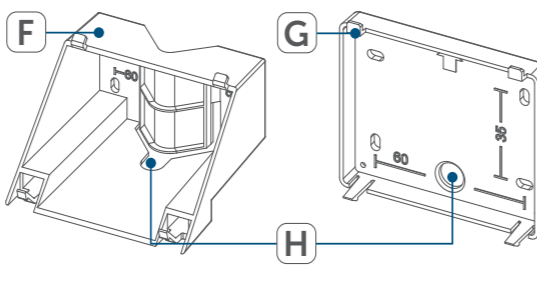

Catà documentació tècnica i actualitzacions es poden trobar sempre a la nostra pàgina web www.safehome-matic.com

Kompletnú technickú dokumentáciu a aktualizácie nájdete vždy na našich webových stránkách www.safehome-matic.com

Výrobce: / Producent: / Výrobca:

eQ-3 AG, Maiburger Straße 29, 26789 Leer, Germany
www.eQ-3.de | www.homematic-ip.com

Distributor: / Dystrybutor: / Distribútor:

SAFE HOME europe s.r.o., Čechova 1005/4, 750 02 Pířerov
www.safe-home.eu | www.safehome-matic.com

Popis zařízení / Opis sprzętu / Popis zariadenia /

A Plocha senzoru / Obudowa czujnika / Plocha senzora

B Systémové tlačítko (zaučovací tlačítko a LED indikace) / Przycisk systemowy (przycisk parowania i wskaźnik LED) / Systémové tlačidlo (zaučovací tlačidlo a LED indikácia)

C Západky pro montážní držáky / Zatraski do wsporników montażowych / Západky pre montážne držiaky

D Kabelová přípojovací průchodka / Dławik do podłączenia kabla / Priechodka na pripojenie kábla

E Šroubení krytu pouzdra / Przykręcanie pokrywy obudowy / Skrutkovanie krytu puzdra

F Příslušenství: Montážní držák 45 stupňů / Akcesoria: wspornik montażowy 45 stopni / Príslušenstvo: Montážny držiak 45 stupňov

G Příslušenství: Montážní držák 0 stupňů / Akcesoria: wspornik montażowy 0 stopni / Príslušenstvo: Montážny držiak 0 stupňov

H Kabelová průchodka (volitelně) / Dławik kablowy (opcjonalnie) / Káblková priechodka (voliteľné)