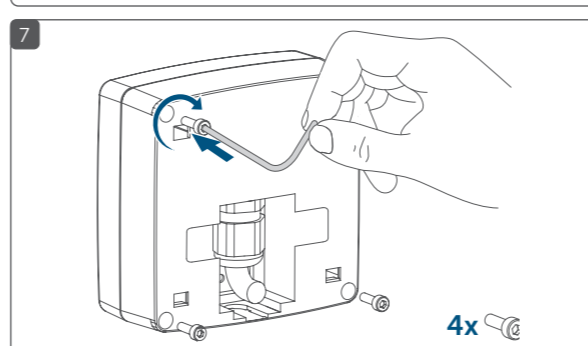

Catà documentació tècnica i actualitzacions es poden trobar sempre a la nostra pàgina web www.safehome-matic.com

Kompletnú technickú dokumentáciu a aktualizácie nájdete vždy na našich webových stránkách www.safehome-matic.com

Výrobce: / Producent: / Výrobca:

eQ-3 AG, Maiburger Straße 29, 26789 Leer, Germany
www.eQ-3.de | www.homematic-ip.com

Distributor: / Dystrybutor: / Distribútor:

SAFE HOME europe s.r.o., Čechova 1005/4, 750 02 Pířerov
www.safe-home.eu | www.safehome-matic.com

Popis zařízení / Opis sprzętu / Popis zariadenia /

A Plocha senzoru / Obudowa czujnika / Plocha senzora

B Systémové tlačítko (zaučovací tlačítko a LED indikace) / Przycisk systemowy (przycisk parowania i wskaźnik LED) / Systémové tlačidlo (zaučovací tlačidlo a LED indikácia)

C Západky pro montážní držáky / Zatraski do wsporników montażowych / Západky pre montážne držiaky

D Kabelová přípojovací průchodka / Dławik do podłączenia kabla / Priechodka na pripojenie kábla

E Šroubení krytu pouzdra / Przykręcanie pokrywy obudowy / Skrutkovanie krytu puzdra

F Příslušenství: Montážní držák 45 stupňů / Akcesoria: wspornik montażowy 45 stopni / Príslušenstvo: Montážny držiak 45 stupňov

G Příslušenství: Montážní držák 0 stupňů / Akcesoria: wspornik montażowy 0 stopni / Príslušenstvo: Montážny držiak 0 stupňov

H Kabelová průchodka (volitelně) / Dławik kablowy (opcjonalnie) / Káblková priechodka (voliteľné)