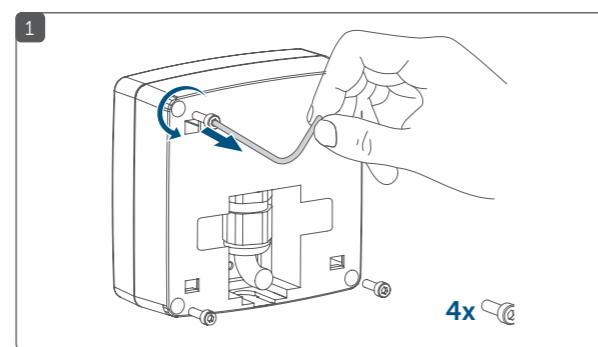

Catà documentació tècnica i actualitzacions es poden trobar sempre a la nostra pàgina web www.safehome-matic.com

Kompletnú technickú dokumentáciu a aktualizácie nájdete vždy na našich webových stránkách www.safehome-matic.com

Výrobce: / Producent: / Výrobca:

eQ-3 AG, Maiburger Straße 29, 26789 Leer, Germany
www.eQ-3.de | www.homematic-ip.com

Distributor: / Dystrybutor: / Distribútor:

SAFE HOME europe s.r.o., Čechova 1005/4, 750 02 Pířerov
www.safe-home.eu | www.safehome-matic.com

Popis zařízení / Opis sprzętu / Popis zariadenia /

A Plocha senzoru / Obudowa czujnika / Plocha senzora

B Systémové tlačítko (zaučovací tlačítko a LED indikace) / Przycisk systemowy (przycisk parowania i wskaźnik LED) / Systémové tlačidlo (zaučovací tlačidlo a LED indikácia)

C Západky pro montážní držáky / Zatraski do wsporników montażowych / Západky pre montážne držiaky

D Kabelová přípojovací průchodka / Dławik do podłączenia kabla / Priechodka na pripojenie kábla

E Šroubení krytu pouzdra / Przykręcanie pokrywy obudowy / Skrutkovanie krytu puzdra

F Příslušenství: Montážní držák 45 stupňů / Akcesoria: wspornik montażowy 45 stopni / Príslušenstvo: Montážny držiak 45 stupňov

G Příslušenství: Montážní držák 0 stupňů / Akcesoria: wspornik montażowy 0 stopni / Príslušenstvo: Montážny držiak 0 stupňov

H Kabelová průchodka (volitelně) / Dławik kablowy (opcjonalnie) / Káblková priechodka (voliteľné)