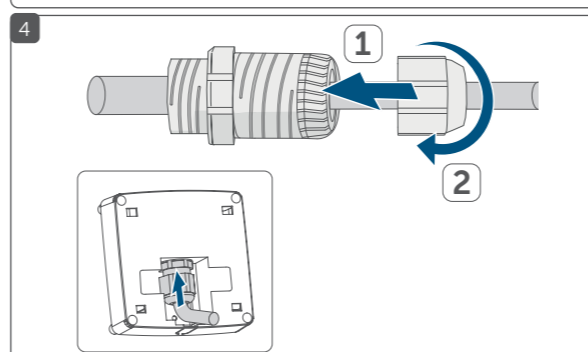

Catà documentació tècnica i actualitzacions es poden trobar sempre a la nostra pàgina web www.safehome-matic.com

Kompletnú technickú dokumentáciu a aktualizácie nájdete vždy na našich webových stránkách www.safehome-matic.com

Výrobce: / Producent: / Výrobca:

eQ-3 AG, Maiburger Straße 29, 26789 Leer, Germany
www.eQ-3.de | www.homematic-ip.com

Distributor: / Dystrybutor: / Distribútor:

SAFE HOME europe s.r.o., Čechova 1005/4, 750 02 Pířerov
www.safe-home.eu | www.safehome-matic.com

Popis zařízení / Opis sprzętu / Popis zariadenia /

A Plocha senzoru / Obudowa czujnika / Plocha senzora

B Systémové tlačítko (zaučovací tlačítko a LED indikace) / Przycisk systemowy (przycisk parowania i wskaźnik LED) / Systémové tlačidlo (zaučovací tlačidlo a LED indikácia)

C Západky pro montážní držáky / Zatraski do wsporników montażowych / Západky pre montážne držiaky

D Kabelová přípojovací průchodka / Dławik do podłączenia kabla / Priechodka na pripojenie kábla

E Šroubení krytu pouzdra / Przykręcanie pokrywy obudowy / Skrutkovanie krytu puzdra

F Příslušenství: Montážní držák 45 stupňů / Akcesoria: wspornik montażowy 45 stopni / Príslušenstvo: Montážny držiak 45 stupňov

G Příslušenství: Montážní držák 0 stupňů / Akcesoria: wspornik montażowy 0 stopni / Príslušenstvo: Montážny držiak 0 stupňov

H Kabelová průchodka (volitelně) / Dławik kablowy (opcjonalnie) / Káblková priechodka (voliteľné)