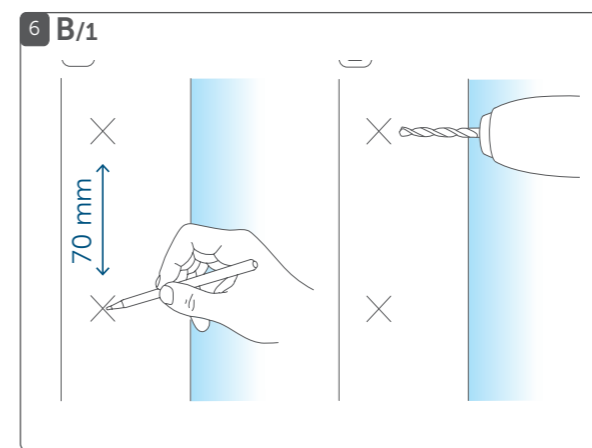

\* Zaučení zařízení HmIP / Zarejestruj urządzenie HmIP / Zaučenie zariadenia HmIP

Nastavení systému: / Ustawienia systemowe: / Nastawienie systemu:

- A Homematic IP centrální jednotce (cloud) / Jednostka centralna Homematic IP ( cloud) / Homematic IP centralnej jednotke (cloud)
- B Homematic IP řídicí jednotce CCU2/CCU3 / Homematic IP Jednostka sterująca CCU2/CCU3 / Homematic IP radiacej jednotke CCU2/CCU3

Montáž / Instalacja / Montáž

- A Na levou stranu okna / Z lewej strony okna / Na lewą stronę okna
- B Na pravou stranu okna / Z prawej strony okna / Na prawą stronę okna

Montáž / Instalacja / Montáž

- A Pomocí samolepící pásky / Przy użyciu taśmy samoprzylepnej / Pomocou samolepiacej pásky
- B Přišroubování / Przykręcając śrubami / Priskrutkowanie