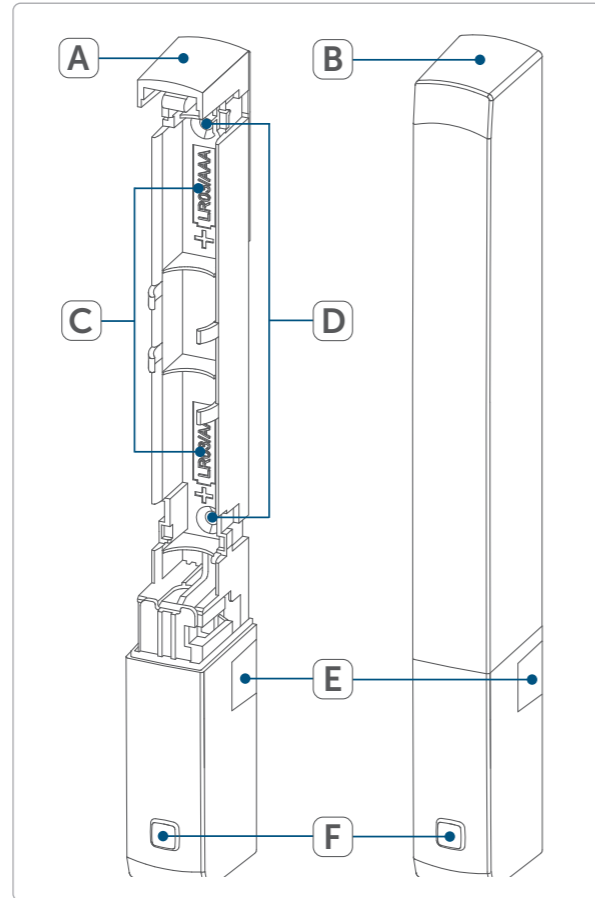

Popis zařízení / Opis sprzętu / Popis zariadenia /

- A Elektronická jednotka / Jednostka elektroniczna / Elektronická jednotka
- B Kryt / Pokrywa / Krytka /
- C Prostor pro baterie / Komora baterii / Priestor na batérie
- D Montážní otvory / Otvory montażowe / Montážne otvory
- E Infračervený senzor / Czujnik podczerwieni / Infračervený senzor
- F Systémové tlačítko (zaučovací tlačítko a LED) / Przycisk systemowy (przycisk uczenia i dioda LED) / Systémové tlačidlo (zaučovacie tlačidlo a LED)