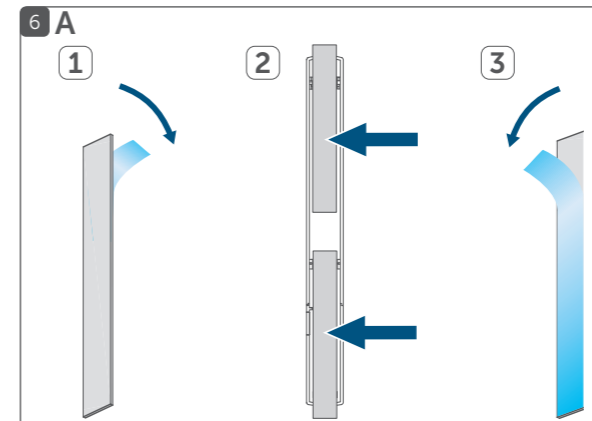

\* Zaučení zařízení HmIP / Zarejestruj urządzenie HmIP / Zaučenie zariadenia HmIP

Nastavení systému: / Ustawienia systemowe: / Nastawienie systemu:

- A Homematic IP centrální jednotce (cloud) / Jednostka centralna Homematic IP ( cloud) / Homematic IP centralnej jednotke (cloud)
- B Homematic IP řídicí jednotce CCU2/CCU3 / Homematic IP Jednostka sterująca CCU2/CCU3 / Homematic IP radiacej jednotke CCU2/CCU3

Montáž / Instalacja / Montáž

- A Na levou stranu okna / Z lewej strony okna / Na lewą stronę okna
- B Na pravou stranu okna / Z prawej strony okna / Na prawą stronę okna

Montáž / Instalacja / Montáž

- A Pomocí samolepící pásky / Przy użyciu taśmy samoprzylepnej / Pomocou samolepiacej pásky
- B Přišroubování / Przykręcając śrubami / Priskrutkowanie