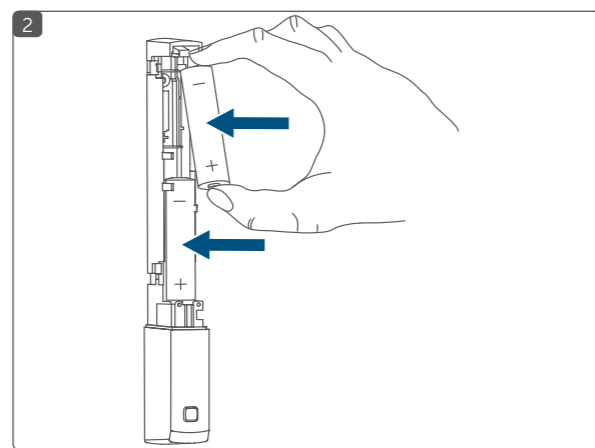

Popis zařízení / Opis sprzętu / Popis zariadenia /

- A Elektronická jednotka / Jednostka elektroniczna / Elektronická jednotka
- B Kryt / Pokrywa / Krytka /
- C Prostor pro baterie / Komora baterii / Priestor na batérie
- D Montážní otvory / Otvory montażowe / Montážne otvory
- E Infračervený senzor / Czujnik podczerwieni / Infračervený senzor
- F Systémové tlačítko (zaučovací tlačítko a LED) / Przycisk systemowy (przycisk uczenia i dioda LED) / Systémové tlačidlo (zaučovacie tlačidlo a LED)