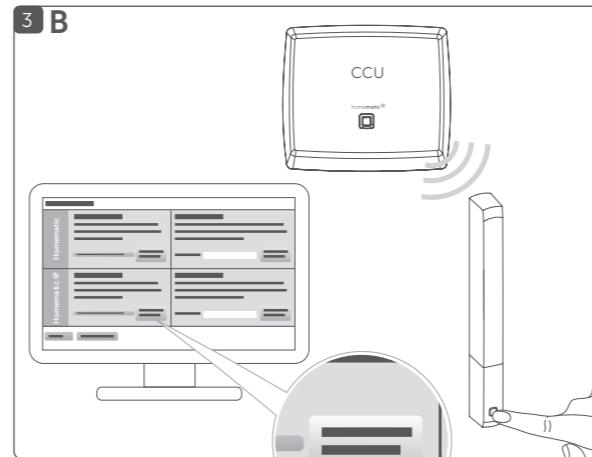

Popis zařízení / Opis sprzętu / Popis zariadenia /

- A Elektronická jednotka / Jednostka elektroniczna / Elektronická jednotka
- B Kryt / Pokrywa / Krytka /
- C Prostor pro baterie / Komora baterii / Priestor na batérie
- D Montážní otvory / Otvory montażowe / Montážne otvory
- E Infračervený senzor / Czujnik podczerwieni / Infračervený senzor
- F Systémové tlačítko (zaučovací tlačítko a LED) / Przycisk systemowy (przycisk uczenia i dioda LED) / Systémové tlačidlo (zaučovacie tlačidlo a LED)

Připojení zařízení k: / Podłączenie urządzenia do: / Pripojenie zariadenia k:

- A Homematic IP centrální jednotce (cloud) / Jednostka centralna Homematic IP ( cloud) / Homematic IP centralnej jednotke (cloud)
- B Homematic IP řídicí jednotce CCU2/CCU3 / Homematic IP Jednostka sterująca CCU2/CCU3 / Homematic IP radiacej jednotke CCU2/CCU3