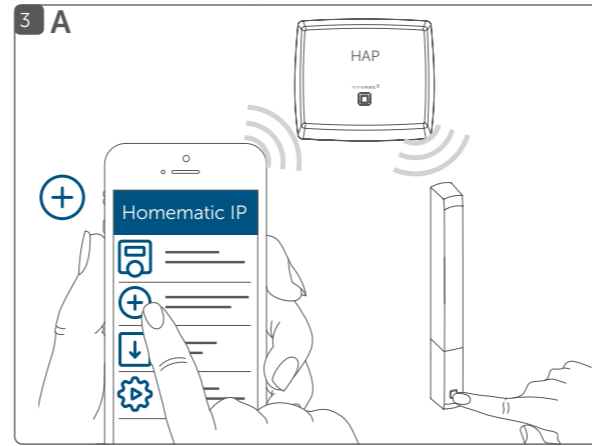

Popis zařízení / Opis sprzętu / Popis zariadenia /

- A Elektronická jednotka / Jednostka elektroniczna / Elektronická jednotka
- B Kryt / Pokrywa / Krytka /
- C Prostor pro baterie / Komora baterii / Priestor na batérie
- D Montážní otvory / Otvory montażowe / Montážne otvory
- E Infračervený senzor / Czujnik podczerwieni / Infračervený senzor
- F Systémové tlačítko (zaučovací tlačítko a LED) / Przycisk systemowy (przycisk uczenia i dioda LED) / Systémové tlačidlo (zaučovacie tlačidlo a LED)

Připojení zařízení k: / Podłączenie urządzenia do: / Pripojenie zariadenia k:

- A Homematic IP centrální jednotce (cloud) / Jednostka centralna Homematic IP ( cloud) / Homematic IP centralnej jednotke (cloud)
- B Homematic IP řídicí jednotce CCU2/CCU3 / Homematic IP Jednostka sterująca CCU2/CCU3 / Homematic IP radiacej jednotke CCU2/CCU3