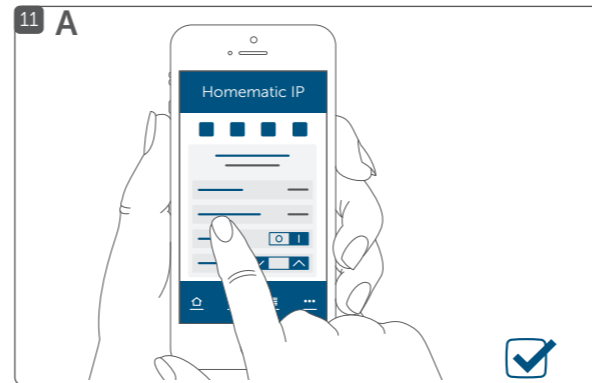

Připojení zařízení k: / Podłączenie urządzenia do: / Pripojenie zariadenia k:

- A Homematic IP centrální jednotce (cloud) / Jednostka centralna Homematic IP ( cloud) / Homematic IP centralnej jednotke (cloud)
- B Homematic IP řídicí jednotce CCU2/CCU3 / Homematic IP Jednostka sterująca CCU2/CCU3 / Homematic IP radiacej jednotke CCU2/CCU3

\* Zaučení zařízení HmIP / Zarejestruj urządzenie HmIP / Zaučenie zariadenia HmIP

Nastavení systému: / Ustawienia systemowe: / Nastawienie systemu:

- A Homematic IP centrální jednotce (cloud) / Jednostka centralna Homematic IP ( cloud) / Homematic IP centralnej jednotke (cloud)
- B Homematic IP řídicí jednotce CCU2/CCU3 / Homematic IP Jednostka sterująca CCU2/CCU3 / Homematic IP radiacej jednotke CCU2/CCU3