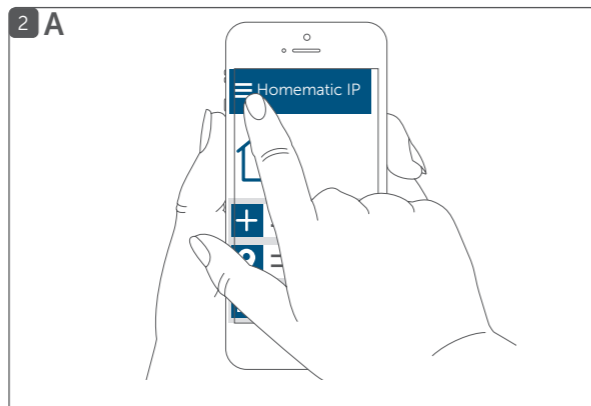

Připojení zařízení k: / Podłączenie urządzenia do: / Pripojenie zariadenia k:

A Homematic IP centrální jednotce (cloud) / Homematic IP jednostce centralnej (cloud) / Homematic IP centralnej jednotke (cloud)

B Homematic IP řídicí jednotce CCU2/CCU3 / Homematic IP jednostce sterującej CCU2/CCU3 / Homematic IP riadiacej jednotke CCU2/CCU3