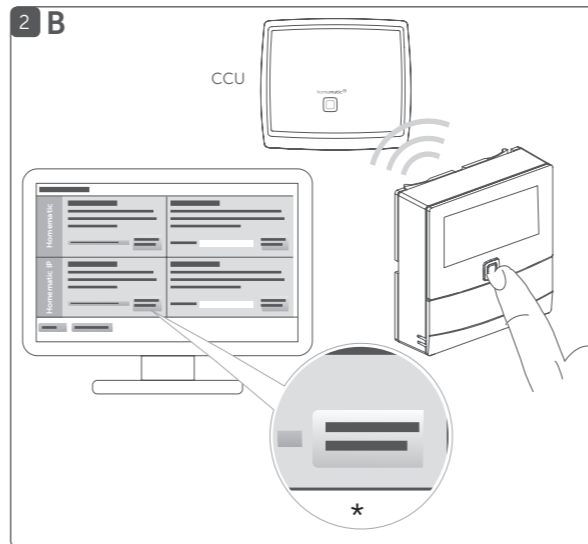

Připojení zařízení k: / Podłączenie urządzenia do: / Pripojenie zariadenia k:

A Homematic IP centrální jednotce (cloud) / Homematic IP jednostce centralnej (cloud) / Homematic IP centralnej jednotke (cloud)

B Homematic IP řídicí jednotce CCU2/CCU3 / Homematic IP jednostce sterującej CCU2/CCU3 / Homematic IP riadiacej jednotke CCU2/CCU3