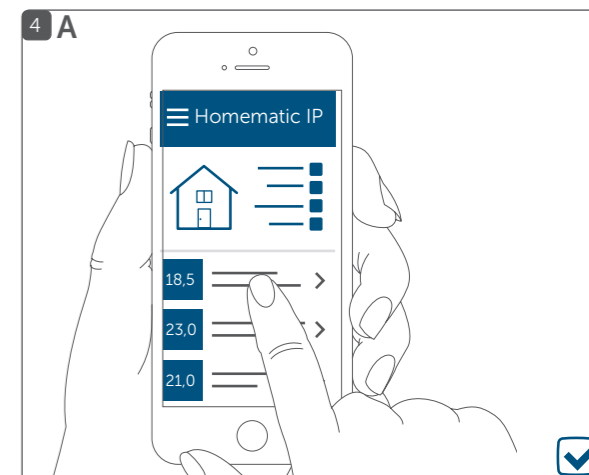

Nastavení systému v: / Ustawienia systemowe w: / Nastawienie systemu v:

A Homematic IP centrální jednotce (cloud) / Homematic IP jednostce centralnej (cloud) / Homematic IP centralnej jednotke (cloud)

B Homematic IP řídicí jednotce CCU2/CCU3 / Homematic IP jednostce sterującej CCU2/CCU3 / Homematic IP riadiacej jednotke CCU2/CCU3