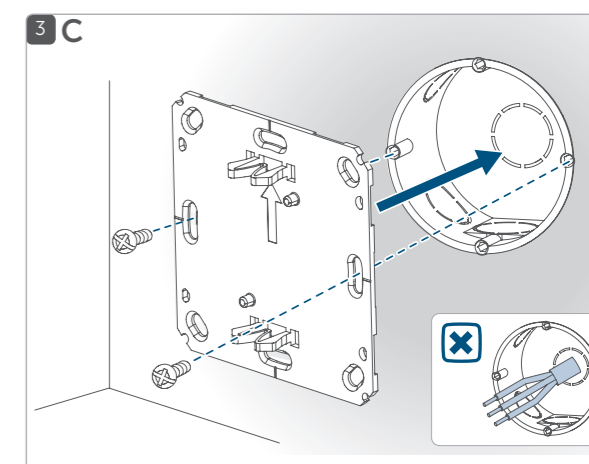

* Zaučení zařízení HmIP / Zarejestruj urządzenie HmIP / Zaučenie zariadenia HmIP

Montáž / Instalacja / Montáž

A Přilepení – s dodaným vyměnitelným rámečkem / Sklejenie - z dostarczonã ramkã wymiennã / Prilepenie – s dodaným vymenitelným rámčekom

B Přišroubování – s dodaným vyměnitelným rámečkem / Przykręcanie - z dostarczonã ramkã wymiennã / Priskrutkowanie – s dodaným vymenitelným rámčekom

C Přišroubování do zápustné krabice pod omítku (viz. zadní strana návodu) / Przykręcanie do puszki podtynkowej (patrz tylna część instrukcji) / Priskrutkowanie do zápustnej krabice pod omietku (viď. zadná strana návodu)

D Zasazení do vícenásobného rámečku (viz. zadní strana návodu) / Wstawianie do ramek wielokrotnego uzytku (patrz tył instrukcji) / Zasadenie do viacnásobného rámčeka (viď. zadná strana návodu)