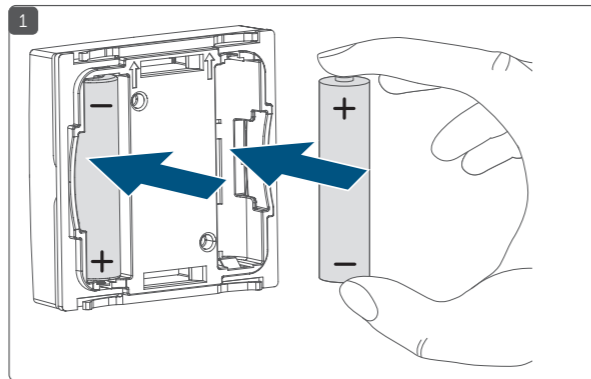

Popis přístroje: / Opis sprzętu/ Popis přístroja: /

A Vyměnitelný rámeček / Wymienna ramka / Wymenitelny rámček

B Senzor (Elektronická jednotka) / Czujnik (jednostka elektroniczna) / Sensor (Elektronická jednotka)

C Displej / Wyświetlacz / Displej

D Systémové tlačítko (zaučovací tlačítko a LED) / Przycisk systemowy (przycisk uczenia i dioda LED) / Systémové tlačidlo (zaučovacie tlačidlo a LED)

E Montážní destička / Płyta montażowa / Montážna doštička