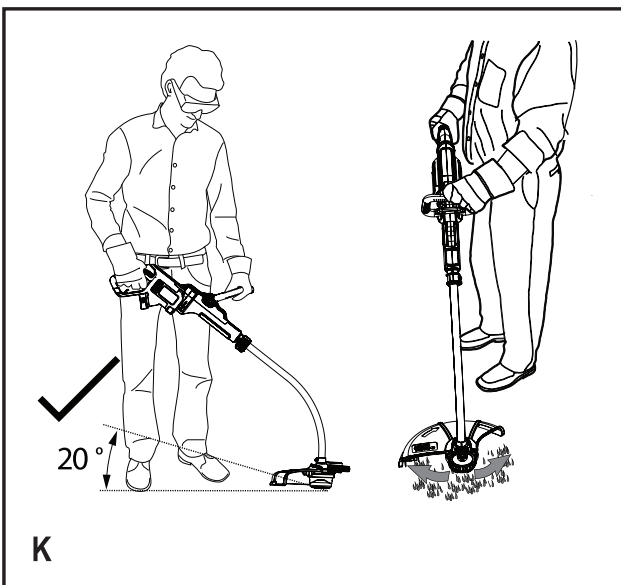

# BLACK+ DECKER

**Upozornění !**  
**Určeno pro kutily.**

588778-18 CZ

Přeloženo z původního návodu

[www.blackanddecker.eu](http://www.blackanddecker.eu)

**GL7033**

**GL8033**

**GL9035**