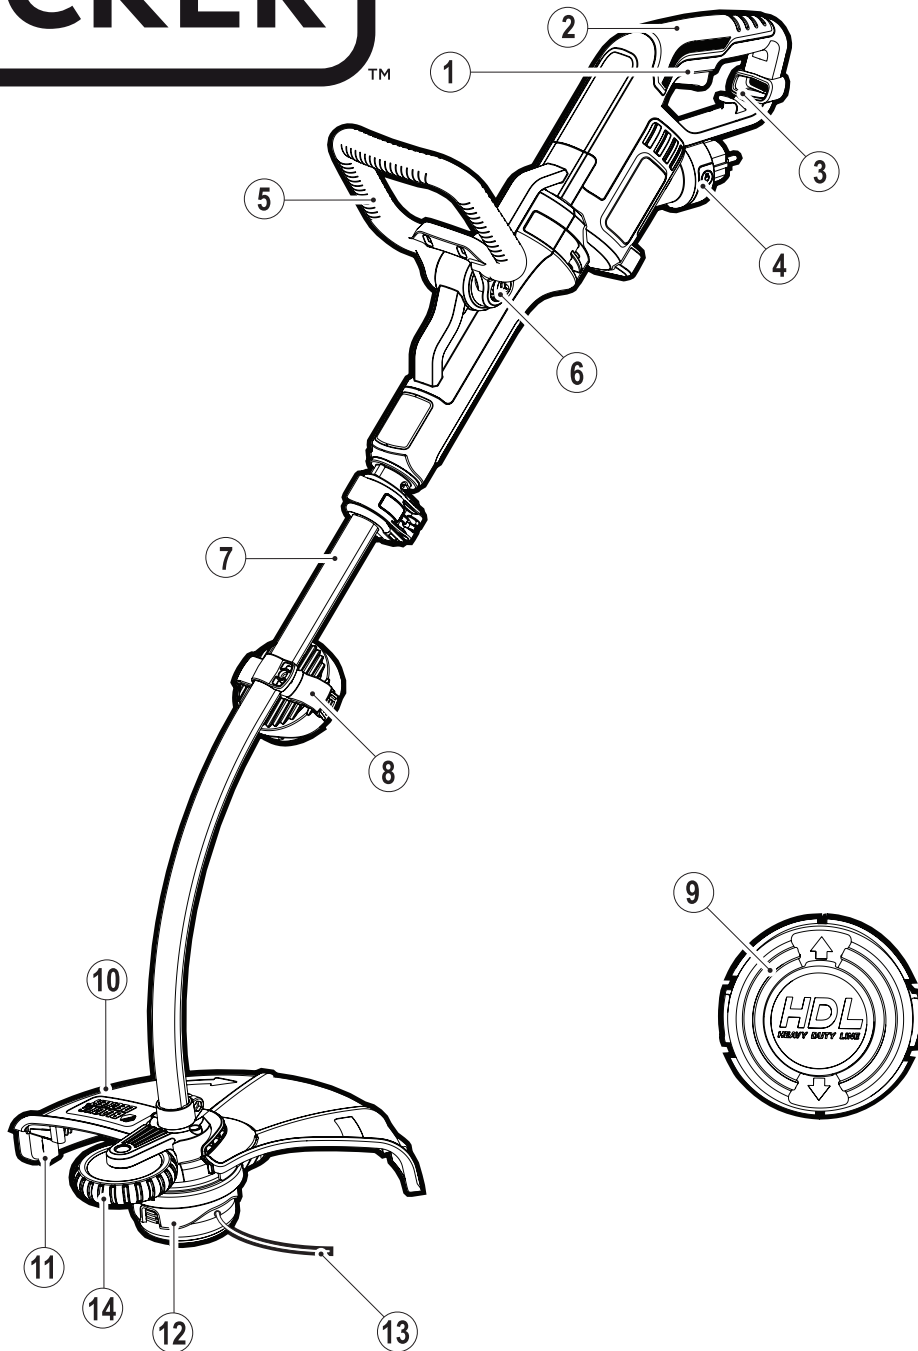

# BLACK+ DECKER

**Upozornění !**  
**Určeno pro kutily.**

588778-18 CZ

Přeloženo z původního návodu

[www.blackanddecker.eu](http://www.blackanddecker.eu)

**GL7033**

**GL8033**

**GL9035**