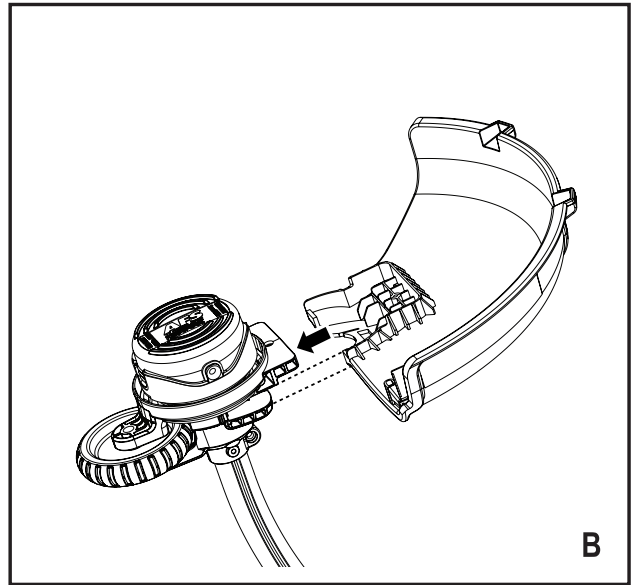

# BLACK+ DECKER

**Upozornění !**  
**Určeno pro kutily.**

588778-18 CZ

Přeloženo z původního návodu

[www.blackanddecker.eu](http://www.blackanddecker.eu)

**GL7033**

**GL8033**

**GL9035**