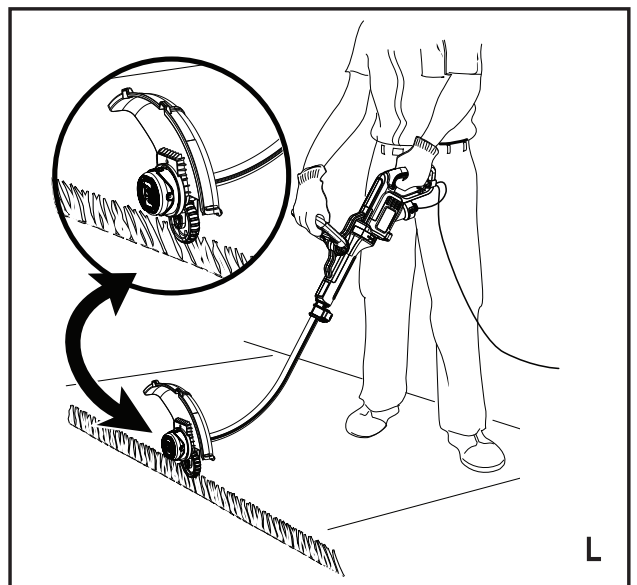

# BLACK+ DECKER

**Upozornění !**  
**Určeno pro kutily.**

588778-18 CZ

Přeloženo z původního návodu

[www.blackanddecker.eu](http://www.blackanddecker.eu)

**GL7033**

**GL8033**

**GL9035**