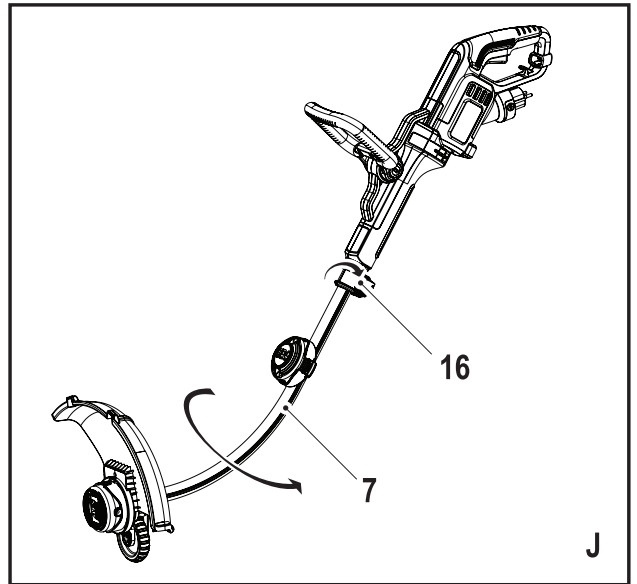

# BLACK+ DECKER

**Upozornění !**  
**Určeno pro kutily.**

588778-18 CZ

Přeloženo z původního návodu

[www.blackanddecker.eu](http://www.blackanddecker.eu)

**GL7033**

**GL8033**

**GL9035**