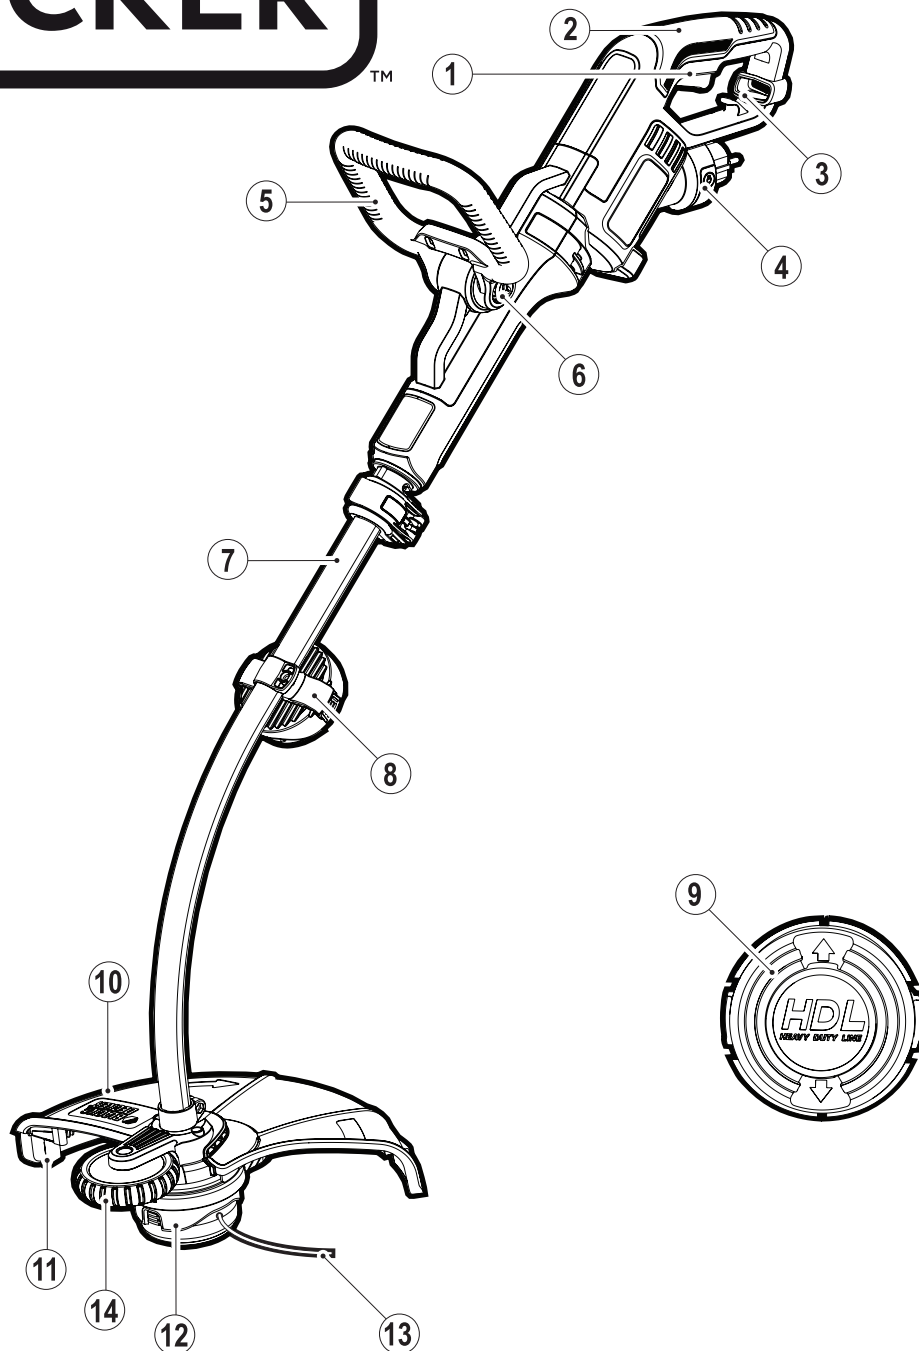

BLACK+ DECKER

Upozornění !
Určeno pro kutily.

588778-18 CZ

Přeloženo z původního návodu

www.blackanddecker.eu

GL7033

GL8033

GL9035