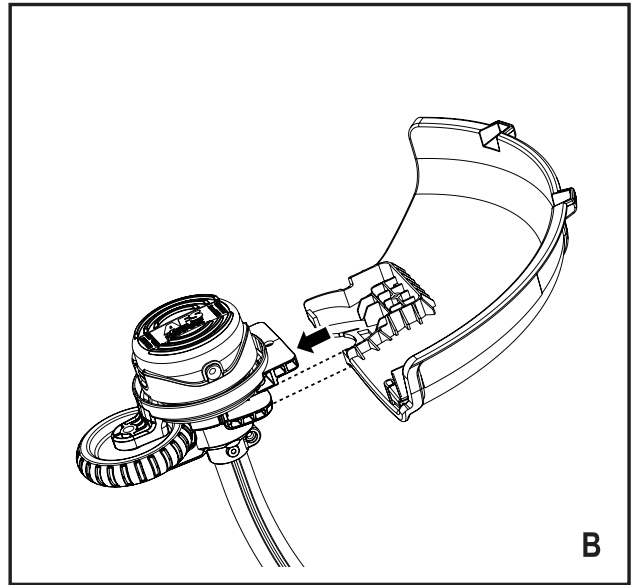

BLACK+ DECKER

Upozornění !
Určeno pro kutily.

588778-18 CZ

Přeloženo z původního návodu

www.blackanddecker.eu

GL7033

GL8033

GL9035