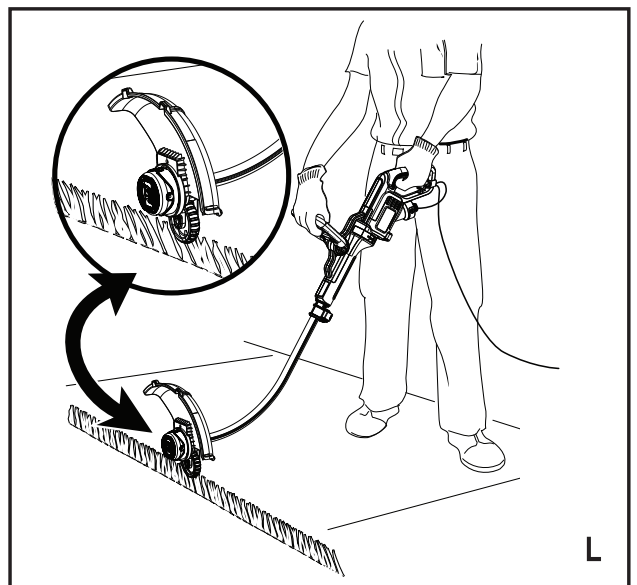

BLACK+ DECKER

Upozornění !
Určeno pro kutily.

588778-18 CZ

Přeloženo z původního návodu

www.blackanddecker.eu

GL7033

GL8033

GL9035