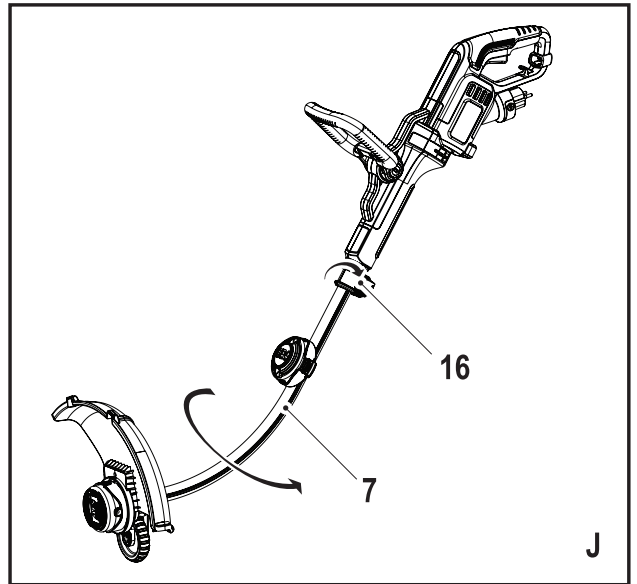

BLACK+ DECKER

Upozornění !
Určeno pro kutily.

588778-18 CZ

Přeloženo z původního návodu

www.blackanddecker.eu

GL7033

GL8033

GL9035