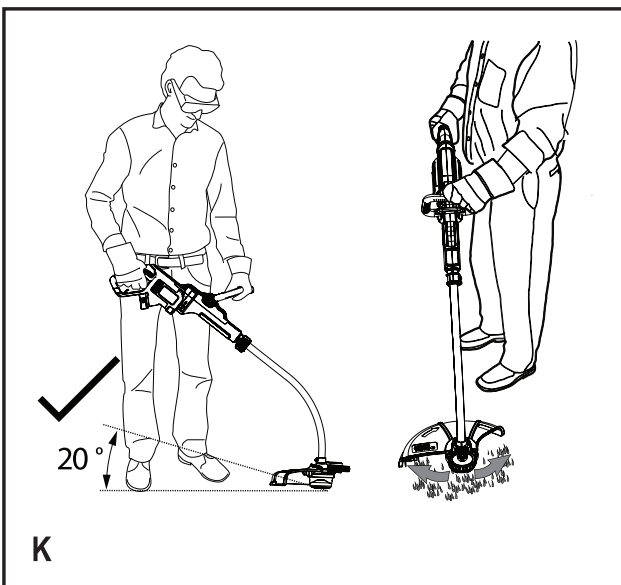

BLACK+ DECKER

Upozornění !
Určeno pro kutily.

588778-18 CZ

Přeloženo z původního návodu

www.blackanddecker.eu

GL7033

GL8033

GL9035