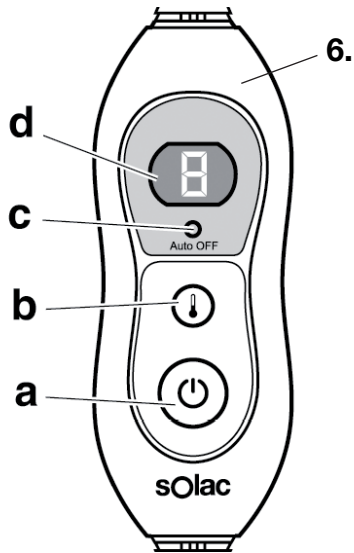

MOD.
CT8635 / CT8639
CT8680 / CT8690

solac

ALMOHADILLA ELÉCTRICA
INSTRUCCIONES DE USO

ELECTRIC CUSHIONS
INSTRUCTIONS FOR USE

COUSSIN ÉLECTRIQUE
MODE D'EMPLOI

ELEKTRISCHES HEIZKISSEN
GEBRAUCHSANLEITUNG

ALMOFADA ELÉCTRICA
ISTRUCÇÕES DE USO

CUSCINETTO ELETTRICO
ISTRUZIONI PER L'USO

ELEKTRISCH VERWARMINGSKUSSEN
GEBRUIKSAANWIJZING

ELEKTRICKÉ DEČKY
NÁVOD K POUŽITÍ

PODUSZKA ELEKTRYCZNA
INSTRUKCJA OBSŁUGI

ELEKTRICKÉ VANKÚŠE
NÁVOD NA POUŽITIE

ELEKTROMOS PÁRNÁK
HASZNÁLATI UTASÍTÁS

ЕЛЕКТРИЧЕСКА ВЪЗГЛАВНИЦА
ИНСТРУКЦИЯ ЗА УПОТРЕБА

PERNE ELECTRICE
ISTRUCȚIUNI DE UTILIZARE

الوسائد الحرارية
تأميلعت

Solac is a registered Trade Mark

Obsah je uzamčen

Dokončete, prosím, proces objednávky.

Následně budete mít přístup k celému dokumentu.