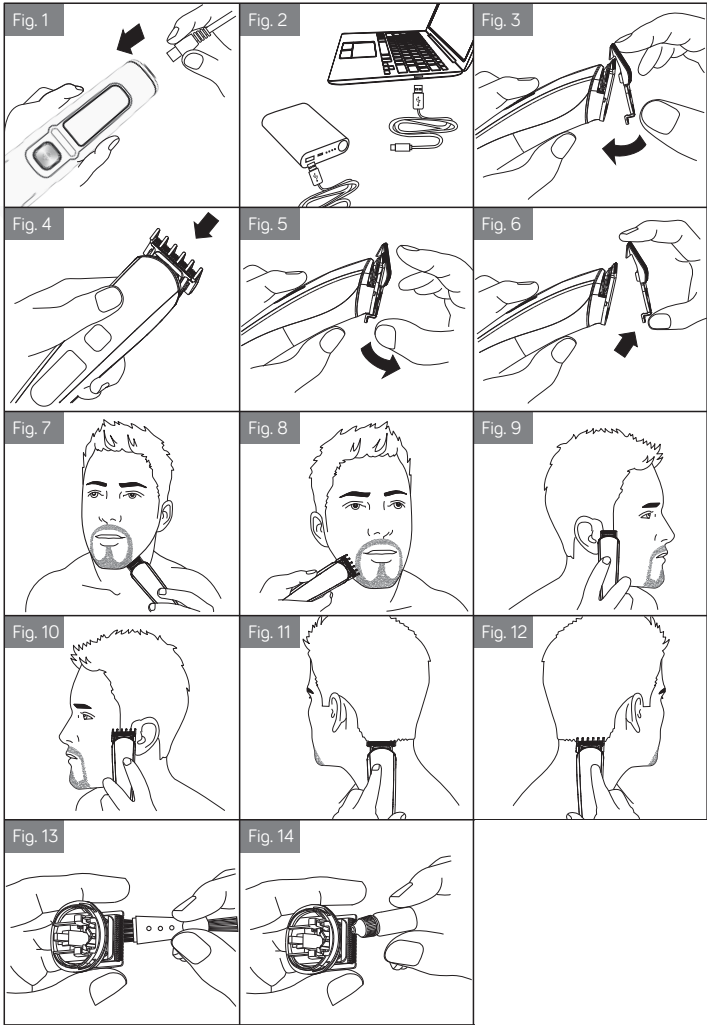

HU HASZNÁLATI UTASÍTÁS
Trimmer

RO INSTRUCȚIUNI DE UTILIZARE
Trimmer

RU ИНСТРУКЦИЯ ПО ЭКСПЛУАТАЦИИ
Триммер

BG ИНСТРУКЦИИ ЗА УПОТРЕБА
Триммер за брада

UA ІНСТРУКЦІЯ ПО ЗАСТОСУВАННЮ
Триммер

Obsah je uzamčen

**Dokončete, prosím, proces objednávky.
Následně budete mít přístup k celému dokumentu.**