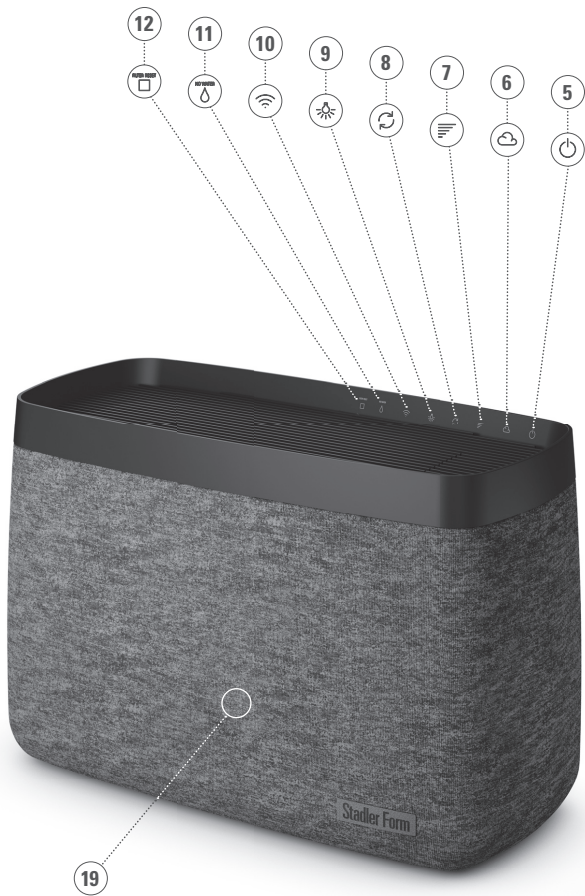

Karl & Karl ^{Big}

Návod k použití
Návod na použitie

Stadler Form®

Karl & Karl ^{Big}

2

2-ROČNÁ ZÁRUKA • 2-LETÁ ZÁRUKA • 2 YEARS WARRANTY

Obsah je uzamčen

Dokončete, prosím, proces objednávky.