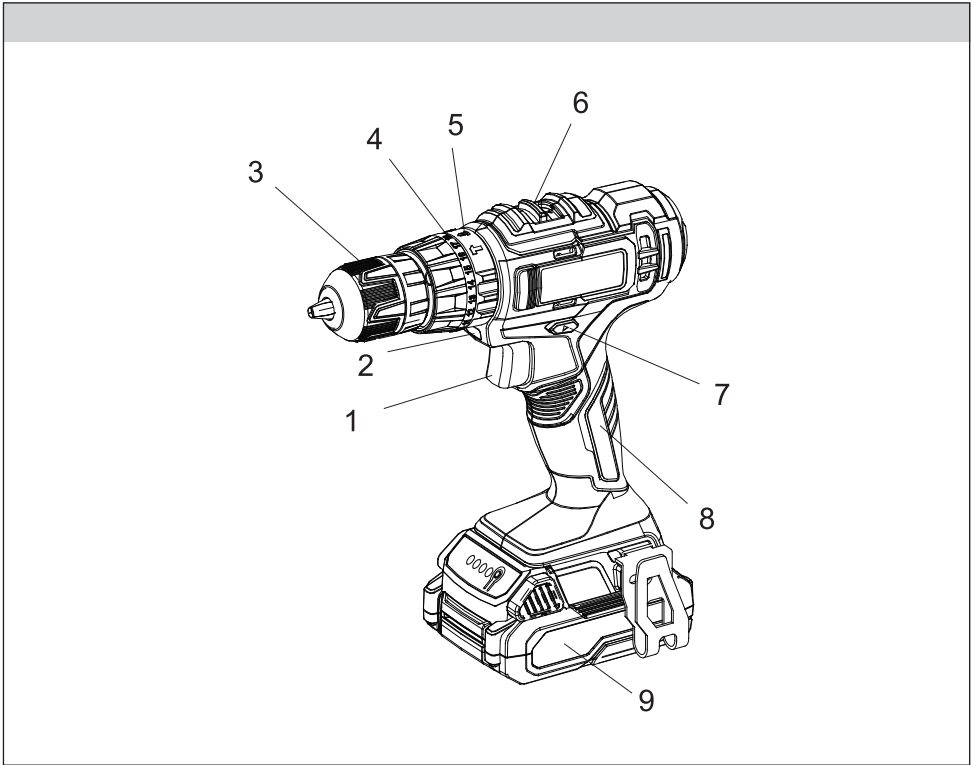

FIELDMANN[®]
Home & Garden Performance

20V L-HON
FASTPOWER

FDUV 70105-0

English	5-20
Čeština.....	21-38
Slovenčina	39-56
Magyarul	57-72
Polski	73-89

Obsah je uzamčen

Dokončete, prosím, proces objednávky.

Následně budete mít přístup k celému dokumentu.