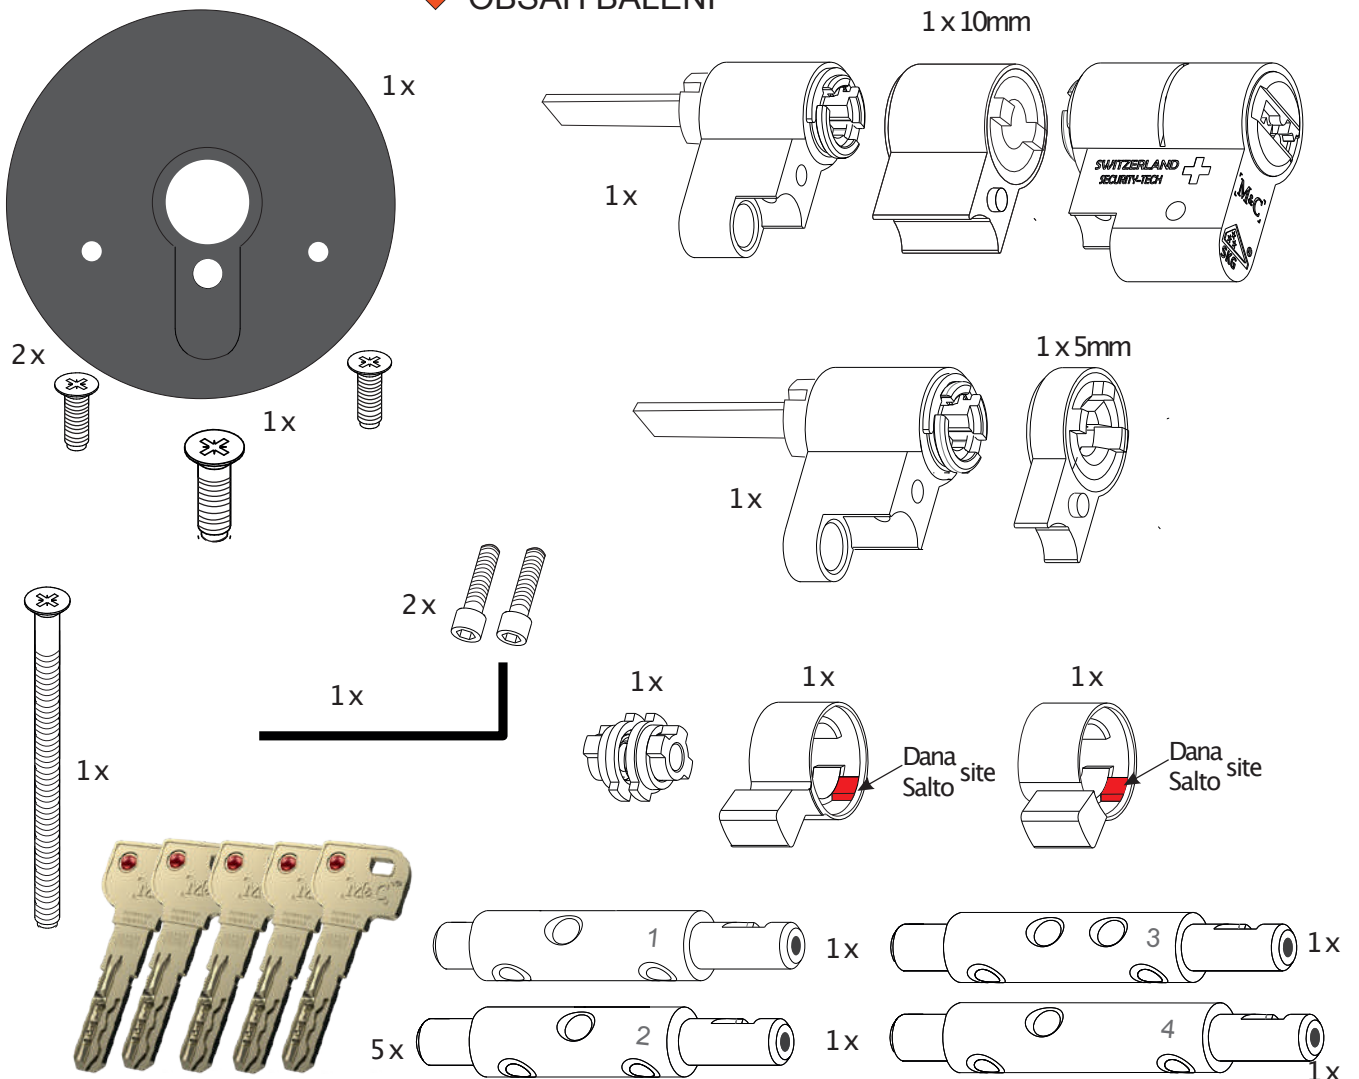

- ◆ ASSEMBLY MANUAL
- ◆ MANUAL DE MONTAJE
- ◆ HANDMATIGE MONTAGE
- ◆ MANUEL DE MONTAGE
- ◆ MONTAGEHANDBUCH
- ◆ MONTAGGIO MANUALE
- ◆ MONTÁŽNÍ NÁVOD

DCE43M2M

- ◆ CONTENT OF THE BOX
- ◆ CONTENU DE LA BOÎTE
- ◆ INHOUD VAN DE DOOS
- ◆ CONTENIDO DE LA CAJA
- ◆ INHALT DER BOX
- ◆ CONTENUTO DELLA SCATOLA
- ◆ OBSAH BALENÍ