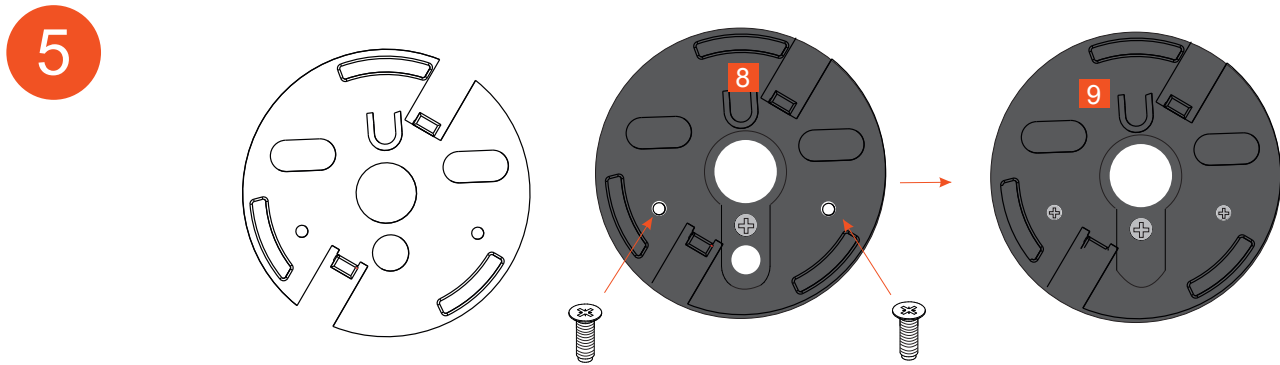

- ◆ ASSEMBLY MANUAL
- ◆ MANUAL DE MONTAJE
- ◆ HANDMATIGE MONTAGE
- ◆ MANUEL DE MONTAGE
- ◆ MONTAGEHANDBUCH
- ◆ MONTAGGIO MANUALE
- ◆ MONTÁŽNÍ NÁVOD

DCE43M2M

- ◆ CONTENT OF THE BOX
- ◆ CONTENU DE LA BOÎTE
- ◆ INHOUD VAN DE DOOS
- ◆ CONTENIDO DE LA CAJA
- ◆ INHALT DER BOX
- ◆ CONTENUTO DELLA SCATOLA
- ◆ OBSAH BALENÍ