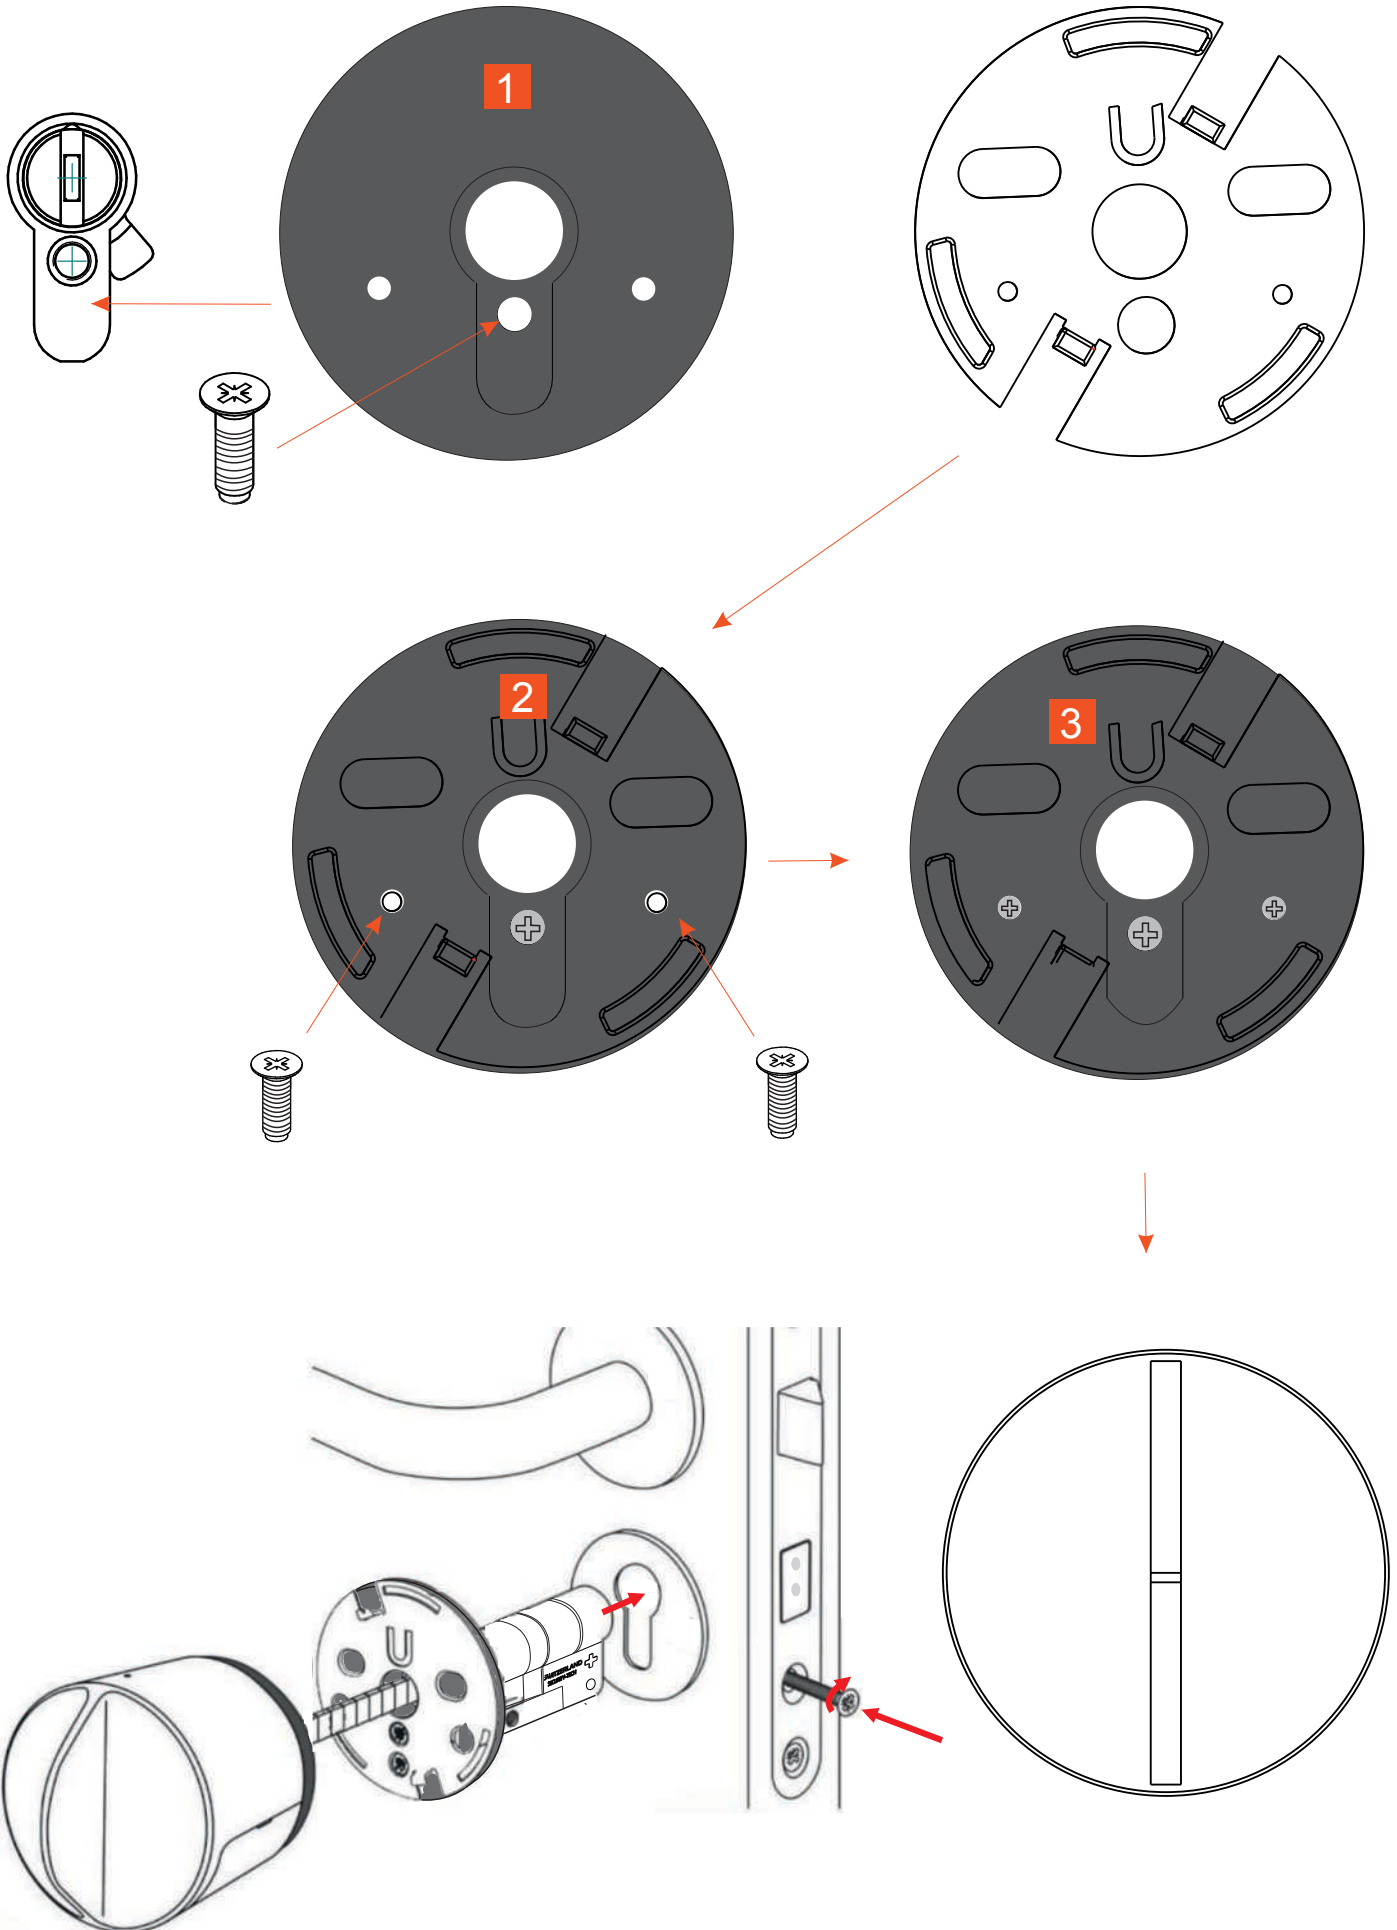

- ◆ ASSEMBLY MANUAL
- ◆ MANUAL DE MONTAJE
- ◆ HANDMATIGE MONTAGE
- ◆ MANUEL DE MONTAGE
- ◆ MONTAGEHANDBUCH
- ◆ MONTAGGIO MANUALE
- ◆ MONTÁŽNÍ NÁVOD

DCE43M2M

- ◆ CONTENT OF THE BOX
- ◆ CONTENU DE LA BOÎTE
- ◆ INHOUD VAN DE DOOS
- ◆ CONTENIDO DE LA CAJA
- ◆ INHALT DER BOX
- ◆ CONTENUTO DELLA SCATOLA
- ◆ OBSAH BALENÍ