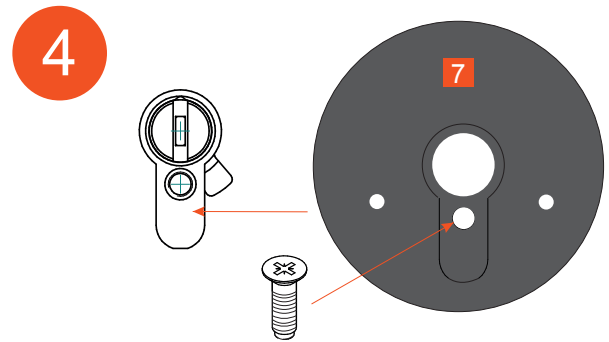

- ◆ ASSEMBLY MANUAL
- ◆ MANUAL DE MONTAJE
- ◆ HANDMATIGE MONTAGE
- ◆ MANUEL DE MONTAGE
- ◆ MONTAGEHANDBUCH
- ◆ MONTAGGIO MANUALE
- ◆ MONTÁŽNÍ NÁVOD

DCE43M2M

- ◆ CONTENT OF THE BOX
- ◆ CONTENU DE LA BOÎTE
- ◆ INHOUD VAN DE DOOS
- ◆ CONTENIDO DE LA CAJA
- ◆ INHALT DER BOX
- ◆ CONTENUTO DELLA SCATOLA
- ◆ OBSAH BALENÍ