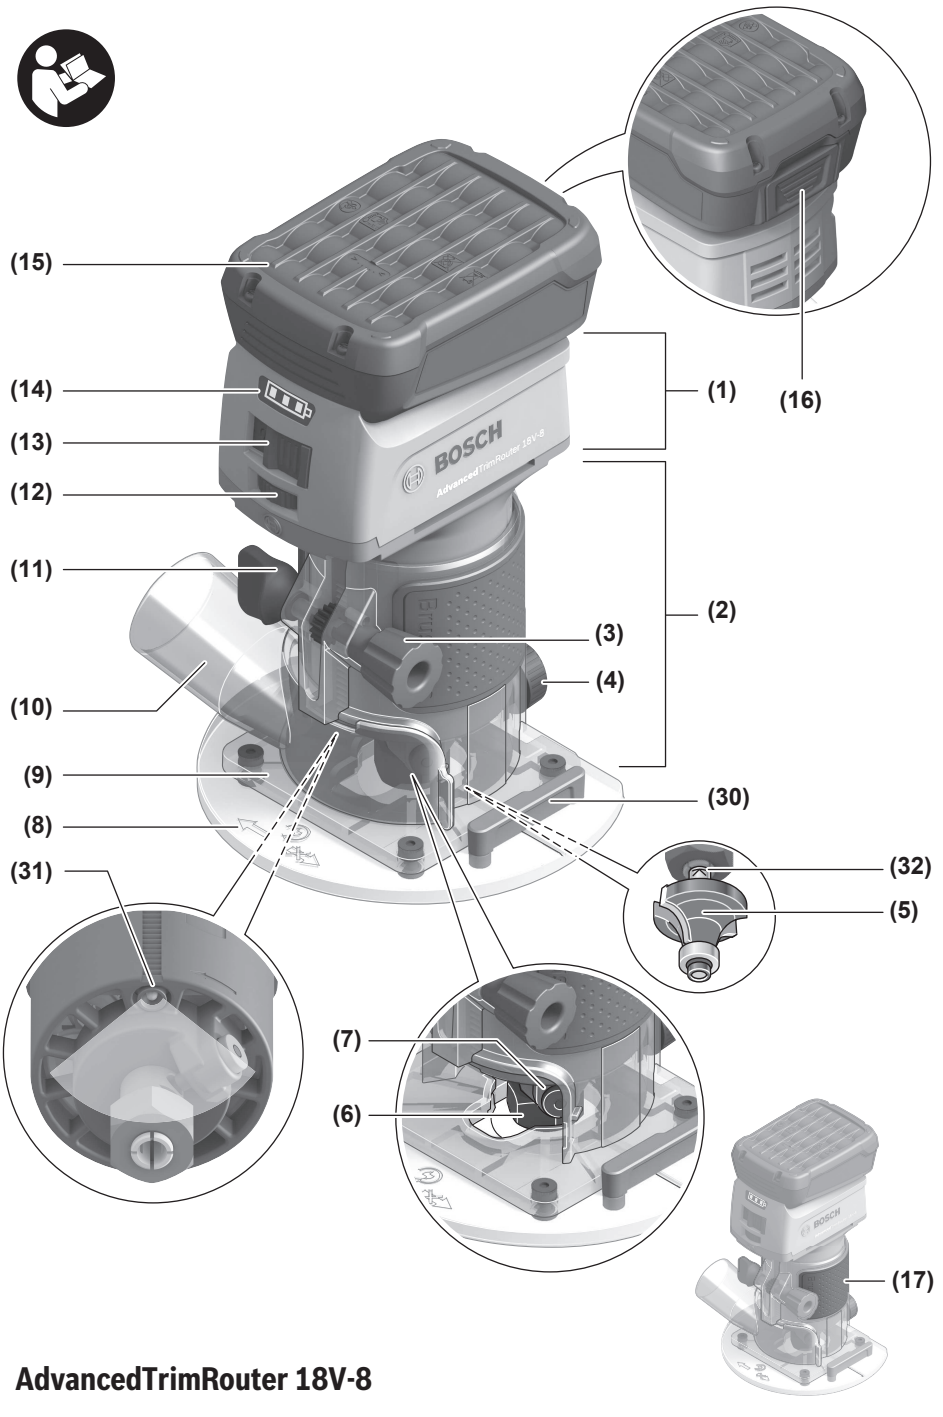

# AdvancedTrimRouter 18V-8

Robert Bosch Power Tools GmbH  
70538 Stuttgart  
GERMANY

[www.bosch-pt.com](http://www.bosch-pt.com)

1 609 92A 7UJ (2022.05) TAG / 237

1 609 92A 7UJ

<b>de</b> Originalbetriebsanleitung	<b>ru</b> Оригинальное руководство по эксплуатации	<b>lt</b> Originali instrukcija
<b>en</b> Original instructions	<b>uk</b> Оригінальна інструкція з експлуатації	<b>ar</b> دليل التشغيل الأصلي
<b>fr</b> Notice originale	<b>kk</b> Пайдалану нұсқаулығының түпнұсқасы	<b>fa</b> دفترچه راهنمای اصلی
<b>es</b> Manual original	<b>ro</b> Instrucțiuni originale	
<b>pt</b> Manual original	<b>bg</b> Оригинална инструкция	
<b>it</b> Istruzioni originali	<b>mk</b> Оригинална упатство за работа	
<b>nl</b> Oorspronkelijke gebruiksaanwijzing	<b>sr</b> Originalno uputstvo za rad	
<b>da</b> Original brugsanvisning	<b>sl</b> Izvirna navodila	
<b>sv</b> Bruksanvisning i original	<b>hr</b> Originalne upute za rad	
<b>no</b> Original driftsinstruks	<b>et</b> Algupärane kasutusjuhend	
<b>fi</b> Alkuperäiset ohjeet	<b>lv</b> Instrukcijas oriģinālvalodā	
<b>el</b> Πρωτότυπο οδηγιών χρήσης		
<b>tr</b> Orijinal işletme talimatı		
<b>pl</b> Instrukcja oryginalna		
<b>cs</b> Původní návod k používání		
<b>sk</b> Pôvodný návod na použitie		
<b>hu</b> Eredeti használati utasítás		

CE / UK CA ..... I/i

**AdvancedTrimRouter 18V-8**