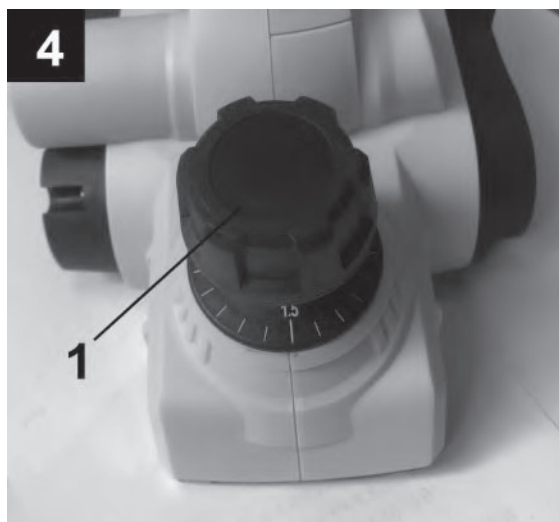

FIELDMANN[®]
Home & Garden Performance

FDH 200801-E

1

3

Obsah je uzamčen

Dokončete, prosím, proces objednávky.

Následně budete mít přístup k celému dokumentu.

Proč je dokument uzamčen? Nahněvat Vás rozhodně nechceme. Jsou k tomu dva hlavní důvody: