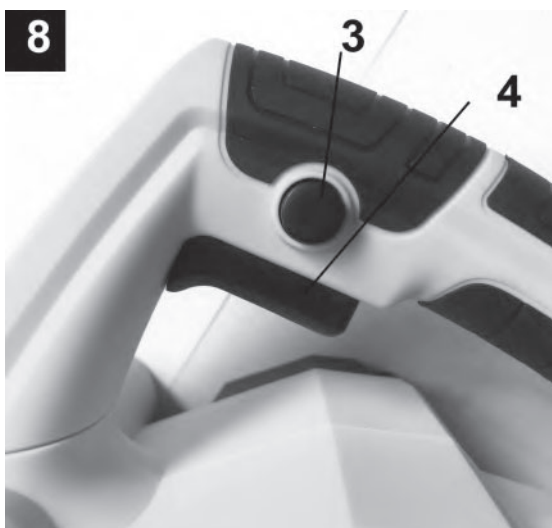

FIELDMANN[®]
Home & Garden Performance

FDH 200801-E

1

3

Obsah je uzamčen

Dokončete, prosím, proces objednávky.

Následně budete mít přístup k celému dokumentu.

Proč je dokument uzamčen? Nahněvat Vás rozhodně nechceme. Jsou k tomu dva hlavní důvody: