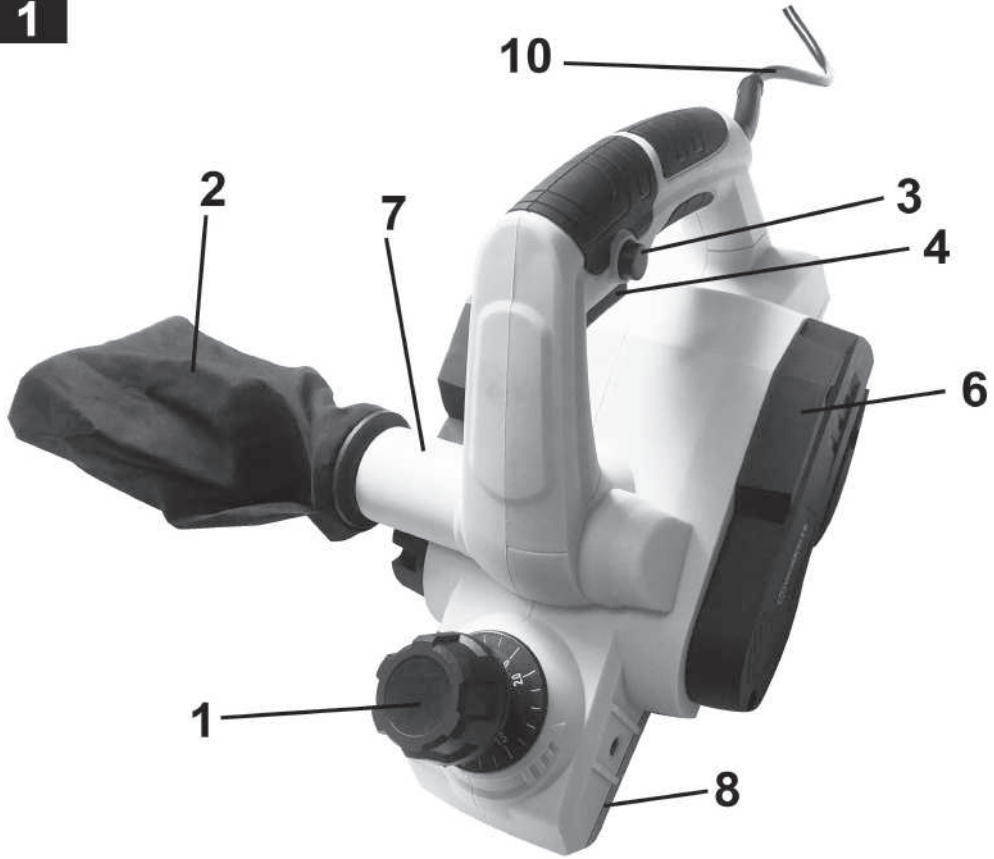

FIELDMANN[®]
Home & Garden Performance

FDH 200801-E

1

3

Obsah je uzamčen

Dokončete, prosím, proces objednávky.

Následně budete mít přístup k celému dokumentu.

Proč je dokument uzamčen? Nahněvat Vás rozhodně nechceme. Jsou k tomu dva hlavní důvody: