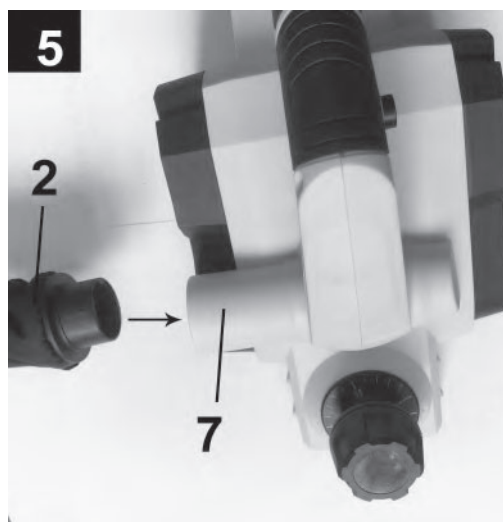

FIELDMANN[®]
Home & Garden Performance

FDH 200801-E

1

3

Obsah je uzamčen

Dokončete, prosím, proces objednávky.

Následně budete mít přístup k celému dokumentu.

Proč je dokument uzamčen? Nahněvat Vás rozhodně nechceme. Jsou k tomu dva hlavní důvody: