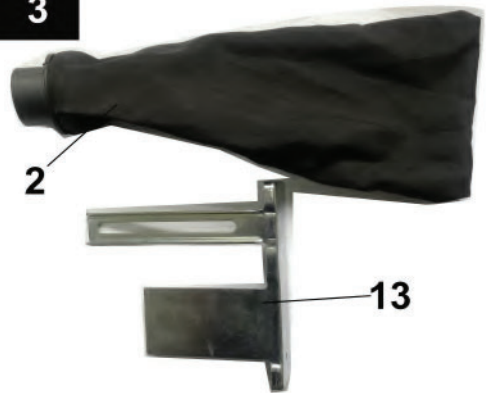

FIELDMANN[®]
Home & Garden Performance

FDH 200801-E

1

3

Obsah je uzamčen

Dokončete, prosím, proces objednávky.

Následně budete mít přístup k celému dokumentu.

Proč je dokument uzamčen? Nahněvat Vás rozhodně nechceme. Jsou k tomu dva hlavní důvody: