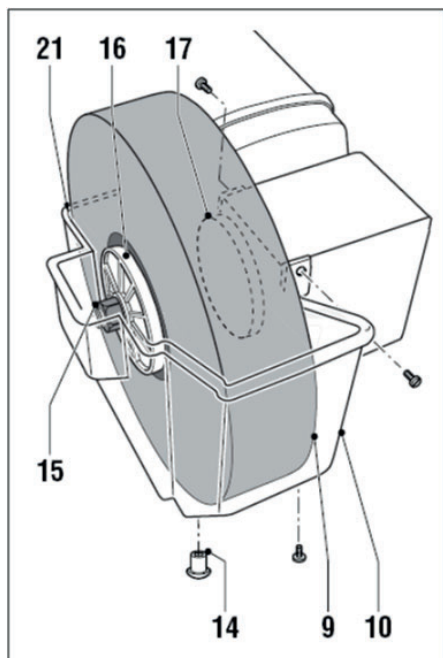

FIELDMANN[®]
Home & Garden Performance

FDSB 200251-E

Obsah je uzamčen

Dokončete, prosím, proces objednávky.

Následně budete mít přístup k celému dokumentu.

Proč je dokument uzamčen? Nahněvat Vás rozhodně nechceme. Jsou k tomu dva hlavní důvody: