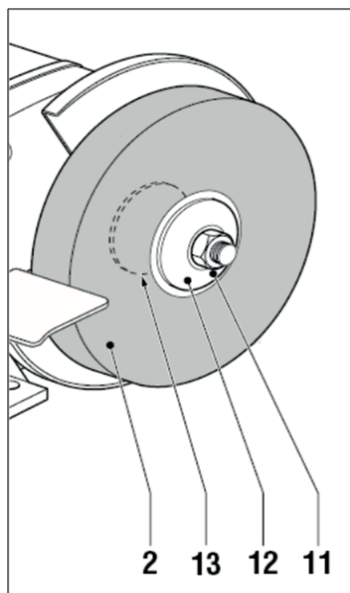

FIELDMANN[®]
Home & Garden Performance

FDSB 200251-E

Obsah je uzamčen

Dokončete, prosím, proces objednávky.

Následně budete mít přístup k celému dokumentu.

Proč je dokument uzamčen? Nahněvat Vás rozhodně nechceme. Jsou k tomu dva hlavní důvody: