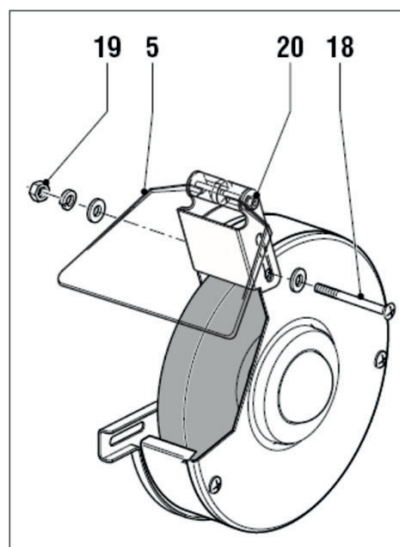

FIELDMANN[®]
Home & Garden Performance

FDSB 200251-E

Obsah je uzamčen

Dokončete, prosím, proces objednávky.

Následně budete mít přístup k celému dokumentu.

Proč je dokument uzamčen? Nahněvat Vás rozhodně nechceme. Jsou k tomu dva hlavní důvody: