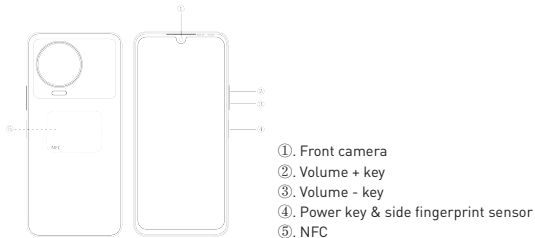

Know your phone

1. Press and hold the power button until the display lights up to turn on the device.
2. To turn off the device, press and hold the power button, then long press "POWER OFF".
3. To restart the device, press and hold the power button until the device vibrates.