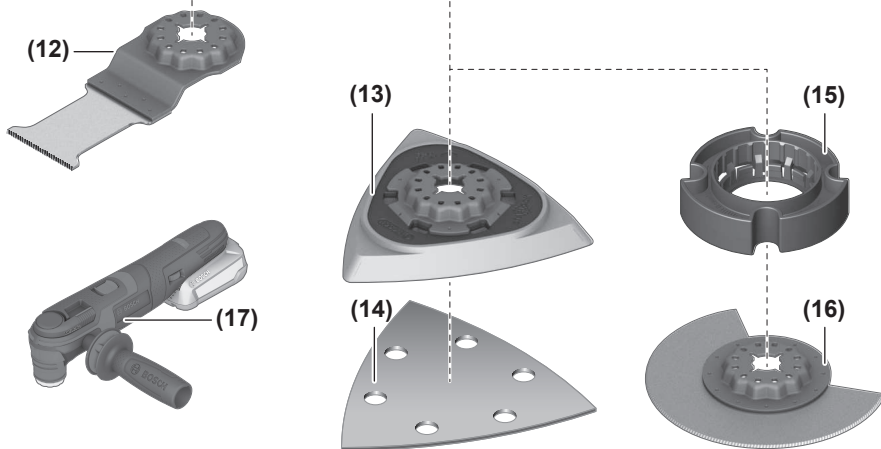

AdvancedMulti 18