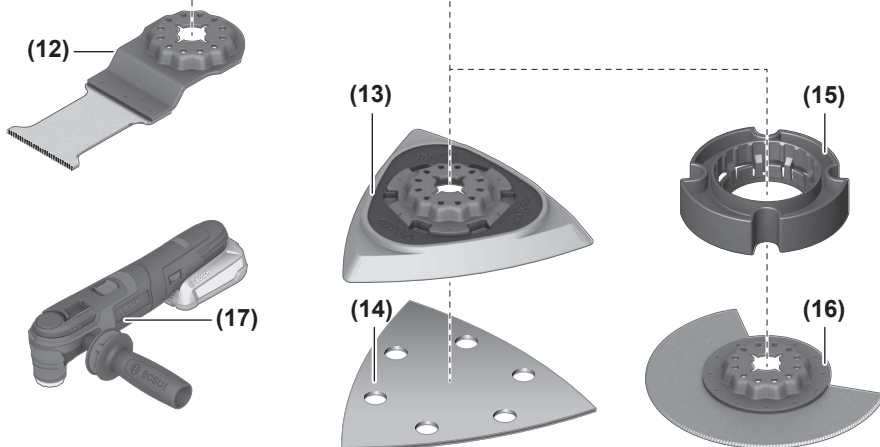

AdvancedMulti 18