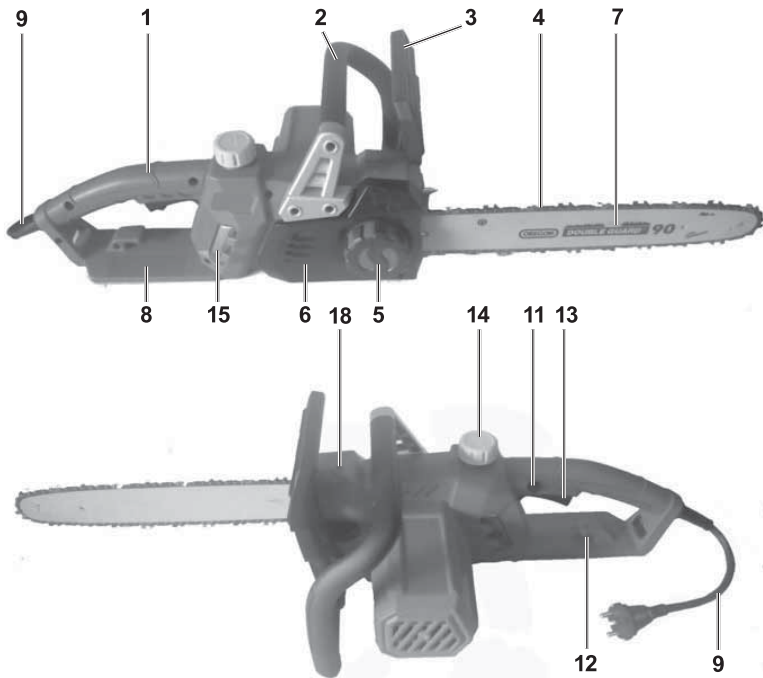

FIELDMANN[®]
Home & Garden Performance

FZP 2025-E

1

2

Obsah je uzamčen

Dokončete, prosím, proces objednávky.

Následně budete mít přístup k celému dokumentu.

Proč je dokument uzamčen? Nahněvat Vás rozhodně nechceme. Jsou k tomu dva hlavní důvody: