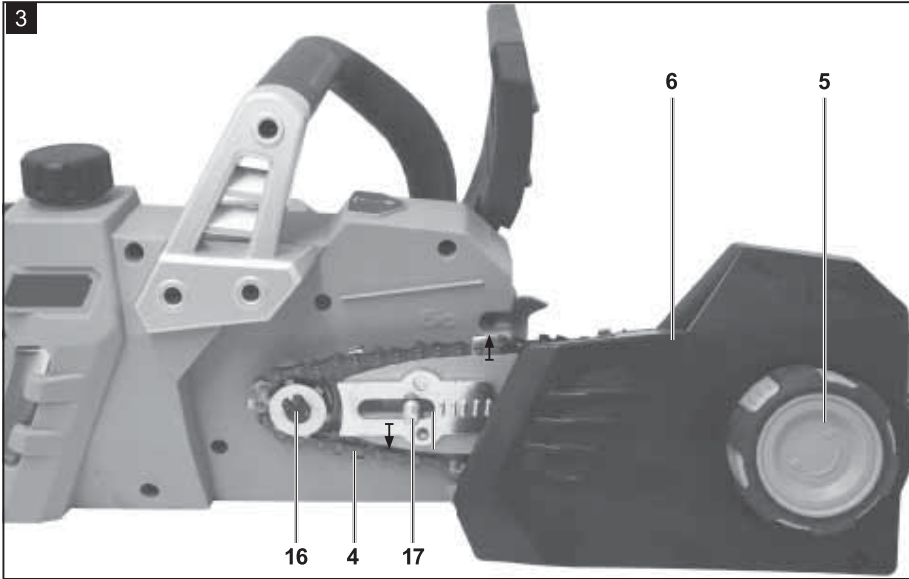

FIELDMANN[®]
Home & Garden Performance

FZP 2025-E

1

2

Obsah je uzamčen

Dokončete, prosím, proces objednávky.

Následně budete mít přístup k celému dokumentu.

Proč je dokument uzamčen? Nahněvat Vás rozhodně nechceme. Jsou k tomu dva hlavní důvody: