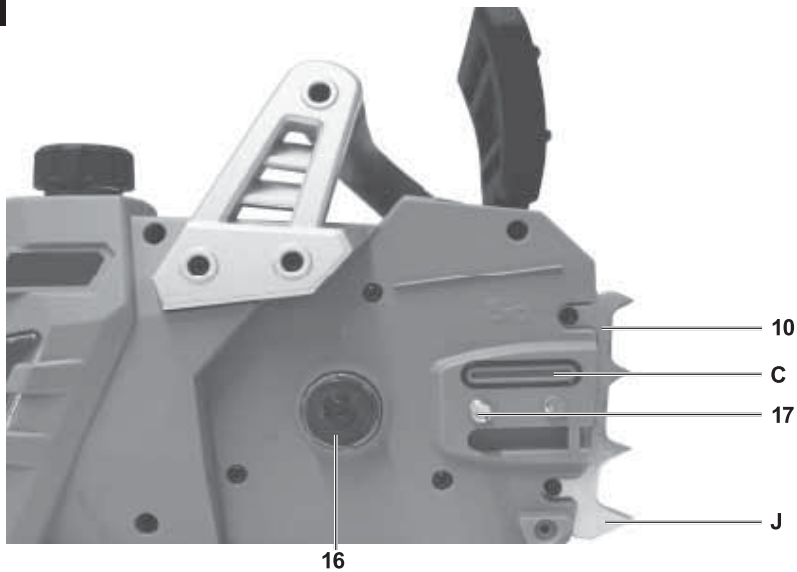

FIELDMANN[®]
Home & Garden Performance

FZP 2025-E

1

2

Obsah je uzamčen

Dokončete, prosím, proces objednávky.

Následně budete mít přístup k celému dokumentu.

Proč je dokument uzamčen? Nahněvat Vás rozhodně nechceme. Jsou k tomu dva hlavní důvody: