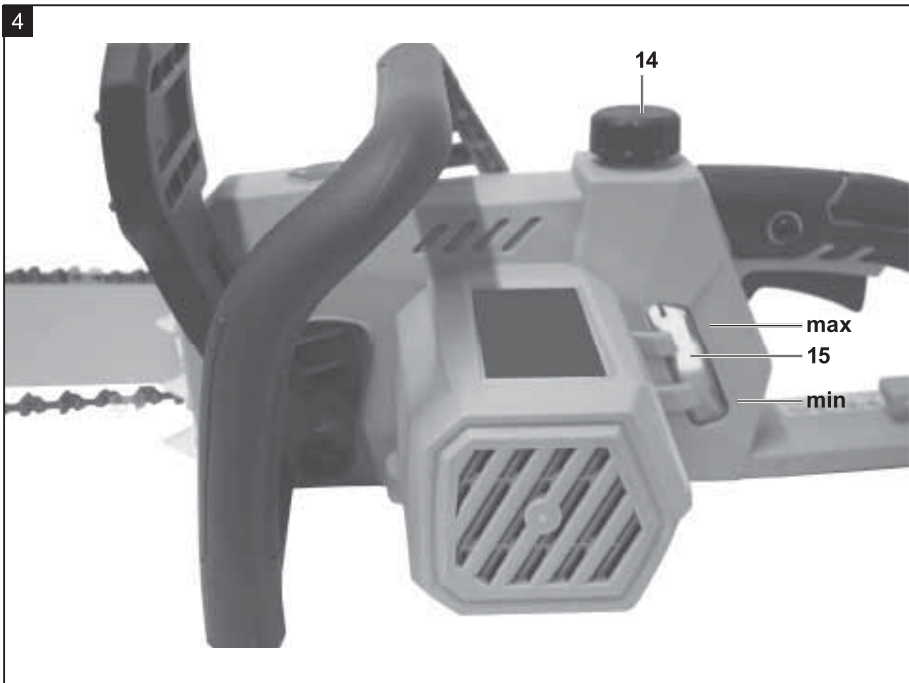

FIELDMANN[®]
Home & Garden Performance

FZP 2025-E

1

2

Obsah je uzamčen

Dokončete, prosím, proces objednávky.

Následně budete mít přístup k celému dokumentu.

Proč je dokument uzamčen? Nahněvat Vás rozhodně nechceme. Jsou k tomu dva hlavní důvody: