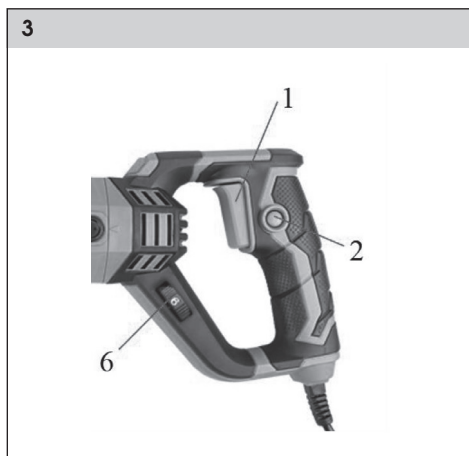

FIELDMANN[®]
Home & Garden Performance

FDPO 201050-E

Obsah je uzamčen

**Dokončete, prosím, proces objednávky.
Následně budete mít přístup k celému dokumentu.**

Proč je dokument uzamčen? Nahněvat Vás rozhodně nechceme. Jsou k tomu dva hlavní důvody: