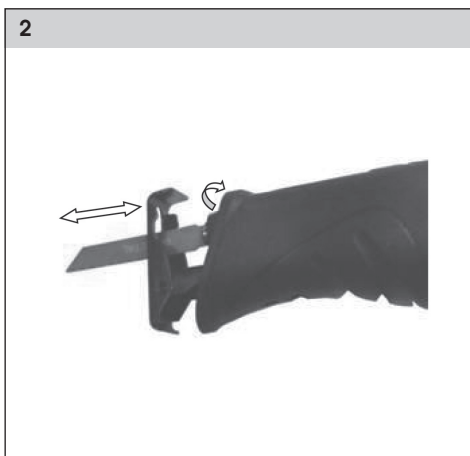

FIELDMANN[®]
Home & Garden Performance

FDPO 201050-E

Obsah je uzamčen

**Dokončete, prosím, proces objednávky.
Následně budete mít přístup k celému dokumentu.**

Proč je dokument uzamčen? Nahněvat Vás rozhodně nechceme. Jsou k tomu dva hlavní důvody: