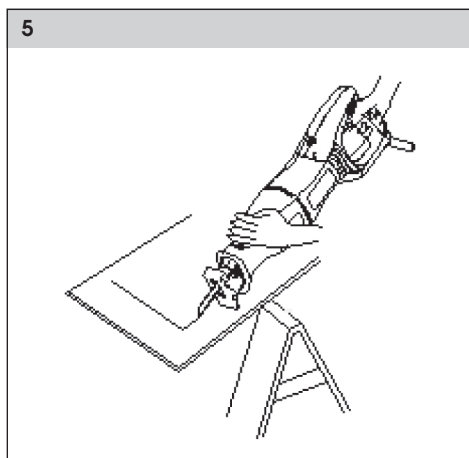

FIELDMANN[®]
Home & Garden Performance

FDPO 201050-E

Obsah je uzamčen

**Dokončete, prosím, proces objednávky.
Následně budete mít přístup k celému dokumentu.**

Proč je dokument uzamčen? Nahněvat Vás rozhodně nechceme. Jsou k tomu dva hlavní důvody: