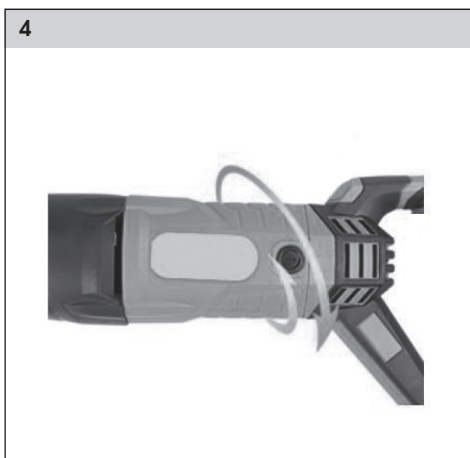

FIELDMANN[®]
Home & Garden Performance

FDPO 201050-E

Obsah je uzamčen

**Dokončete, prosím, proces objednávky.
Následně budete mít přístup k celému dokumentu.**

Proč je dokument uzamčen? Nahněvat Vás rozhodně nechceme. Jsou k tomu dva hlavní důvody: