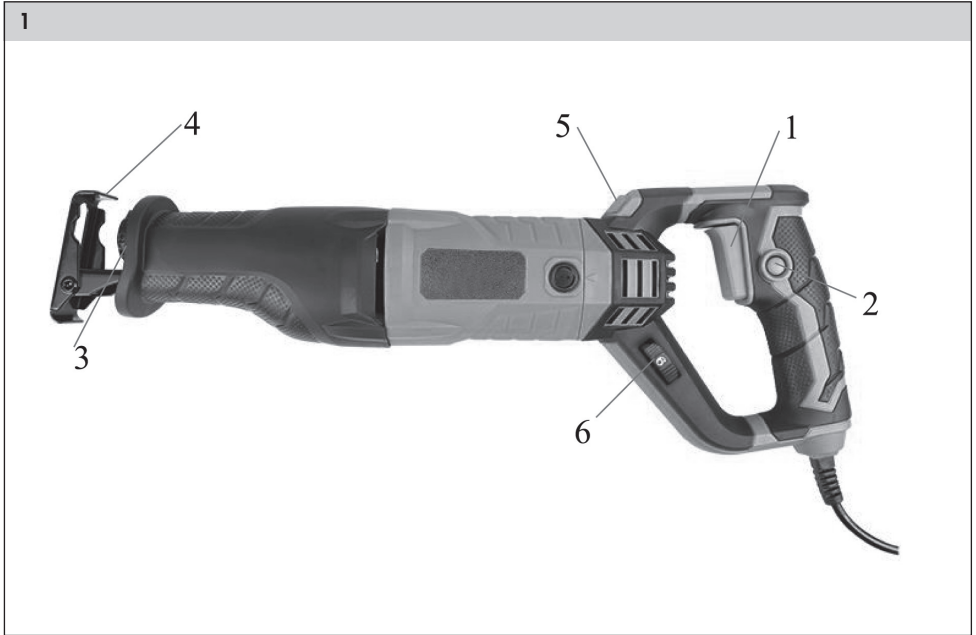

FIELDMANN[®]
Home & Garden Performance

FDPO 201050-E

Obsah je uzamčen

**Dokončete, prosím, proces objednávky.
Následně budete mít přístup k celému dokumentu.**

Proč je dokument uzamčen? Nahněvat Vás rozhodně nechceme. Jsou k tomu dva hlavní důvody: