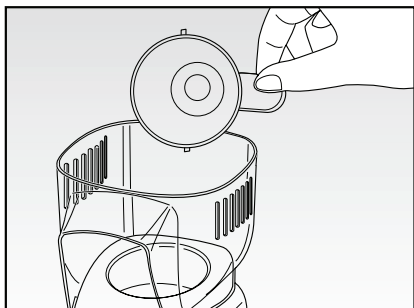

# *Ariete*

Popkornovač  
Popkornovač

---

**MODEL: 2956**

---

Návod na obsluhu  
Návod k obsluze

obr. 1

obr. 2