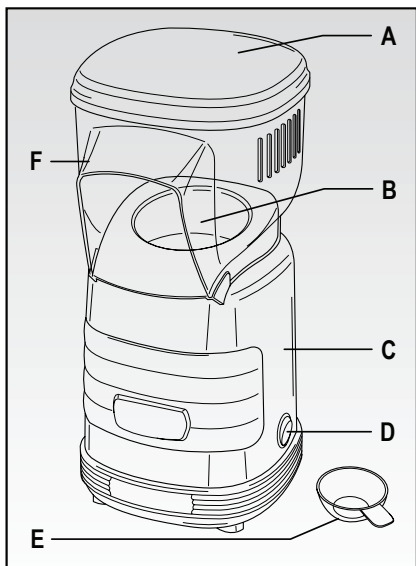

# *Ariete*

Popkornovač  
Popkornovač

---

**MODEL: 2956**

---

Návod na obsluhu  
Návod k obsluze

obr. 1

obr. 2