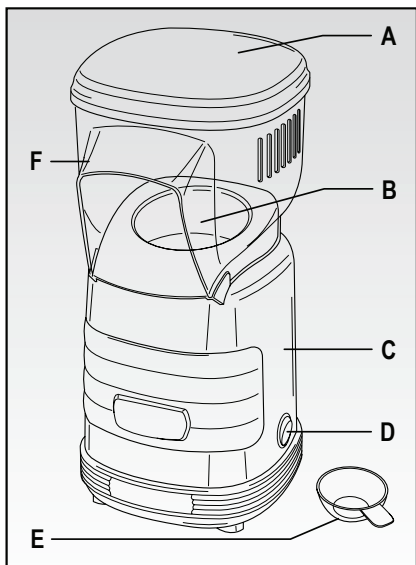

# *Ariete*

Popkornovač  
Popkornovač

---

**MODEL: 2956**

---

Návod na obsluhu  
Návod k obsluze

obr. 1

obr. 2