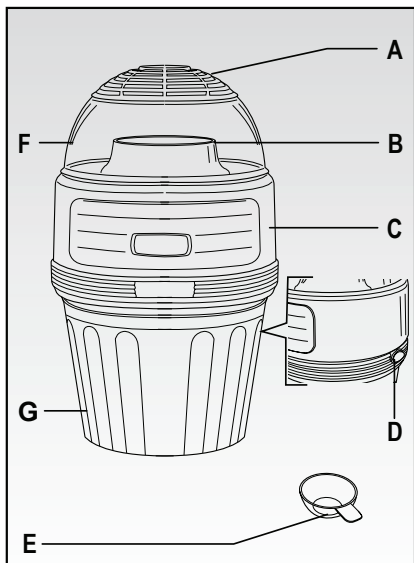

Ariete

Popkornovač
Popkornovač

MODEL: 2957

Návod na obsluhu
Návod k obsluze

obr. 1

obr. 2

obr. 3

obr. 4