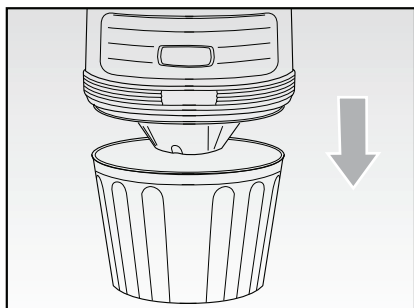

Ariete

Popkornovač
Popkornovač

MODEL: 2957

Návod na obsluhu
Návod k obsluze

obr. 1

obr. 2

obr. 3

obr. 4