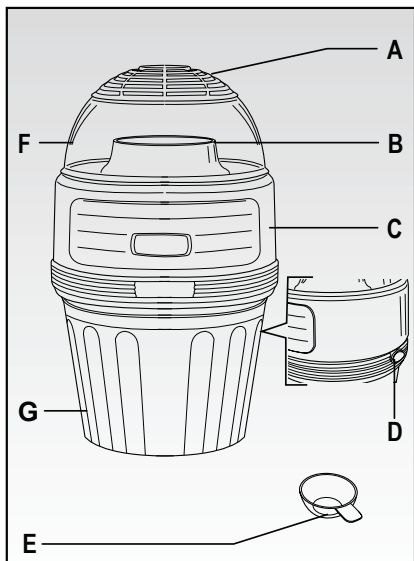

Ariete

Popkornovač
Popkornovač

MODEL: 2957

Návod na obsluhu
Návod k obsluze

obr. 1

obr. 2

obr. 3

obr. 4