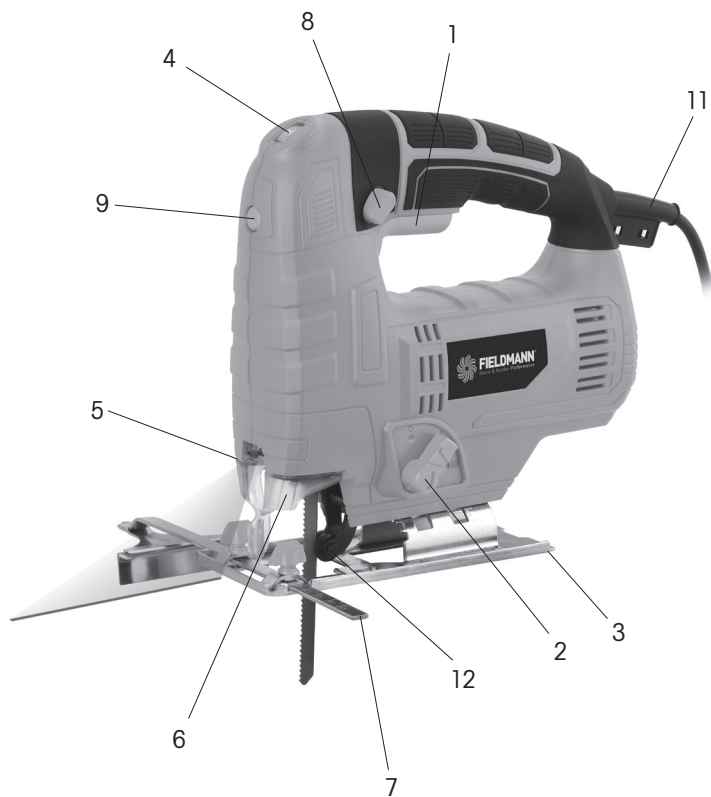

FIELDMANN[®]
Home & Garden Performance

FDP 200805-E

1

Obsah je uzamčen

**Dokončete, prosím, proces objednávky.
Následně budete mít přístup k celému dokumentu.**

Proč je dokument uzamčen? Nahněvat Vás rozhodně nechceme. Jsou k tomu dva hlavní důvody: