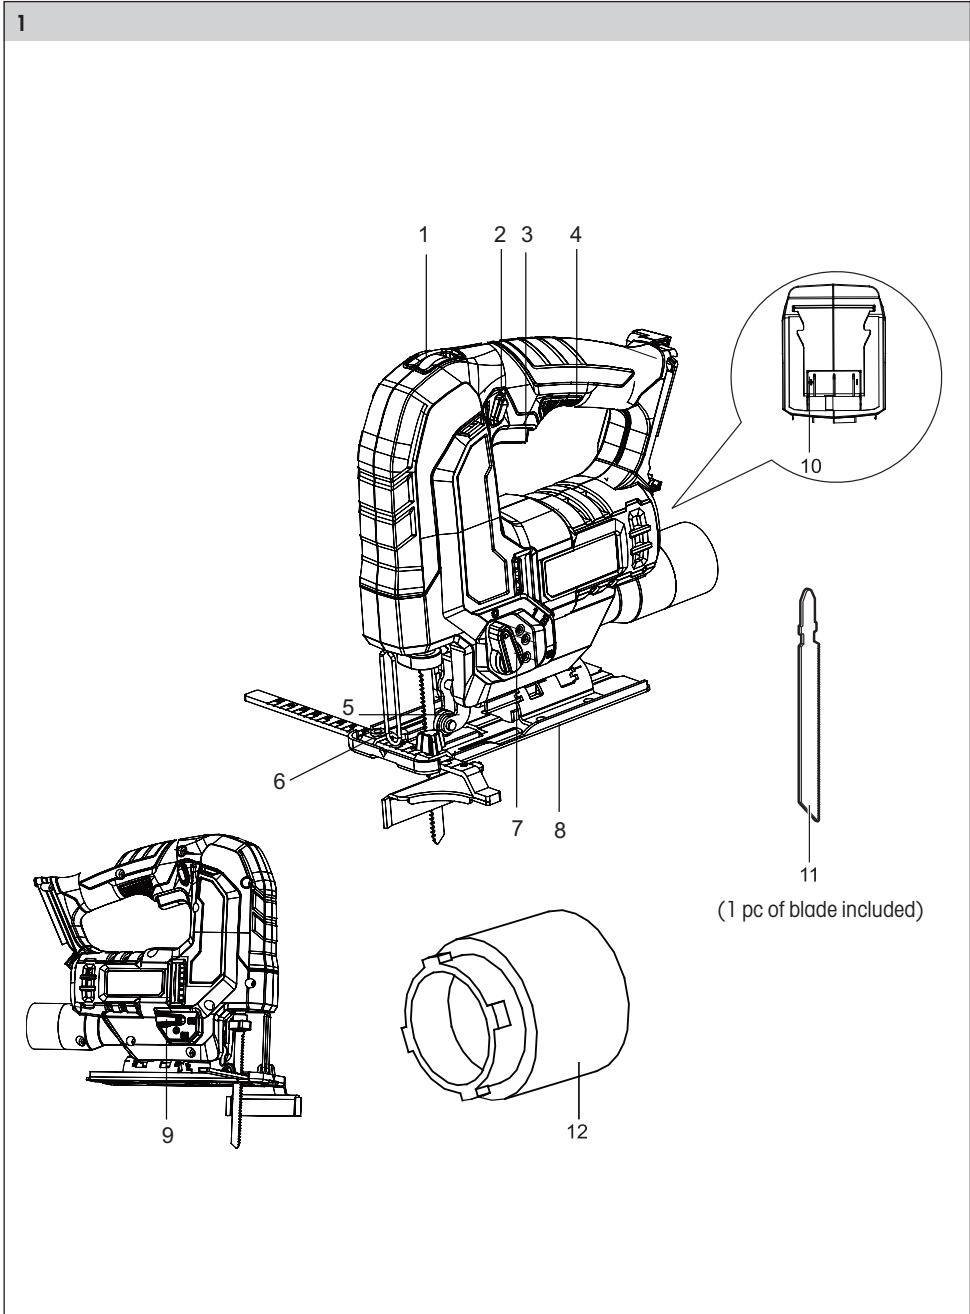

**FIELDMANN**<sup>®</sup>  
Home & Garden Performance

**20V** *LITHION*  
**FASTPOWER**

FDUP 70405-0

---

English .....	12-24
Čeština.....	25-38
Slovenčina .....	39-52
Magyarul .....	53-66
Polski .....	67-82