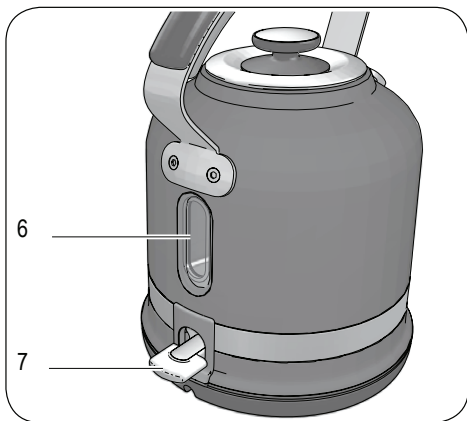

# *Ariete*

Rýchlovarná kanvica  
Rychlovarná konvice

---

**MODEL: 2854**

---

**CE EAC**

Návod na obsluhu  
Návod k obsluze

Obr. 2