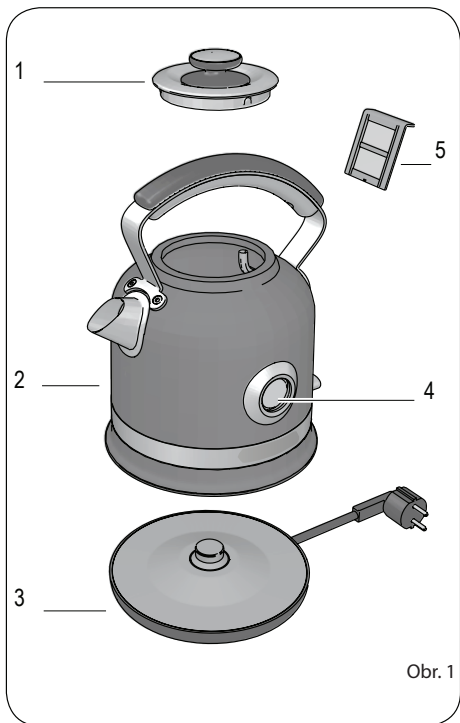

# *Ariete*

Rýchlovarná kanvica  
Rychlovarná konvice

---

**MODEL: 2854**

---

**CE EAC**

Návod na obsluhu  
Návod k obsluze

Obr. 2