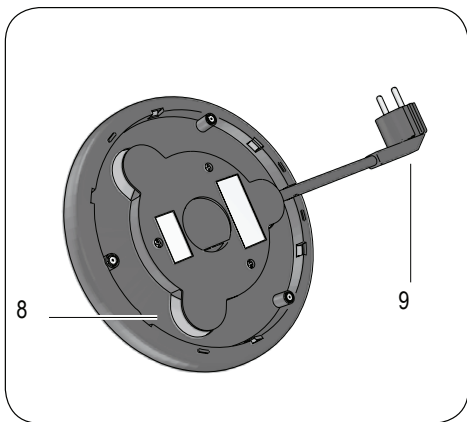

# *Ariete*

Rýchlovarná kanvica  
Rychlovarná konvice

---

**MODEL: 2854**

---

**CE EAC**

Návod na obsluhu  
Návod k obsluze

Obr. 2