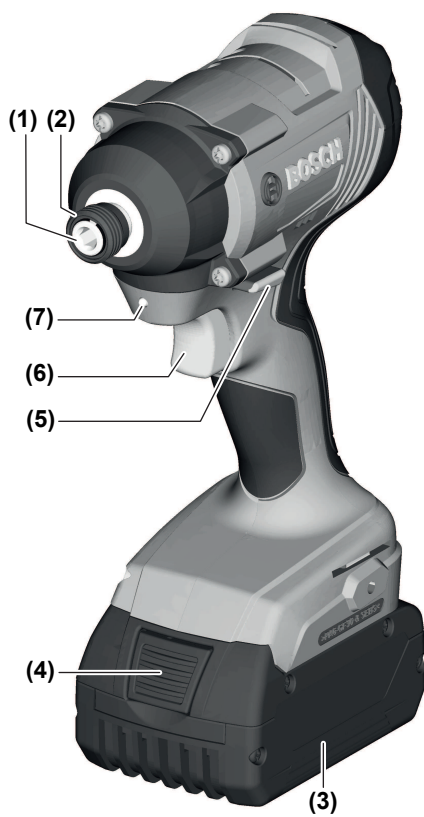

GDR 18V-160