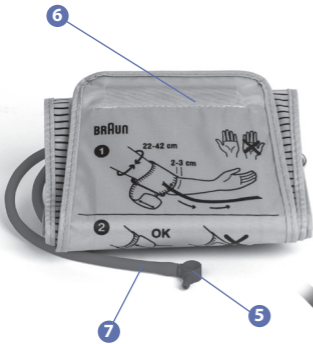

BRAUN

ExactFit™ 1

BUA5000

Braun ExactFit™ 1

BUA5000

Upper arm blood pressure monitor

GB	English.....	2
PL	Polski.....	11
CZ	Čeština	20
HU	Magyar	29
RO	Română.....	38
SK	Slovenčina	47

Obsah je uzamčen