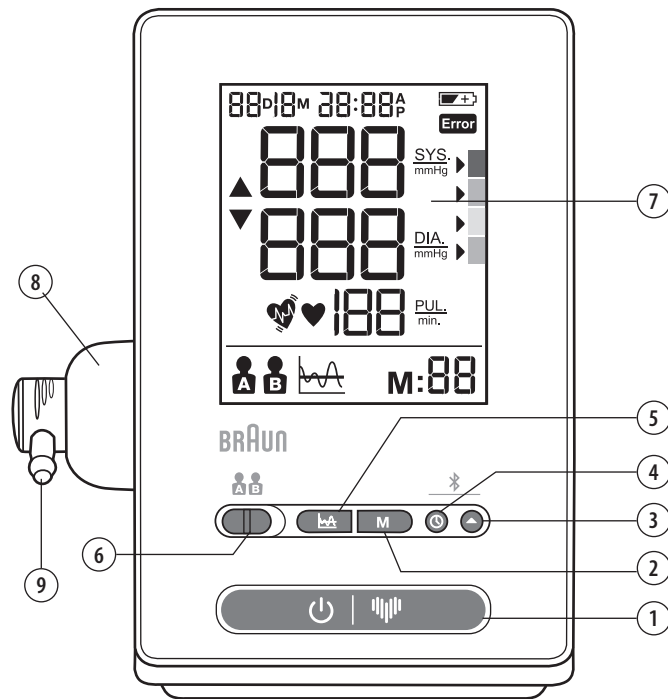

Product description

BUA6350

Fig. 1