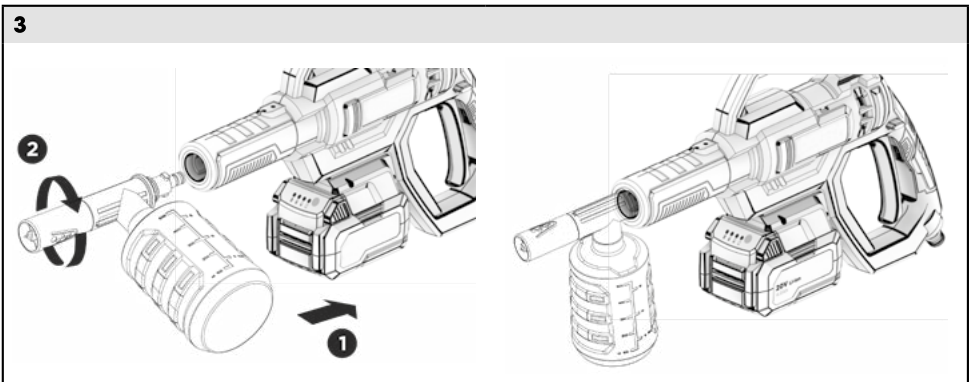

FIELDMANN[®]
Home & Garden Performance

20V_{Li-Ion}
FASTPOWER

FDW 70905-0

English	7-22
Čeština.....	23-40
Slovenčina	41-58
Magyarul	59-74
Polski	75-92

Obsah je uzamčen

Dokončete, prosím, proces objednávky.