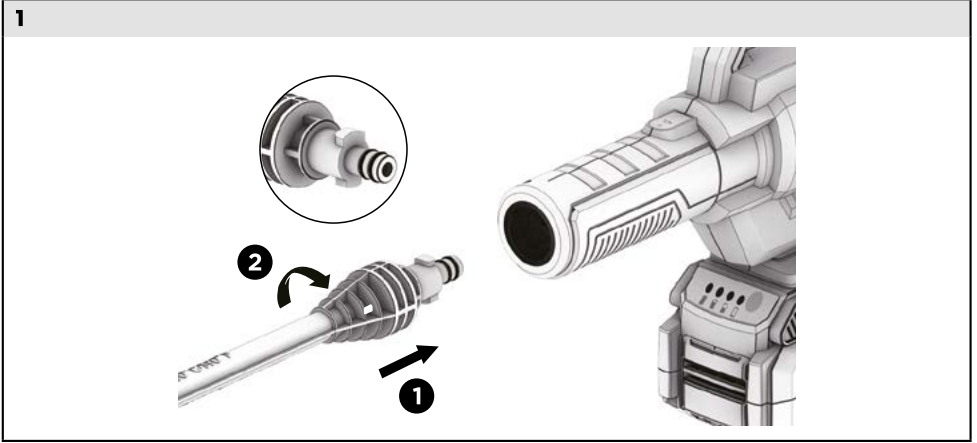

FIELDMANN[®]
Home & Garden Performance

20V_{Li-Ion}
FASTPOWER

FDW 70905-0

English	7-22
Čeština.....	23-40
Slovenčina	41-58
Magyarul	59-74
Polski	75-92

Obsah je uzamčen

Dokončete, prosím, proces objednávky.