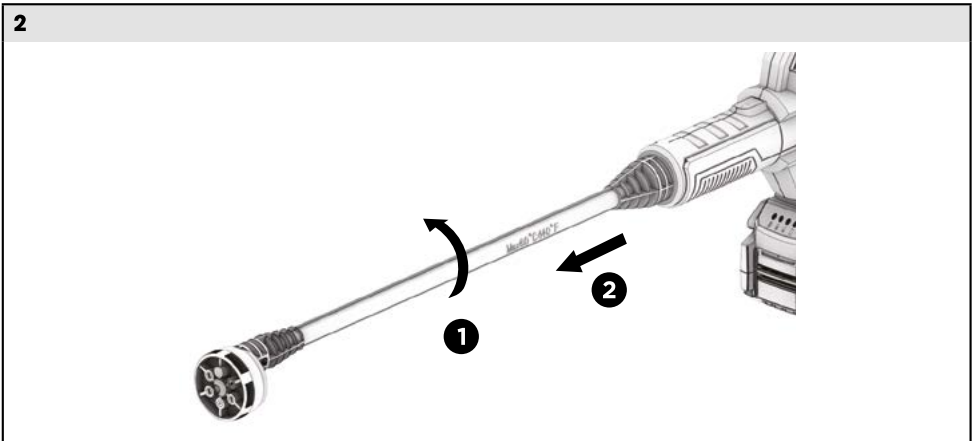

FIELDMANN[®]
Home & Garden Performance

20V_{Li-Ion}
FASTPOWER

FDW 70905-0

English	7-22
Čeština.....	23-40
Slovenčina	41-58
Magyarul	59-74
Polski	75-92

Obsah je uzamčen

Dokončete, prosím, proces objednávky.