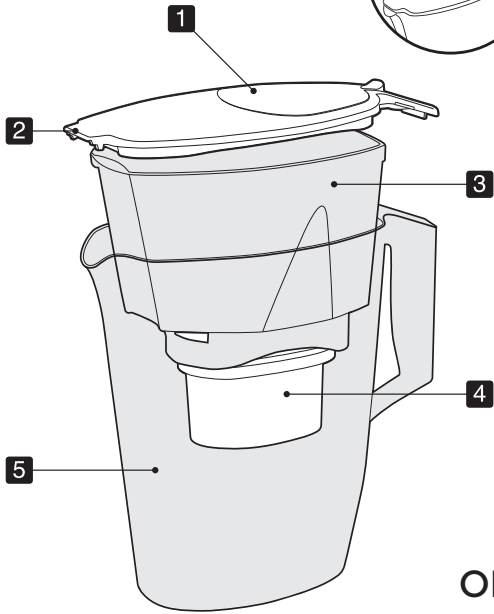

FREE FILTER REPLACEMENT APP

Scan to download. Available for

LISCIA

ORIA

EN

1. Easy fill lid
2. Spout
3. Inner vessel
4. Filter cartridge
5. Jug

CZ

- 1: Víko pro snadné plnění
- 2: Hubička
- 3: Vnitřní nádoba
- 4: Filtrační vložka
- 5: Konvice

DE

- 1: Bequemer Füllverschluss
- 2: Ausguss
- 3: Innenbehälter
- 4: Filterkartusche
- 5: Tischwasserfilter

ES

- 1: Tapa de llenado facil
- 2: Pico
- 3: Recipiente interior
- 4: Cartucho filtrante
- 5: Jarra

FR

- 1: Couvercle à remplissage facile
- 2: Bec verseur
- 3: Réservoir
- 4: Filtre
- 5: Carafe

GR

- 1: Καπάκι για εύκολο γέμισμα
- 2: Στόμιο
- 3: Εσωτερικό δοχείο
- 4: Ανταλλακτικό φίλτρο
- 5: Κανάτα

HU

- 1: Könnyen tölthető kupak
- 2: Kiöntőnyílás
- 3: Belső edény
- 4: Szűrőpatron
- 5: Kancsó