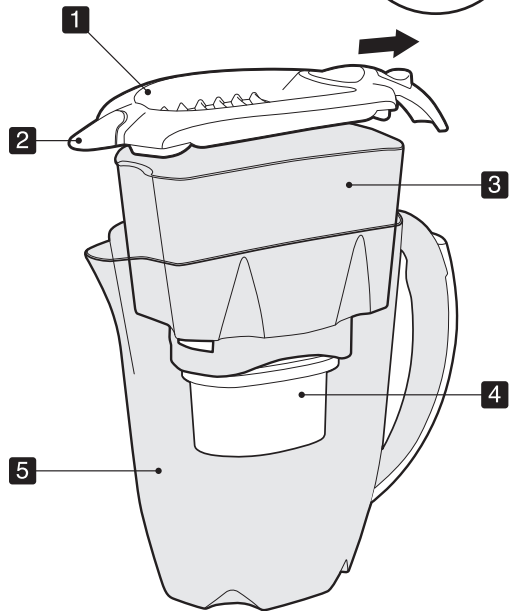

FREE FILTER REPLACEMENT APP

Scan to download. Available for

LISCIA

ORIA

EN

1. Easy fill lid
2. Spout
3. Inner vessel
4. Filter cartridge
5. Jug

CZ

- 1: Víko pro snadné plnění
- 2: Hubička
- 3: Vnitřní nádoba
- 4: Filtrační vložka
- 5: Konvice

DE

- 1: Bequemer Füllverschluss
- 2: Ausguss
- 3: Innenbehälter
- 4: Filterkartusche
- 5: Tischwasserfilter

ES

- 1: Tapa de llenado facil
- 2: Pico
- 3: Recipiente interior
- 4: Cartucho filtrante
- 5: Jarra

FR

- 1: Couvercle à remplissage facile
- 2: Bec verseur
- 3: Réservoir
- 4: Filtre
- 5: Carafe

GR

- 1: Καπάκι για εύκολο γέμισμα
- 2: Στόμιο
- 3: Εσωτερικό δοχείο
- 4: Ανταλλακτικό φίλτρο
- 5: Κανάτα

HU

- 1: Könnyen tölthető kupak
- 2: Kiöntőnyílás
- 3: Belső edény
- 4: Szűrőpatron
- 5: Kancsó