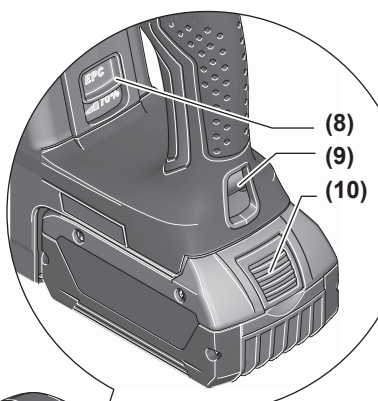

GBH 18V-26

GBH 18V-26 F