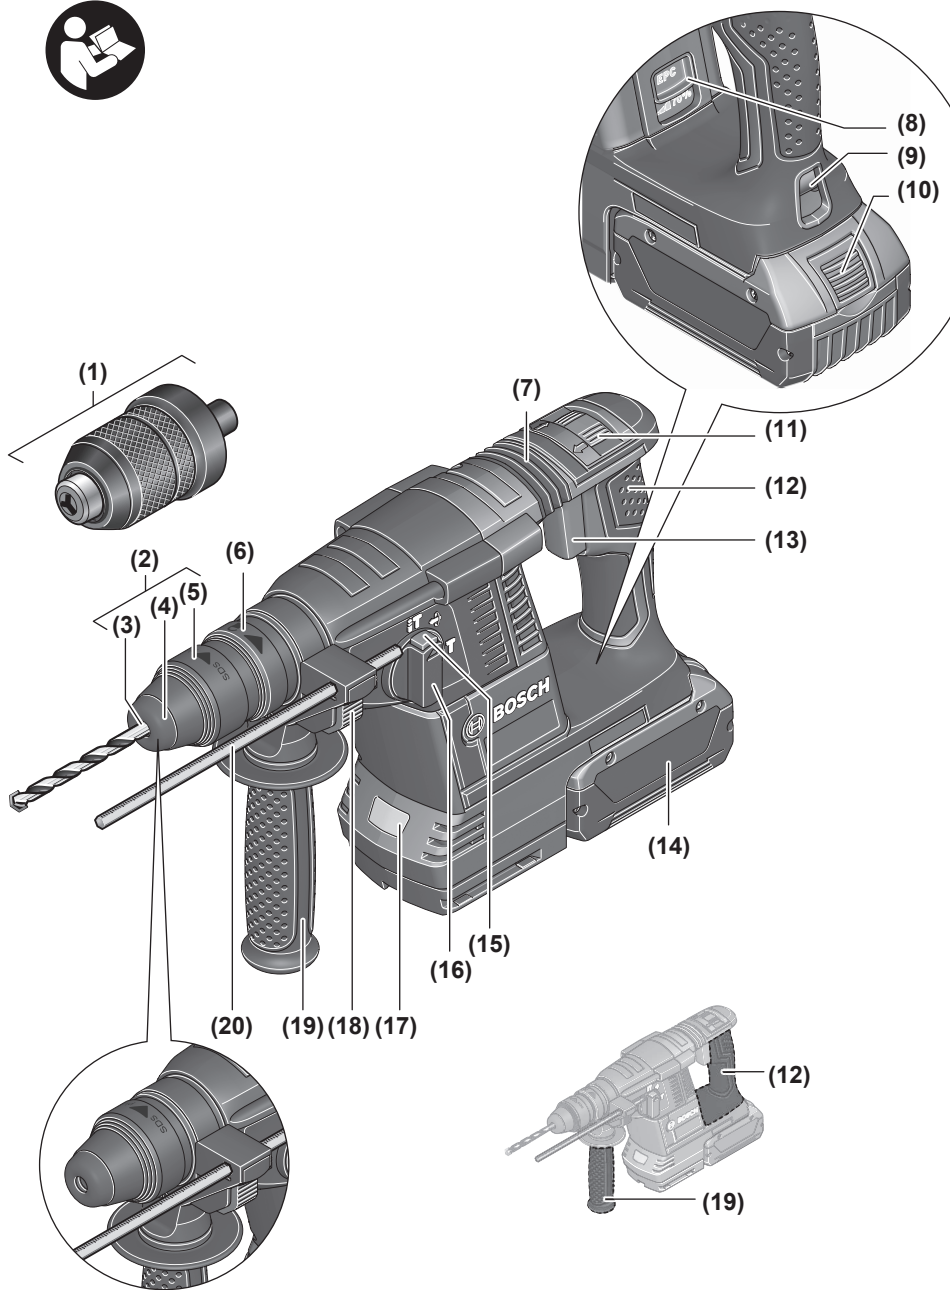

GBH 18V-26

GBH 18V-26 F