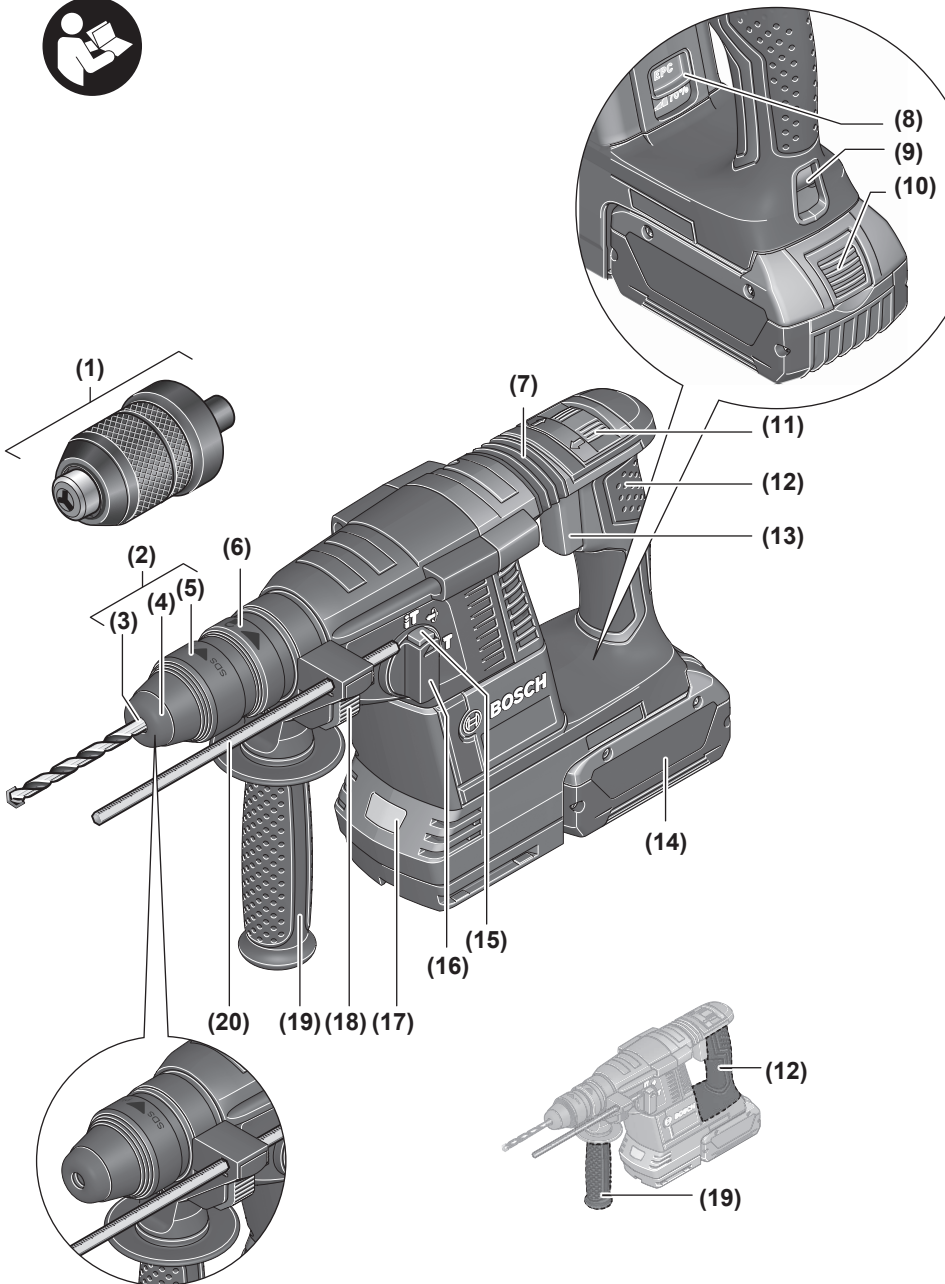

GBH 18V-26

GBH 18V-26 F