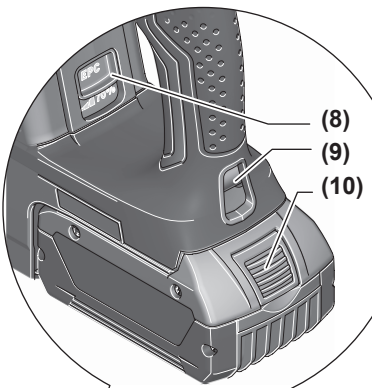

GBH 18V-26

GBH 18V-26 F