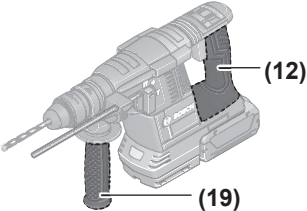

GBH 18V-26

GBH 18V-26 F