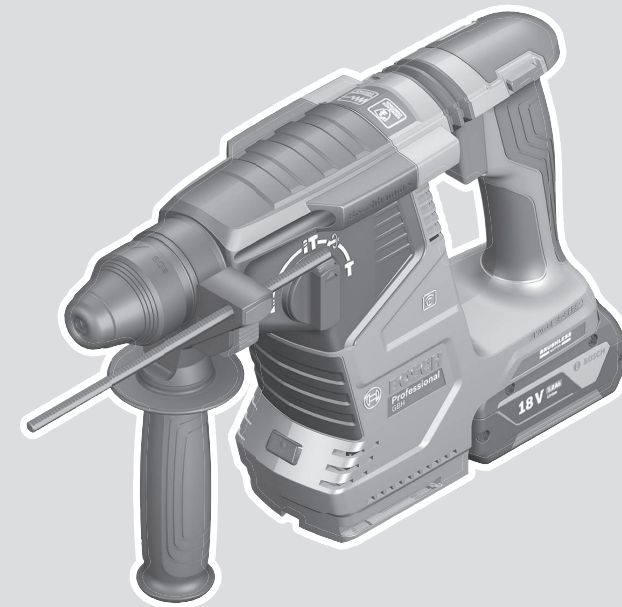

# GBH 187-LI Professional

Robert Bosch Power Tools GmbH  
70538 Stuttgart  
GERMANY

[www.bosch-pt.com](http://www.bosch-pt.com)

1 609 92A 7HR (2022.04) PS / 106

1 609 92A 7HR

- en Original instructions
- fr Notice originale
- pt Manual original
- zh 正本使用说明书
- zh 原始使用說明書
- th หนังสือคู่มือการใช้งานฉบับต้นแบบ
- id Petunjuk-Petunjuk untuk Penggunaan Orisinal
- vi Bản gốc hướng dẫn sử dụng
- ar دليل التشغيل الأصلي
- fa دفترچه راهنمای اصلی