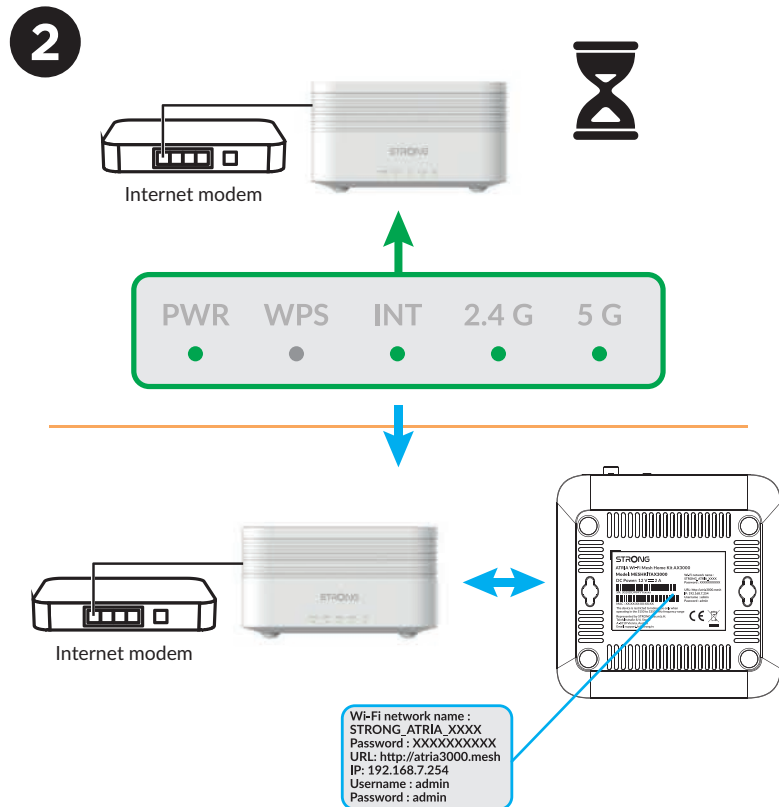

STRONG

3000 Mbit/s

ATRIA

WI-FI MESH HOME KIT AX3000

High Performance Mesh Wi-Fi 6 System

Installation Instructions
Installationsanleitung
Instructions d'installation
Istruzioni per l'installazione
Instrucciones de instalación
Instruções de instalação
Installatie instructies
Installationsvejledning
Installasjonsinstruksjon
Installationsanvisning

Telepítési Utasítás
Pokyny pro instalaci
Inštaláčnè pokyny
Instrukcja instalacji
Urpute za postavljanje
Инструкции за инсталиране
Instrucțiuni de instalare
Οδηγίες εγκατάστασης
Kurulum Kılavuzu
Інструкції по установке
Інструкції з встановлення

2x

2x

1x