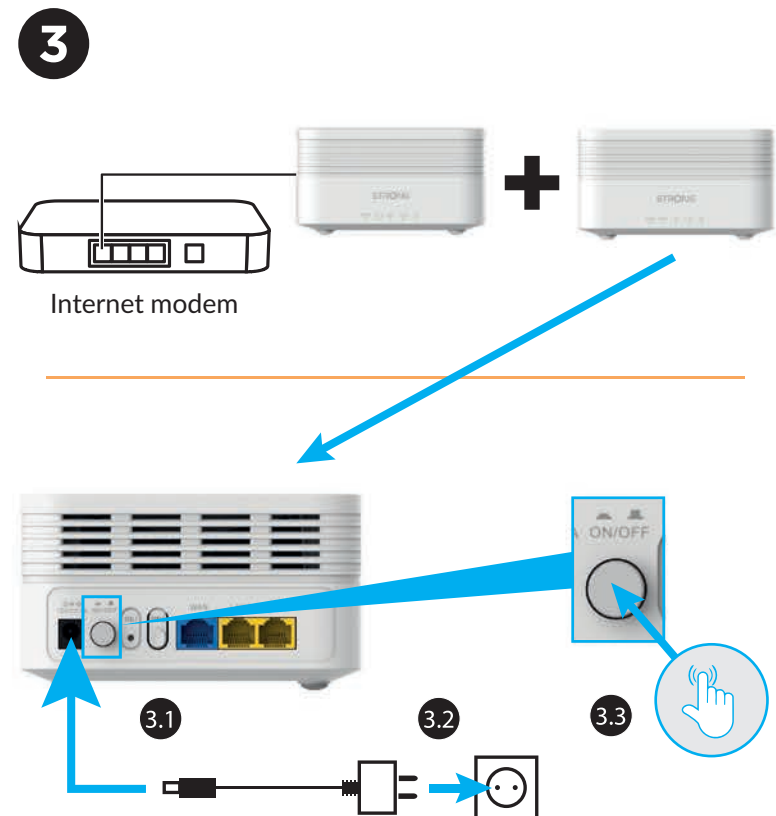

STRONG

3000 Mbit/s

ATRIA

WI-FI MESH HOME KIT AX3000

High Performance Mesh Wi-Fi 6 System

Installation Instructions
Installationsanleitung
Instructions d'installation
Istruzioni per l'installazione
Instrucciones de instalación
Instruções de instalação
Installatie instructies
Installationsvejledning
Installasjonsinstruksjon
Installationsanvisning

Telepítési Utasítás
Pokyny pro instalaci
Inštaláčnè pokyny
Instrukcja instalacji
Urpute za postavljanje
Инструкции за инсталиране
Instrucțiuni de instalare
Οδηγίες εγκατάστασης
Kurulum Kılavuzu
Інструкції по установке
Інструкції з встановлення

2x

2x

1x