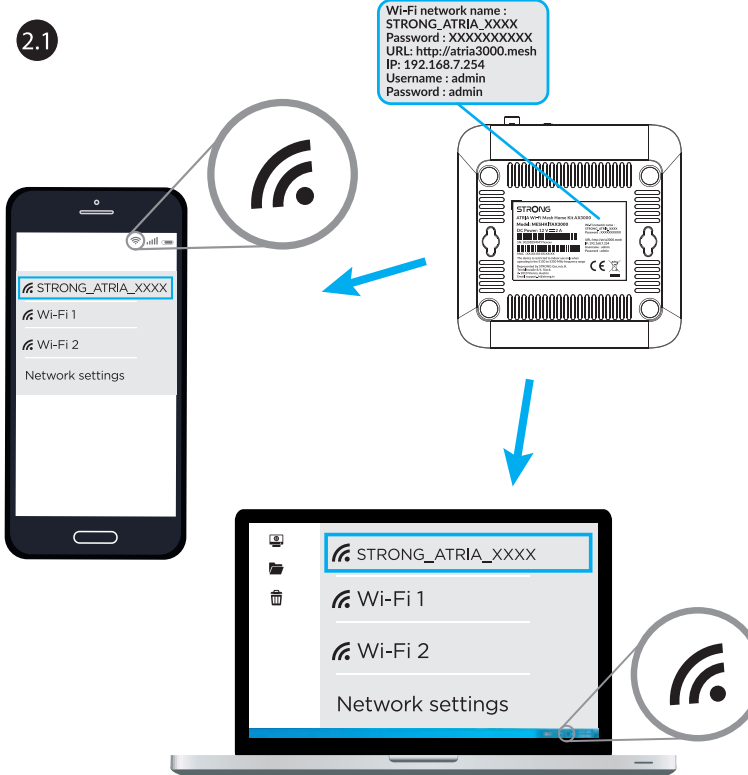

STRONG

3000 Mbit/s

ATRIA

WI-FI MESH HOME KIT AX3000

High Performance Mesh Wi-Fi 6 System

Installation Instructions
Installationsanleitung
Instructions d'installation
Istruzioni per l'installazione
Instrucciones de instalación
Instruções de instalação
Installatie instructies
Installationsvejledning
Installasjonsinstruksjon
Installationsanvisning

Telepítési Utasítás
Pokyny pro instalaci
Inštaláčnè pokyny
Instrukcja instalacji
Urpute za postavljanje
Инструкции за инсталиране
Instrucțiuni de instalare
Οδηγίες εγκατάστασης
Kurulum Kılavuzu
Інструкції по установке
Інструкції з встановлення

2x

2x

1x