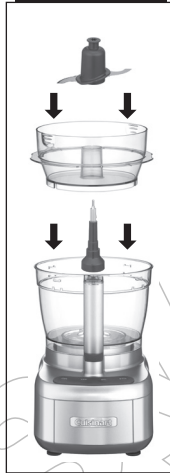

## EXPERT PREP PRO

FP1300BE

Q161b

# Cuisinart®

**Obr. 1**

- 1 = Malé přitlačné příslušenství  
 2 = Plochý kryt pracovní nádoby  
 3 = Kotouč na kostky  
 4 = Mřížka na kostky  
 5 = Čistič nástroj  
 6 = Úložné pouzdro

**Obr. 2****Obr. 3****Obr. 4****Obr. 5****Obr. 6****Obr. 7****Obr. 8****Obr. 9**