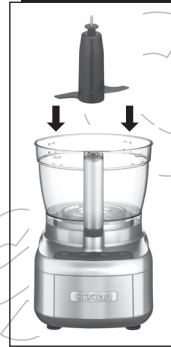

## EXPERT PREP PRO

FP1300BE

Q161b

# Cuisinart®

**Obr. 1**

- 1 = Malé přitlačné příslušenství  
 2 = Plochý kryt pracovní nádoby  
 3 = Kotouč na kostky  
 4 = Mřížka na kostky  
 5 = Čistič nástroj  
 6 = Úložné pouzdro

**Obr. 2****Obr. 3****Obr. 4****Obr. 5****Obr. 6****Obr. 7****Obr. 8****Obr. 9**