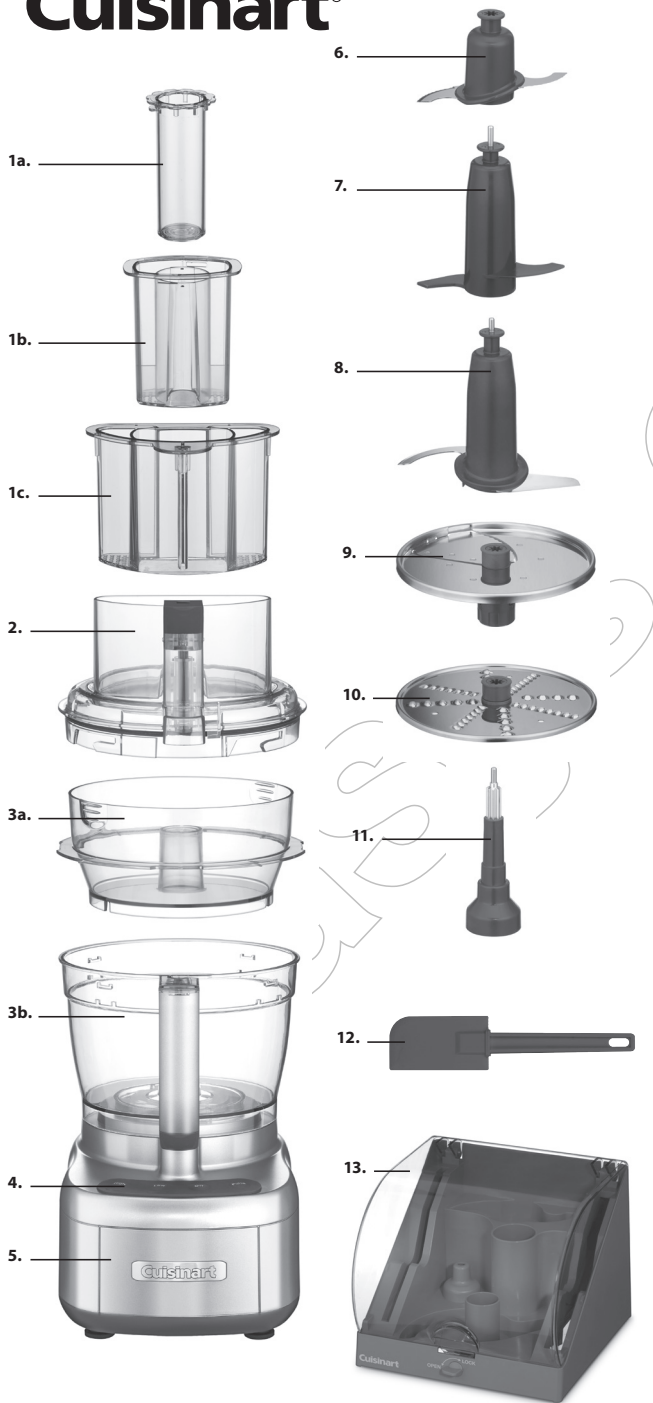

## EXPERT PREP PRO

FP1300BE

Q161b

# Cuisinart®

**Obr. 1**

- 1 = Malé přitlačné příslušenství  
 2 = Plochý kryt pracovní nádoby  
 3 = Kotouč na kostky  
 4 = Mřížka na kostky  
 5 = Čistič nástroj  
 6 = Úložné pouzdro

**Obr. 2****Obr. 3****Obr. 4****Obr. 5****Obr. 6****Obr. 7****Obr. 8****Obr. 9**