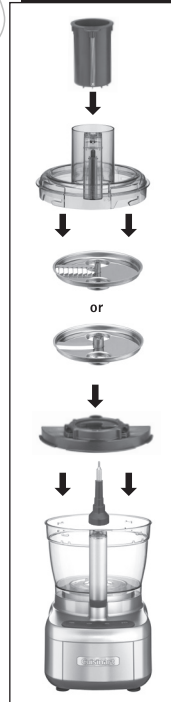

## EXPERT PREP PRO

FP1300BE

Q161b

# Cuisinart®

**Obr. 1**

- 1 = Malé přitlačné příslušenství  
 2 = Plochý kryt pracovní nádoby  
 3 = Kotouč na kostky  
 4 = Mřížka na kostky  
 5 = Čistič nástroj  
 6 = Úložné pouzdro

**Obr. 2****Obr. 3****Obr. 4****Obr. 5****Obr. 6****Obr. 7****Obr. 8****Obr. 9**