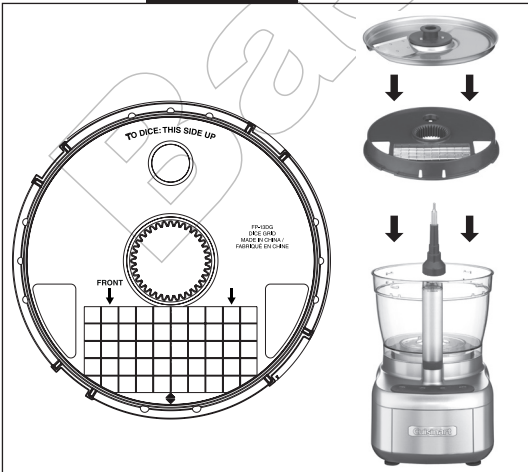

# Cuisinart®

**Obr. 1**

- 1 = Malé přitlačné příslušenství  
 2 = Plochý kryt pracovní nádoby  
 3 = Kotouč na kostky  
 4 = Mřížka na kostky  
 5 = Čistič nástroj  
 6 = Úložné pouzdro

**Obr. 2****Obr. 3****Obr. 4****Obr. 5****Obr. 6****Obr. 7****Obr. 8****Obr. 9**