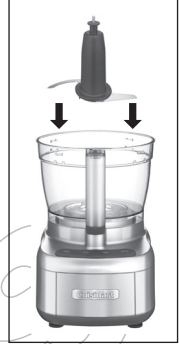

## EXPERT PREP PRO

FP1300BE

Q161b

# Cuisinart®

**Obr. 1**

- 1 = Malé přitlačné příslušenství  
 2 = Plochý kryt pracovní nádoby  
 3 = Kotouč na kostky  
 4 = Mřížka na kostky  
 5 = Čistič nástroj  
 6 = Úložné pouzdro

**Obr. 2****Obr. 3****Obr. 4****Obr. 5****Obr. 6****Obr. 7****Obr. 8****Obr. 9**