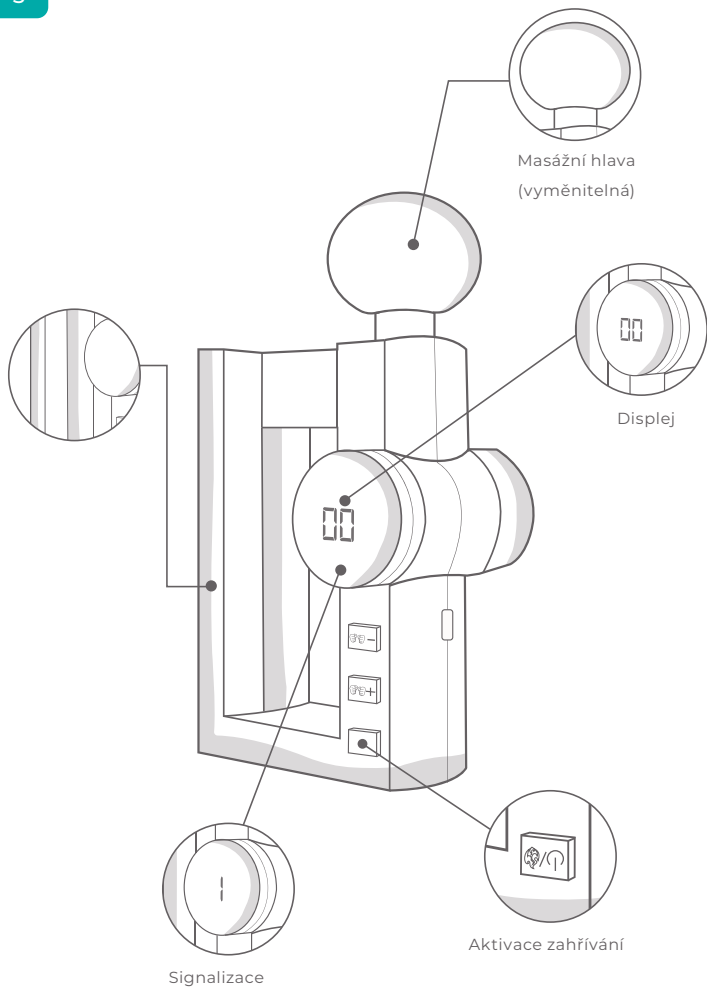

MISURA

MB2

UŽIVATELSKÝ MANUÁL

ČESKY

MASÁŽNÍ PISTOLE

S FUNKCÍ
HLOUBKOVÉ
TERMICKÉ
REGENERACE

Společnost si vyhrazuje právo na změny v důsledku vylepšení výrobku bez předchozího upozornění.

OBSAH

PŘEHLED.....	3
SEZNAM DÍLŮ.....	4
SPECIFIKACE.....	4
ÚVOD.....	4
VÝHODY.....	5
POUŽITÍ.....	6
MASÁŽNÍ HLAVICE.....	7
VÝMĚNA MASÁŽNÍCH HLAVIC.....	8
DISPLEJ A SIGNALIZACE.....	8
BEZPEČNOSTNÍ POKYNY.....	9
UPOZORNĚNÍ.....	10
ÚDRŽBA.....	11