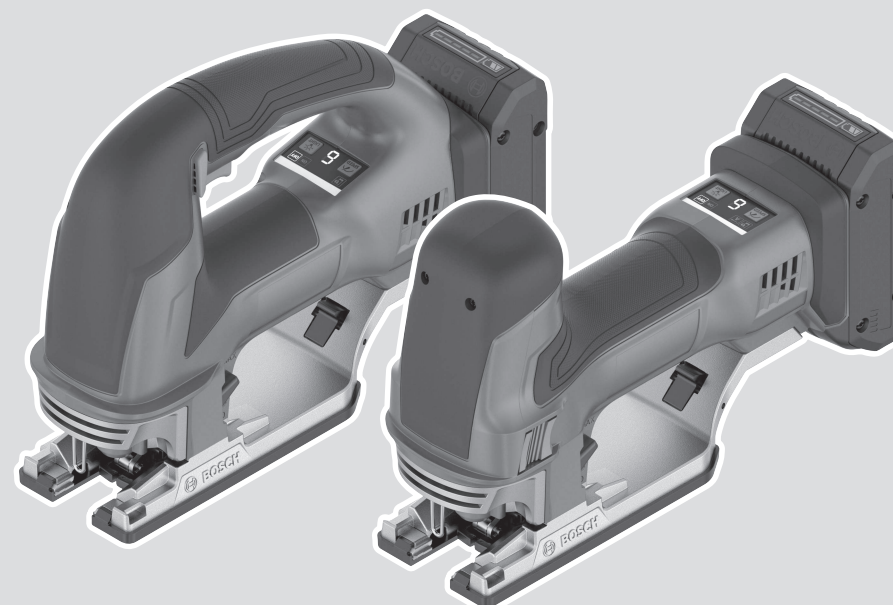

# GST Professional **HEAVY DUTY**

18V-155 SC | 18V-155 BC

Robert Bosch Power Tools GmbH  
70538 Stuttgart  
GERMANY

[www.bosch-pt.com](http://www.bosch-pt.com)

1 609 92A 6Y3 (2022.07) T / 337

1 609 92A 6Y3